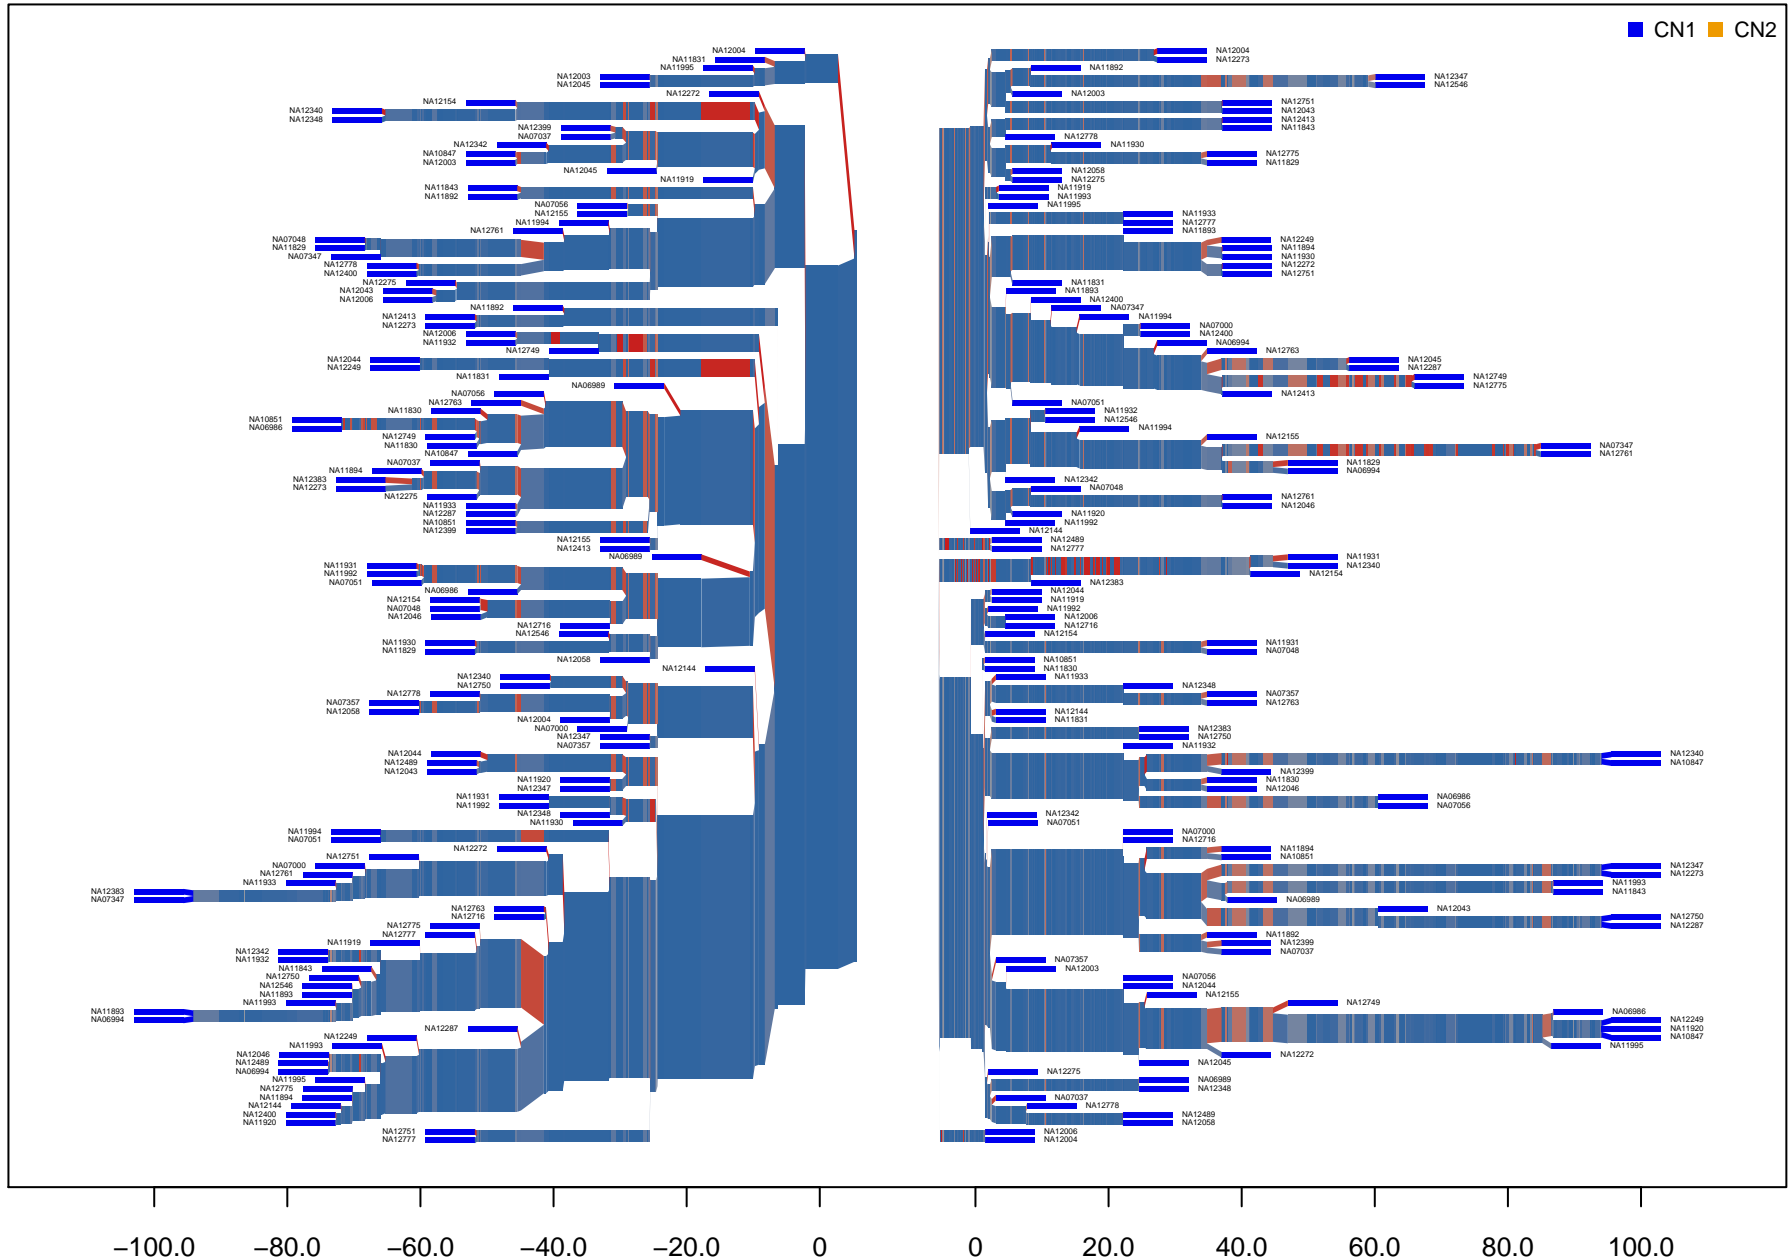

# CNV\_M1\_HG19\_5\_175542300\_175613893 CEU

■ CN1 ■ CN2

-100.0 -80.0 -60.0 -40.0 -20.0 0 0 20.0 40.0 60.0 80.0 100.0