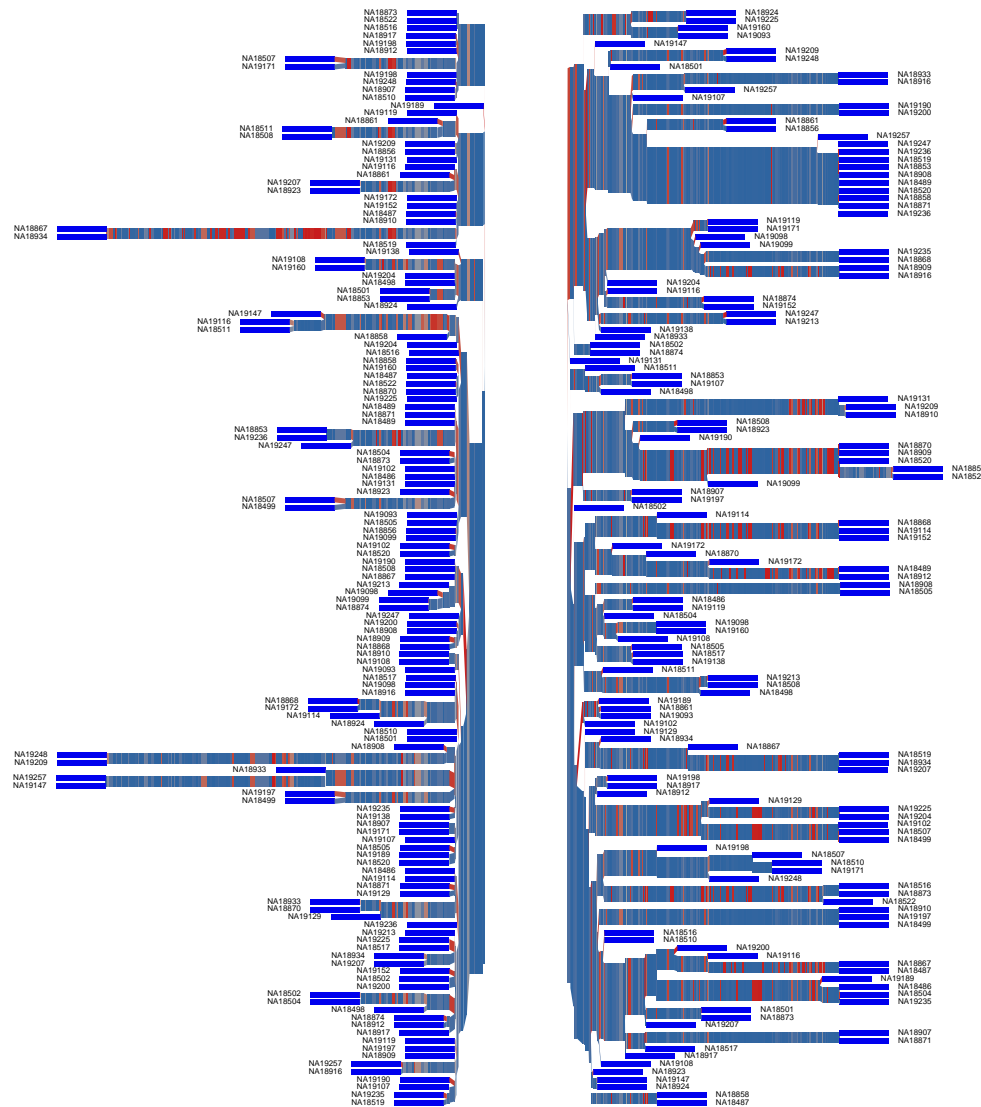

CNV_M1_HG19_5_1295723_1373647 YRI

■ CN1 ■ CN2

-100.0 -80.0 -60.0 -40.0 -20.0 0 0 20.0 40.0 60.0 80.0 100.0