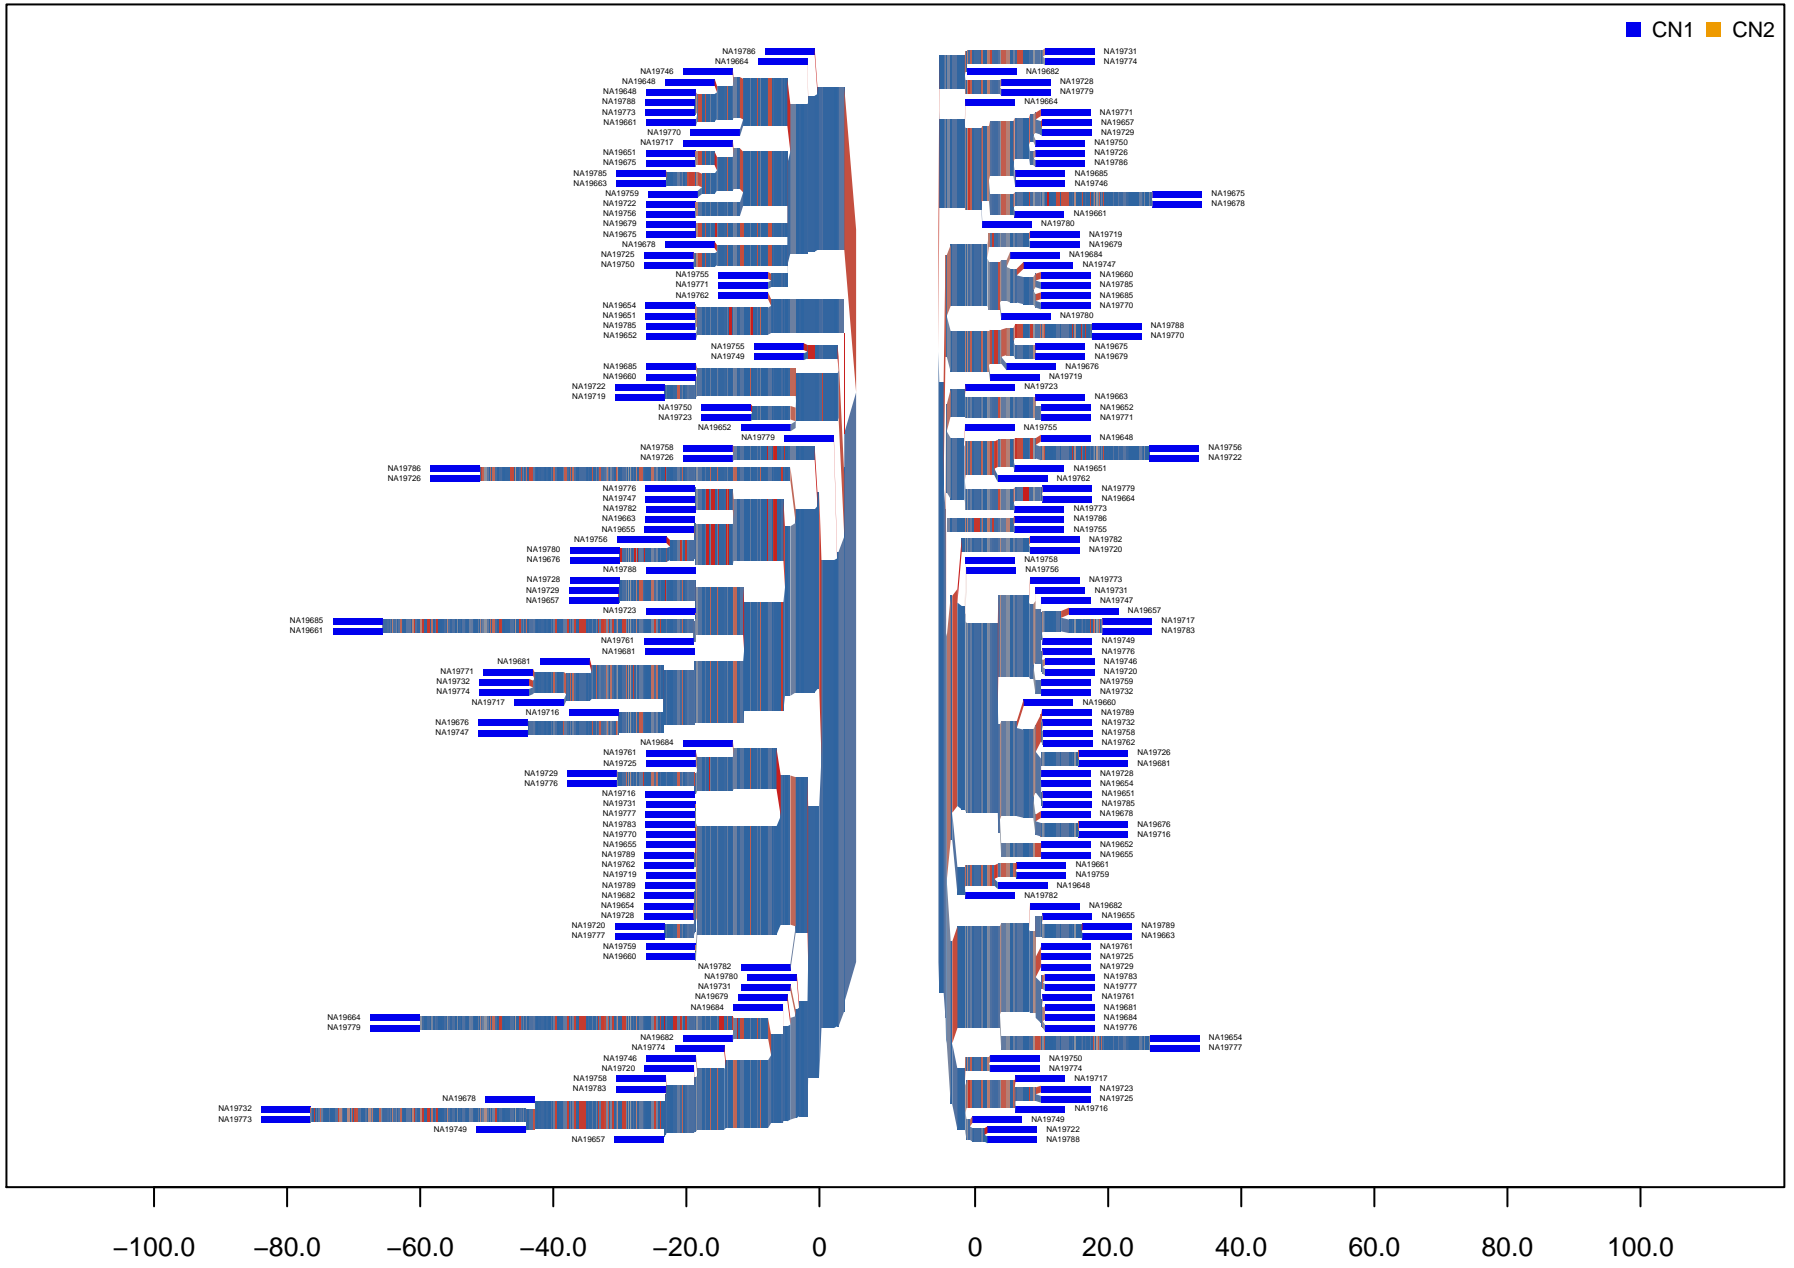

CNV_M1_HG19_5_1262830_1275727 MXL

■ CN1 ■ CN2

-100.0 -80.0 -60.0 -40.0 -20.0 0 0 20.0 40.0 60.0 80.0 100.0