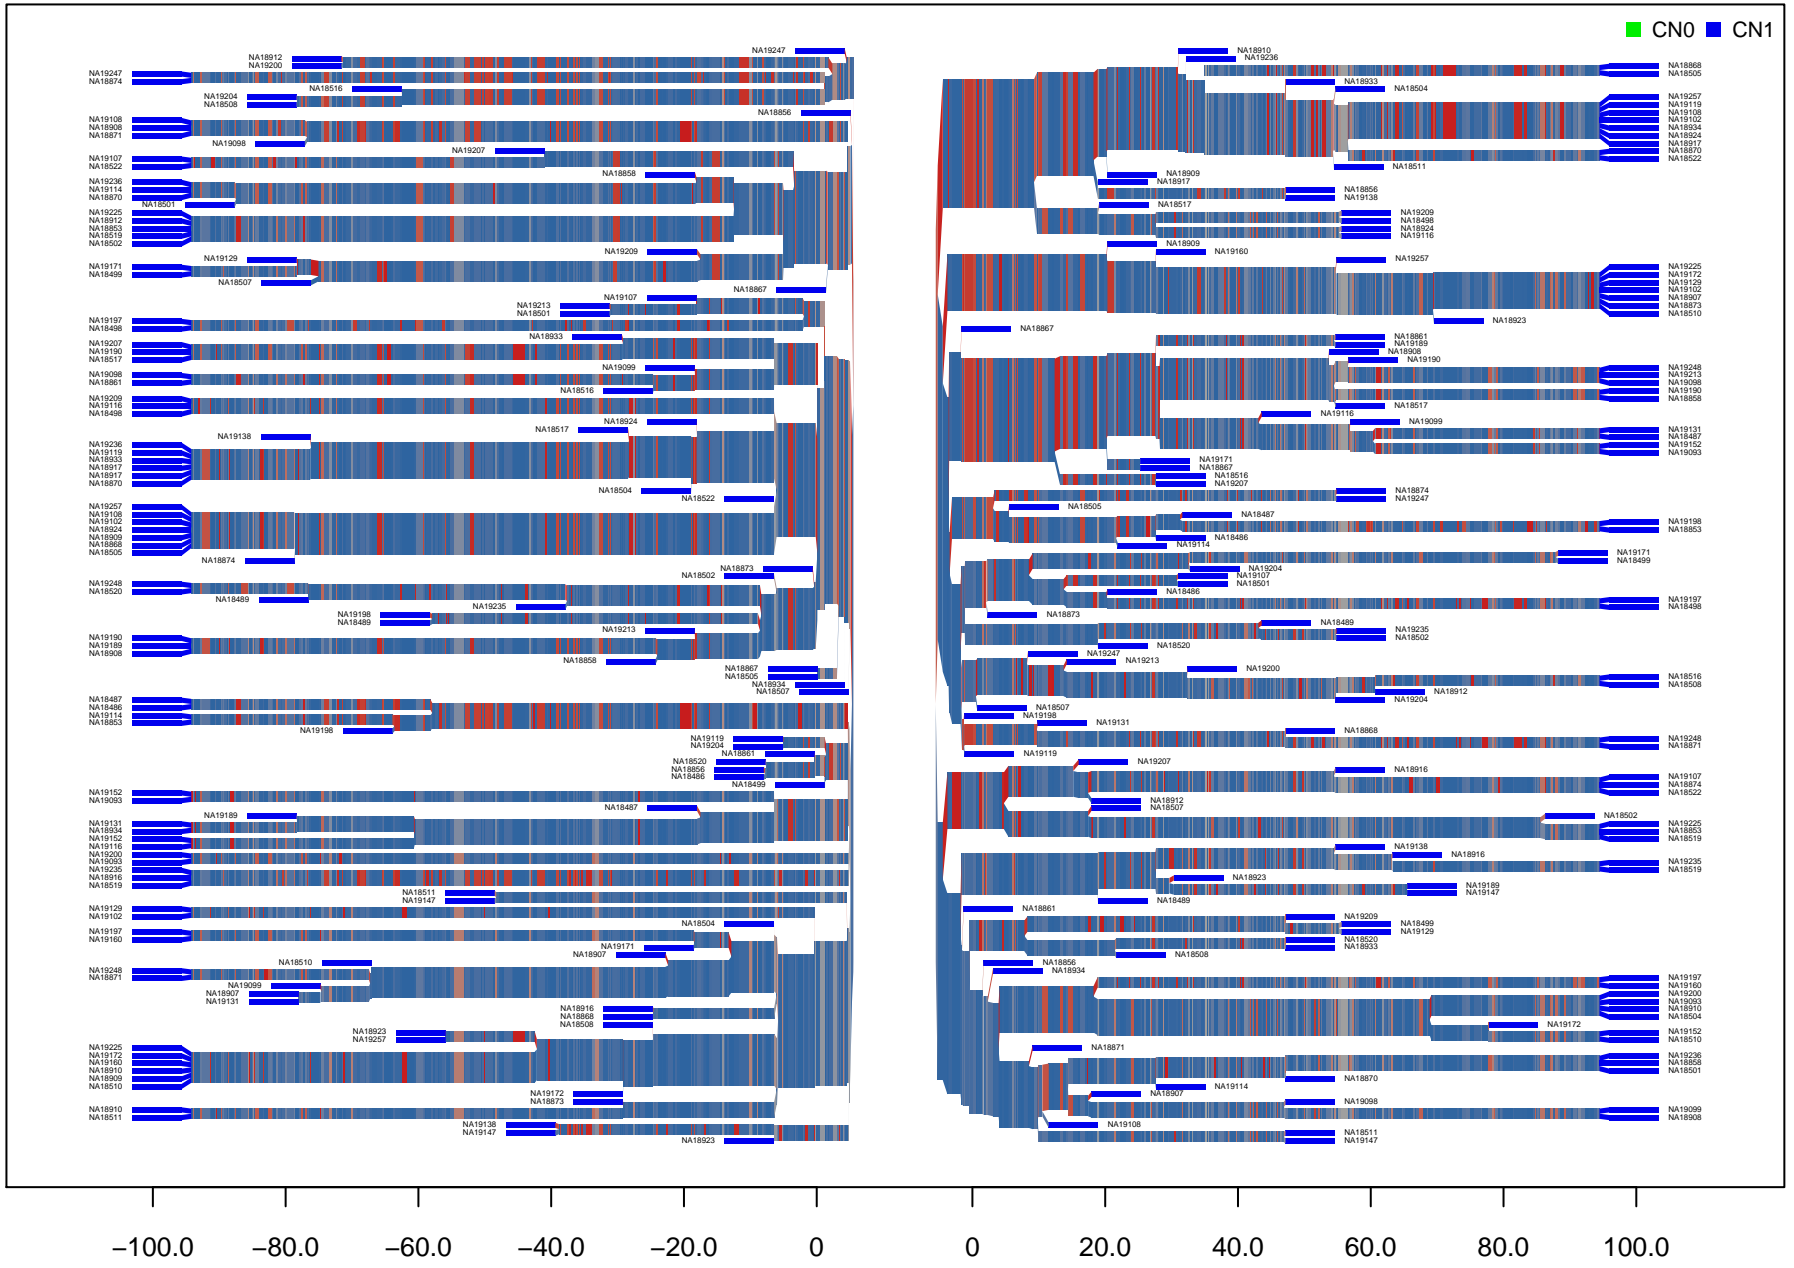

CNV_M1_HG19_5_104201277_104227408 YRI

CNV0 CN1

-100.0 -80.0 -60.0 -40.0 -20.0 0 0 20.0 40.0 60.0 80.0 100.0