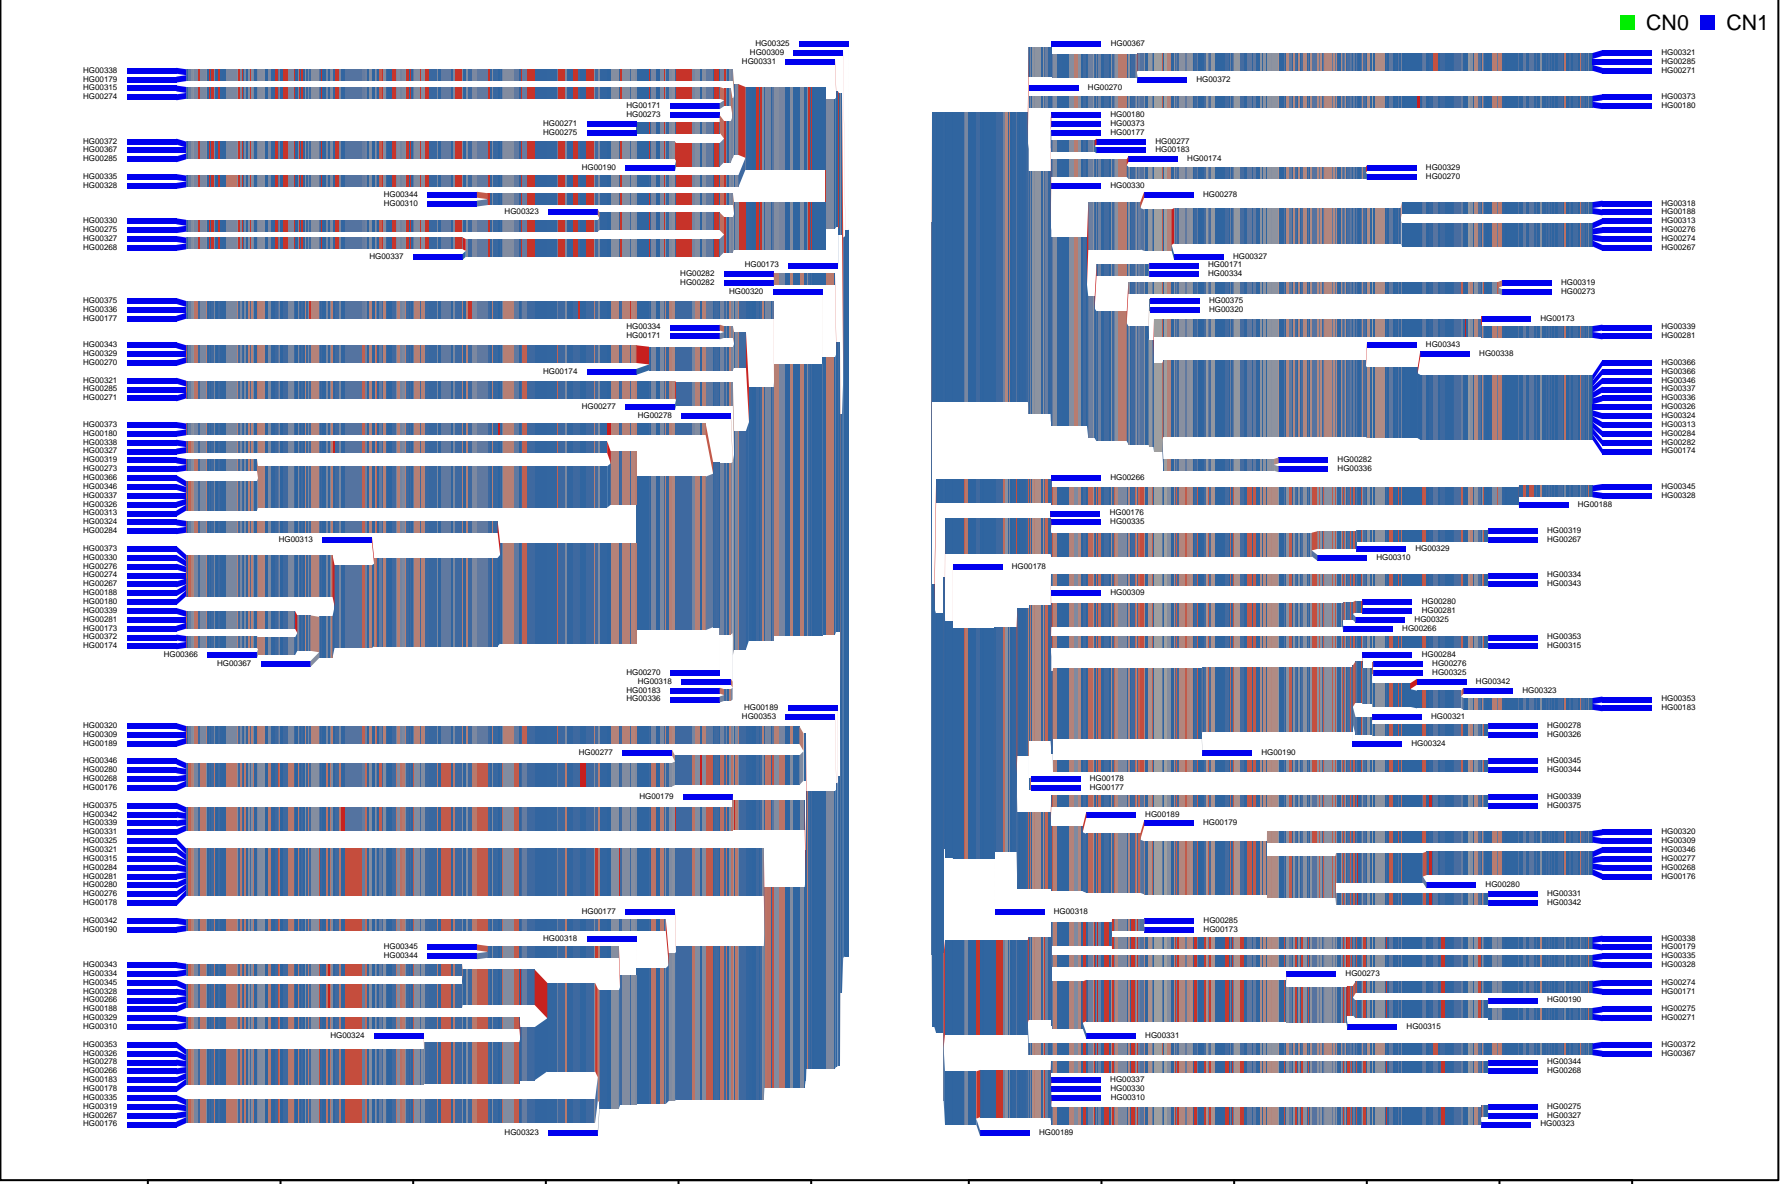

CNV_M1_HG19_4_95235367_95243658 FIN

CN0 CN1

-100.0 -80.0 -60.0 -40.0 -20.0 0 0 20.0 40.0 60.0 80.0 100.0