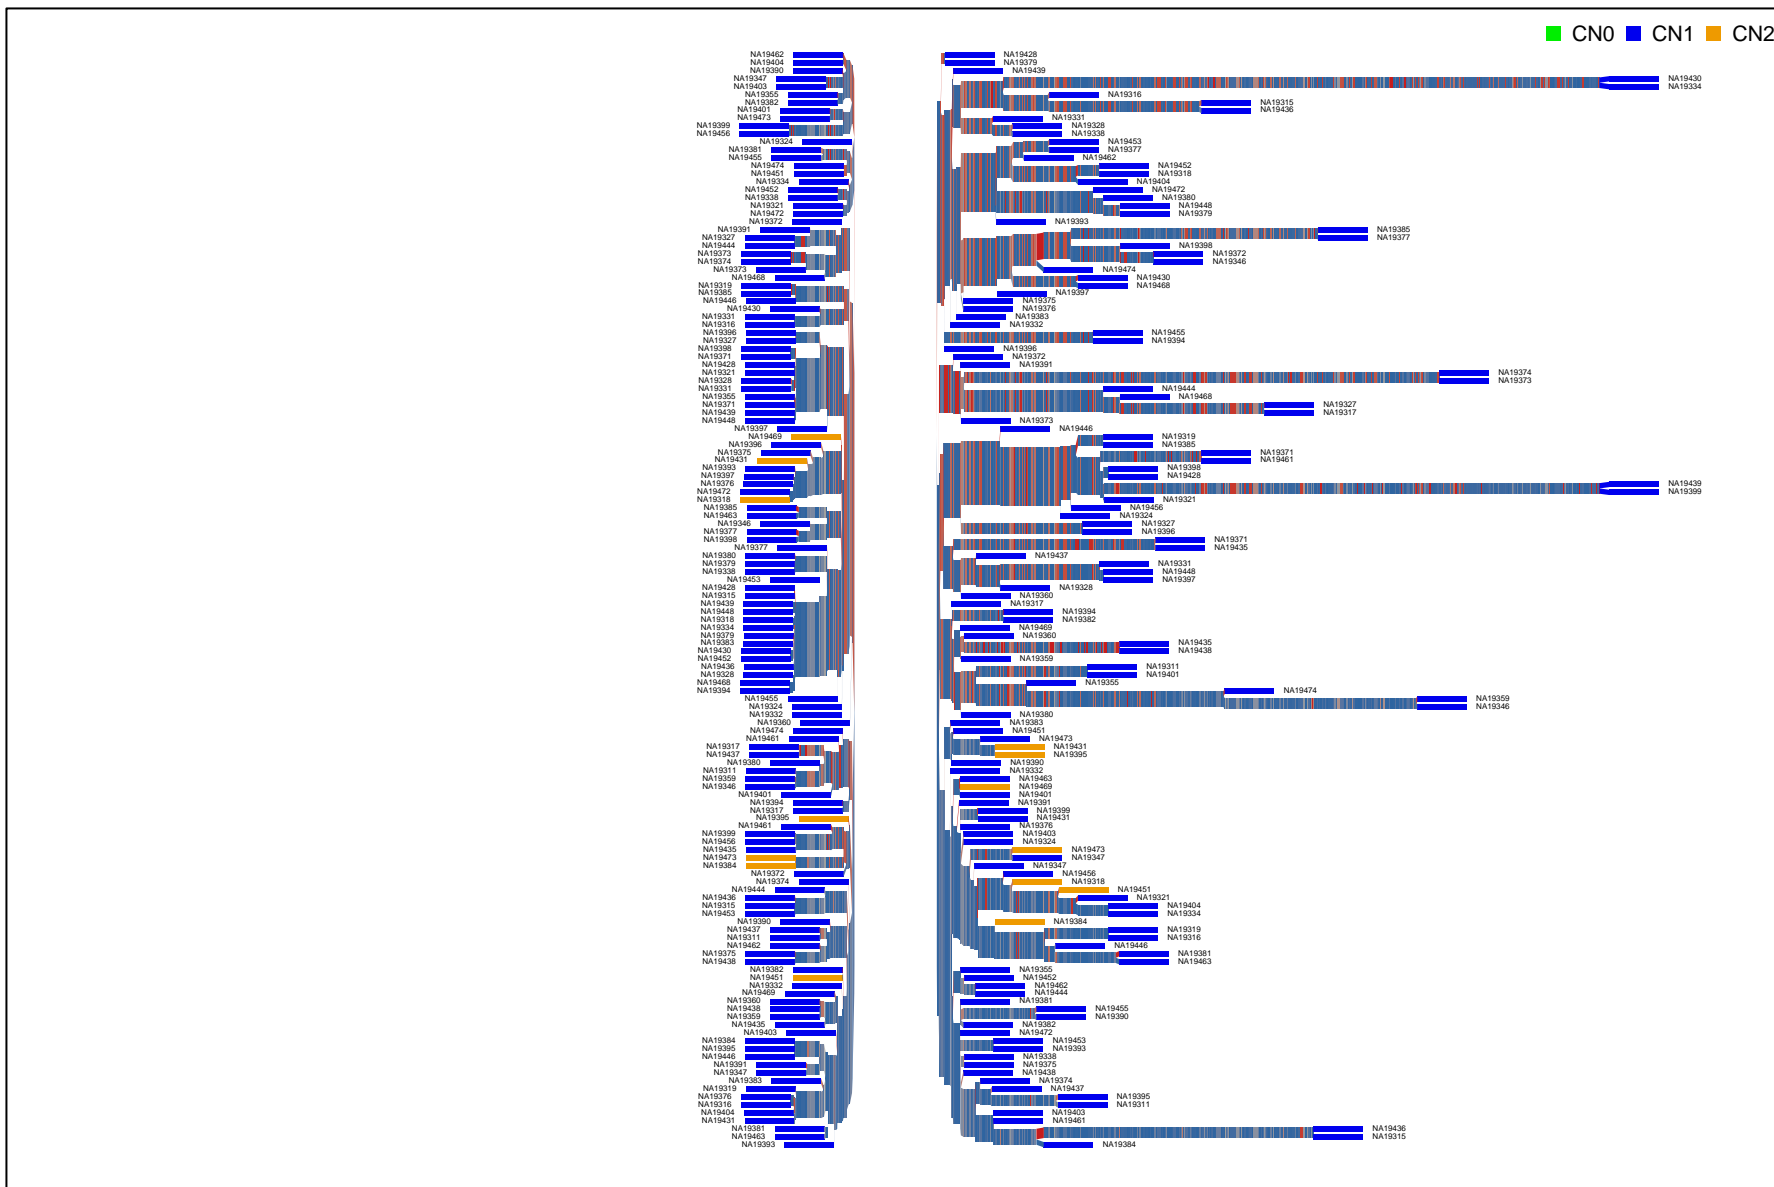

CNV_M1_HG19_4_9485671_9512560 LWK

█ CN0 █ CN1 █ CN2

-100.0 -80.0 -60.0 -40.0 -20.0 0 20.0 40.0 60.0 80.0 100.0