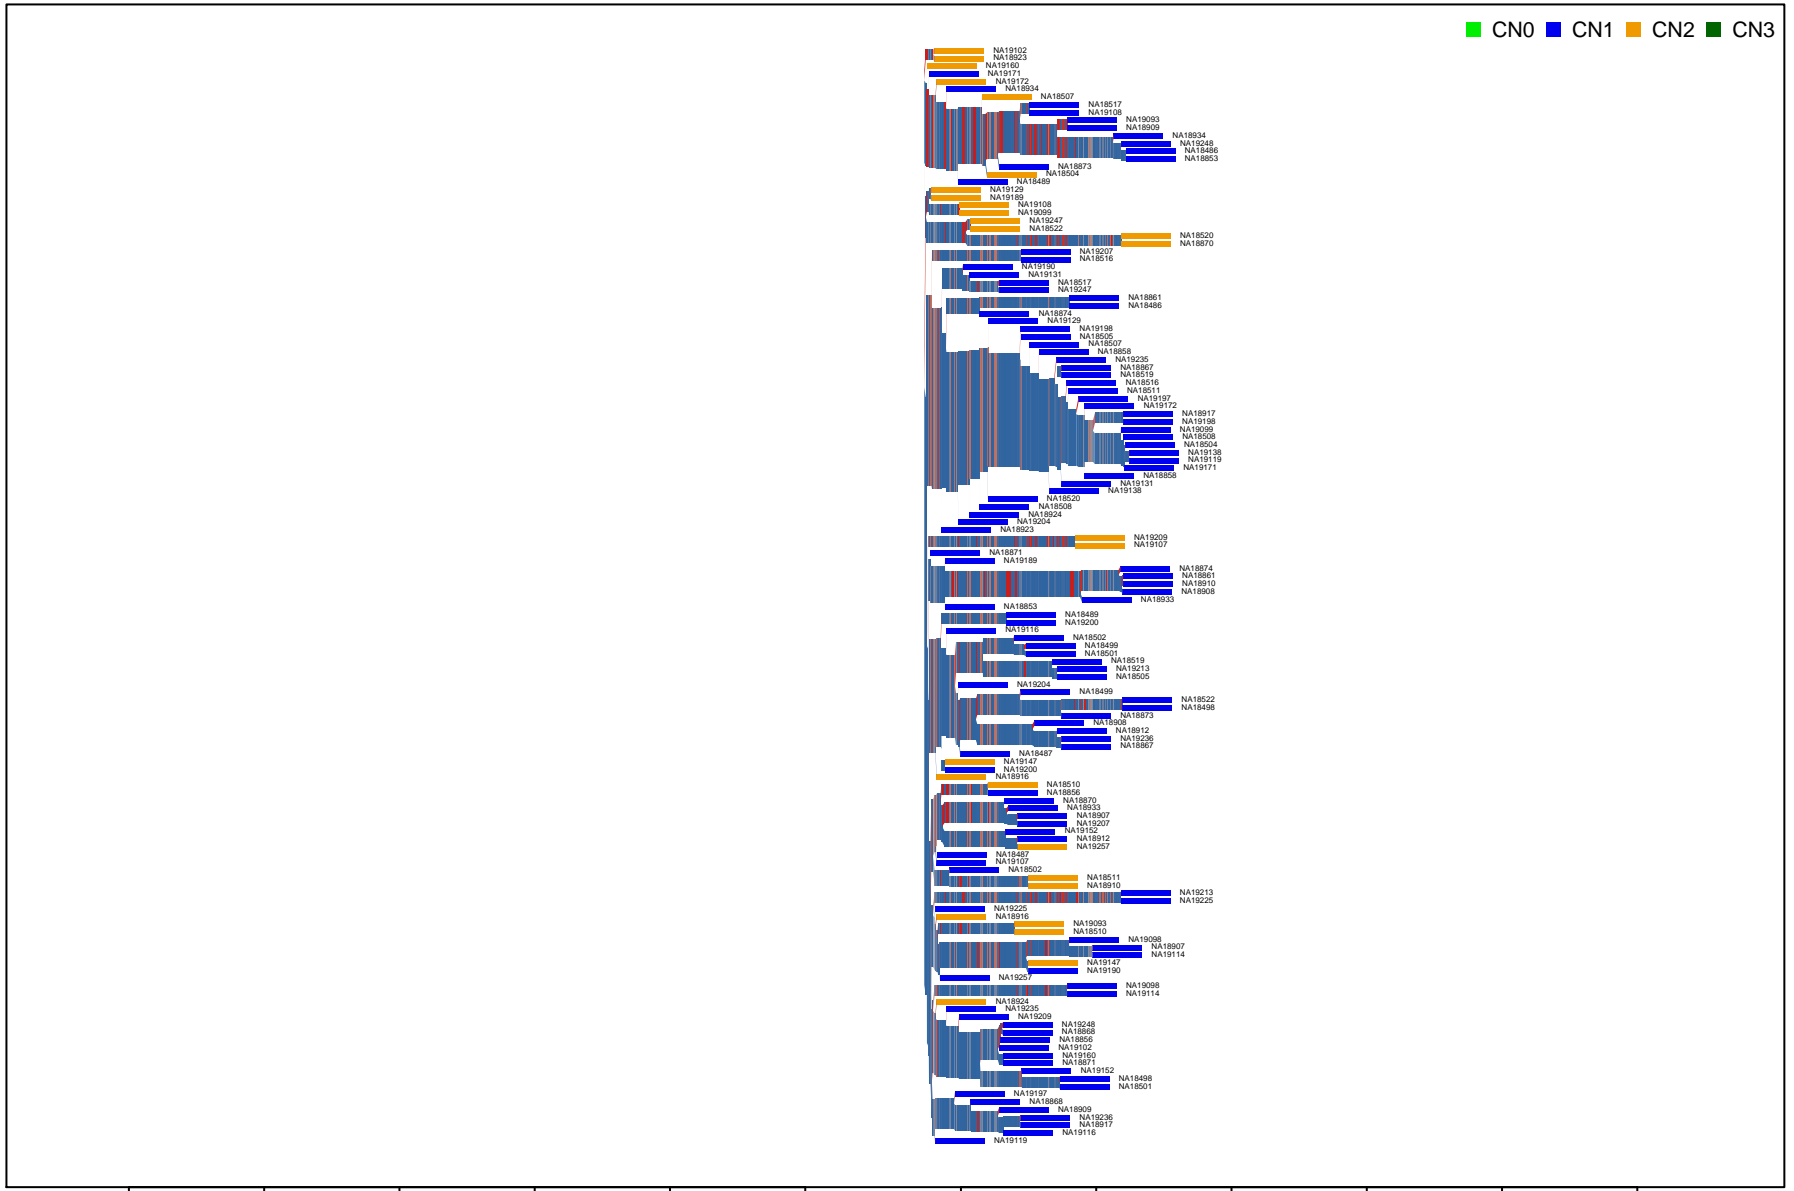

CNV_M1_HG19_4_9370805_9446199 YRI

■ CN0 ■ CN1 ■ CN2 ■ CN3

-100.0 -80.0 -60.0 -40.0 -20.0 0 0 20.0 40.0 60.0 80.0 100.0