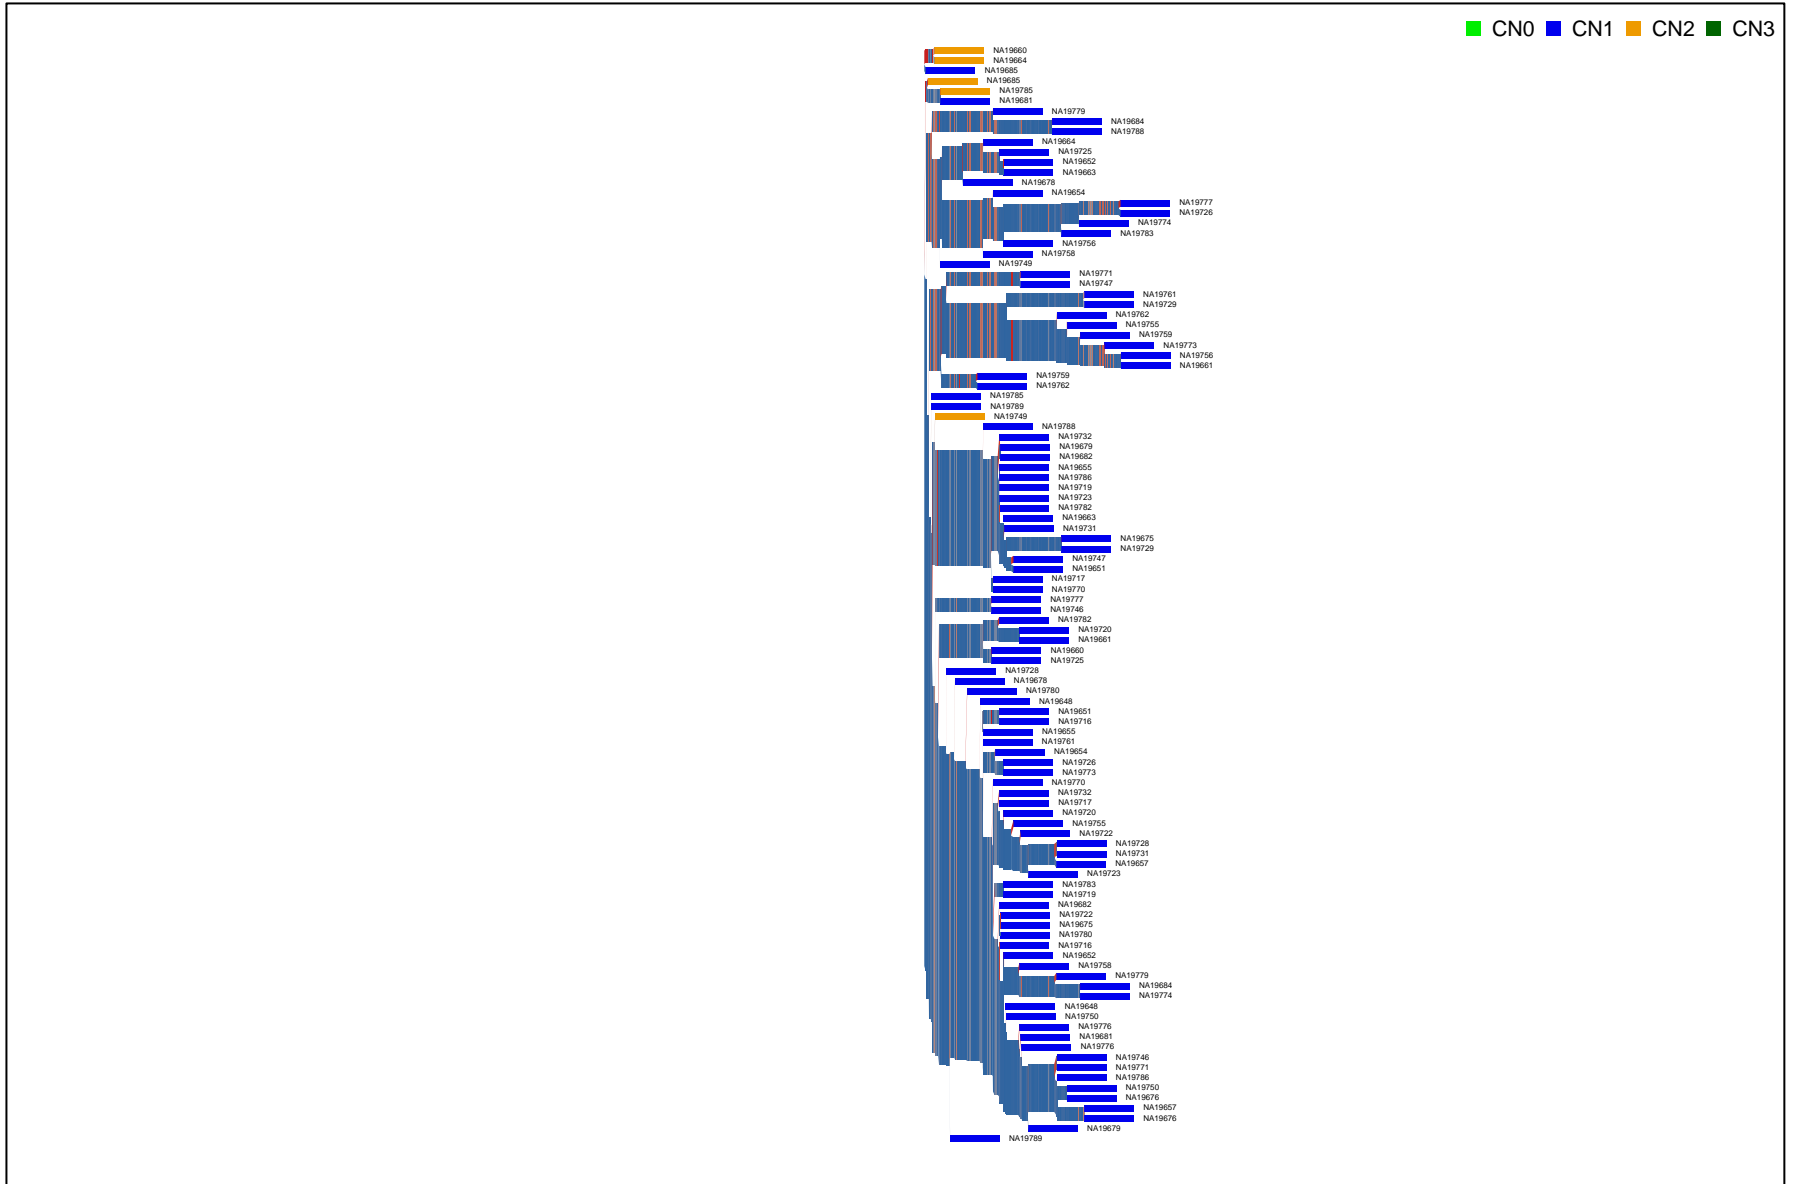

# CNV\_M1\_HG19\_4\_9370805\_9446199 MXL

■ CN0 ■ CN1 ■ CN2 ■ CN3

-100.0 -80.0 -60.0 -40.0 -20.0 0 0 20.0 40.0 60.0 80.0 100.0