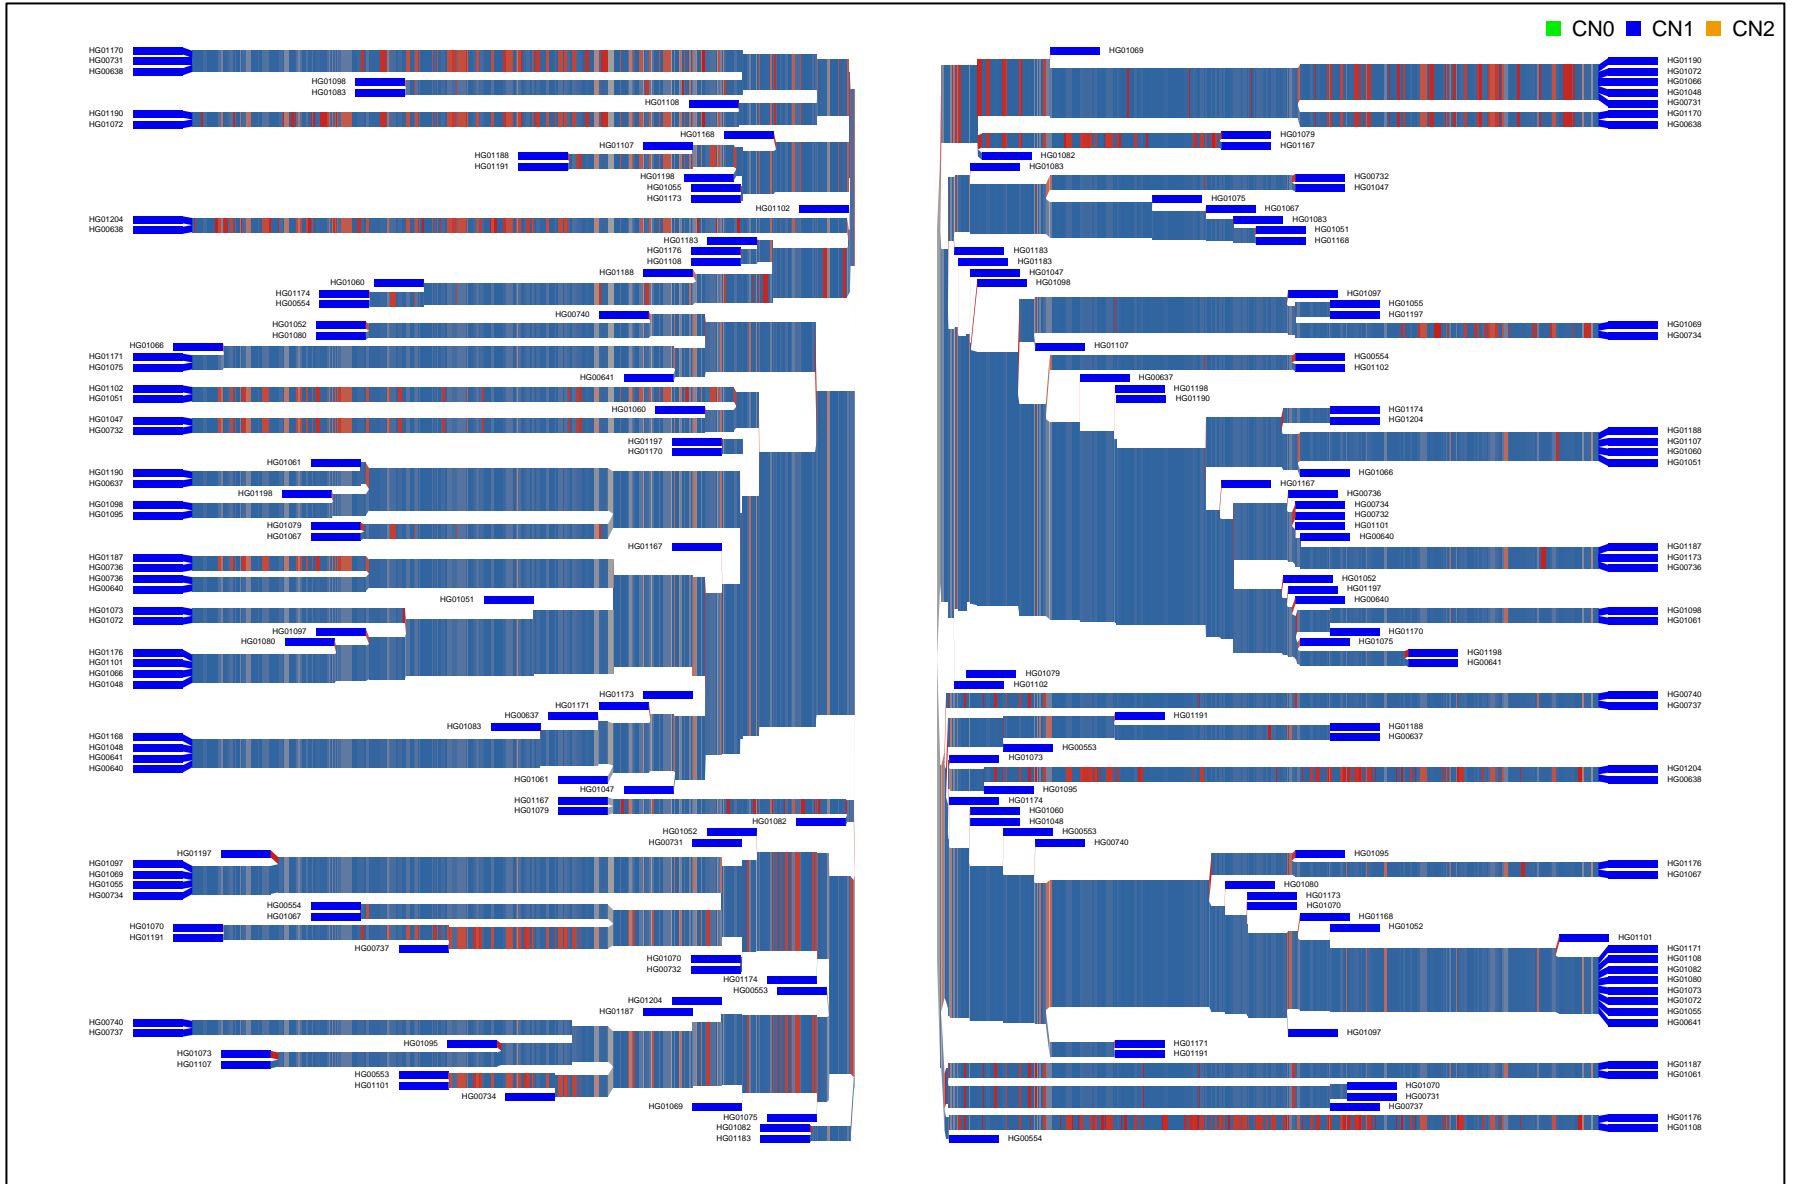

CNV_M1_HG19_4_82461079_82504416 PUR

-100.0 -80.0 -60.0 -40.0 -20.0 0 0 20.0 40.0 60.0 80.0 100.0