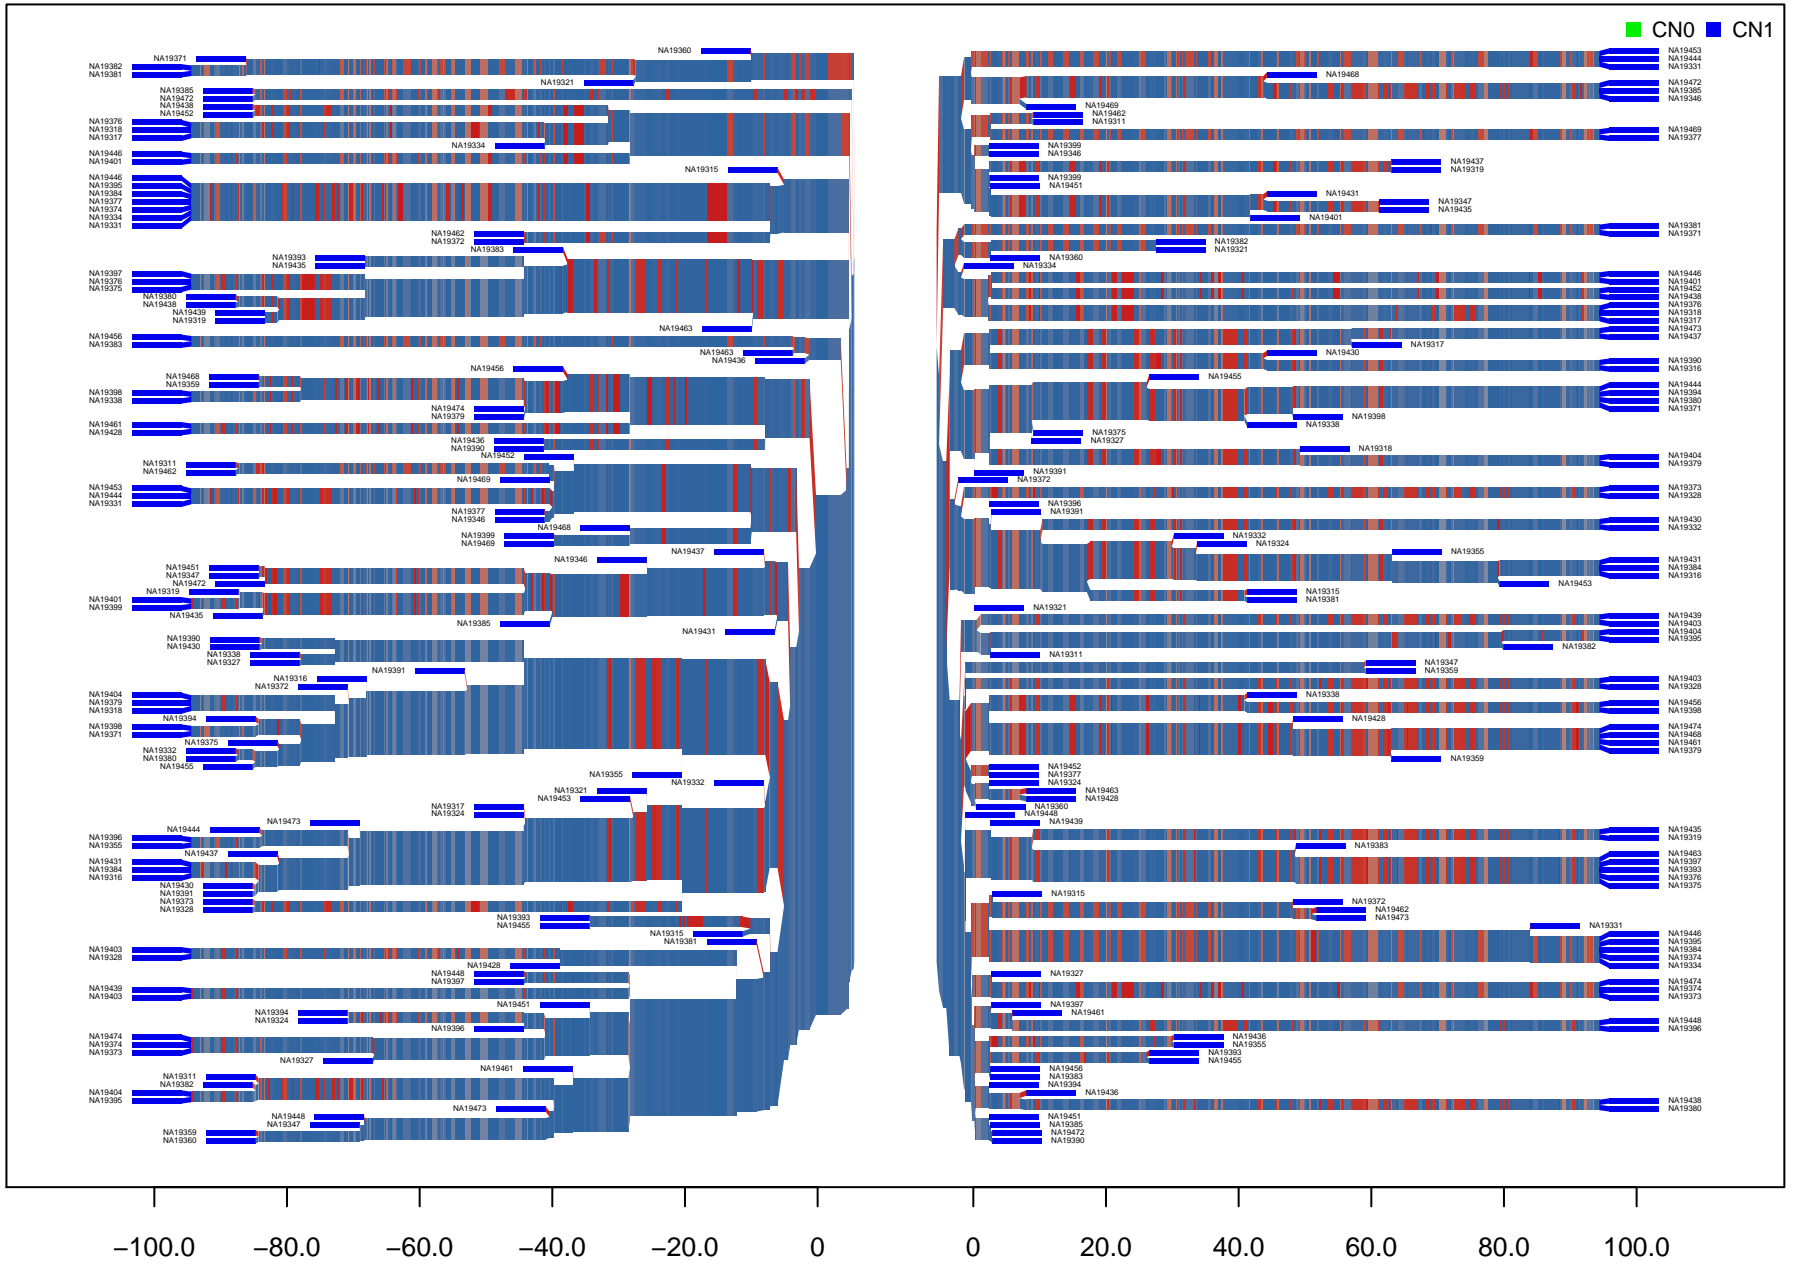

CNV_M1_HG19_4_81298682_81303739 LWK

-100.0 -80.0 -60.0 -40.0 -20.0 0 0 20.0 40.0 60.0 80.0 100.0