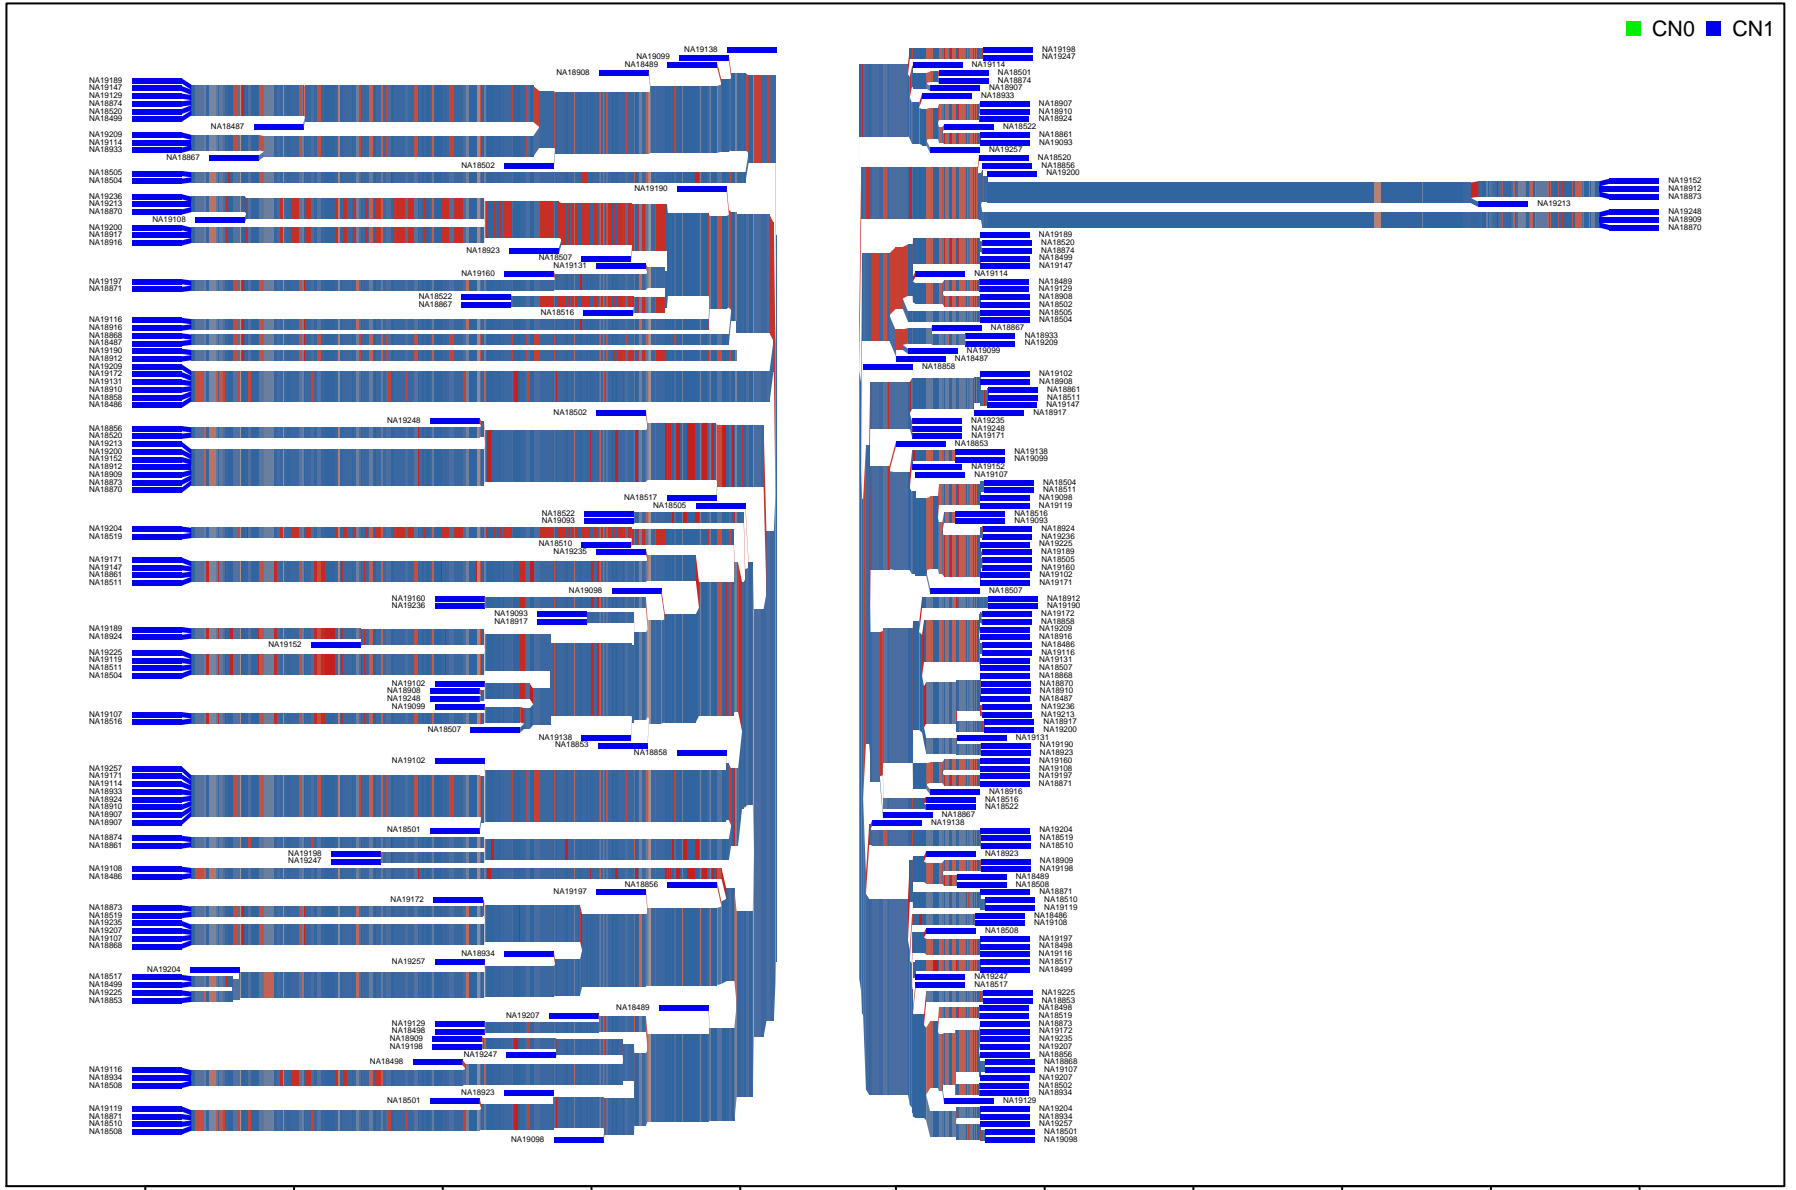

# CNV\_M1\_HG19\_4\_75400728\_75410011 YRI

■ CN0 ■ CN1

-80.0     -60.0     -40.0     -20.0     0     0     20.0     40.0     60.0     80.0     100.0