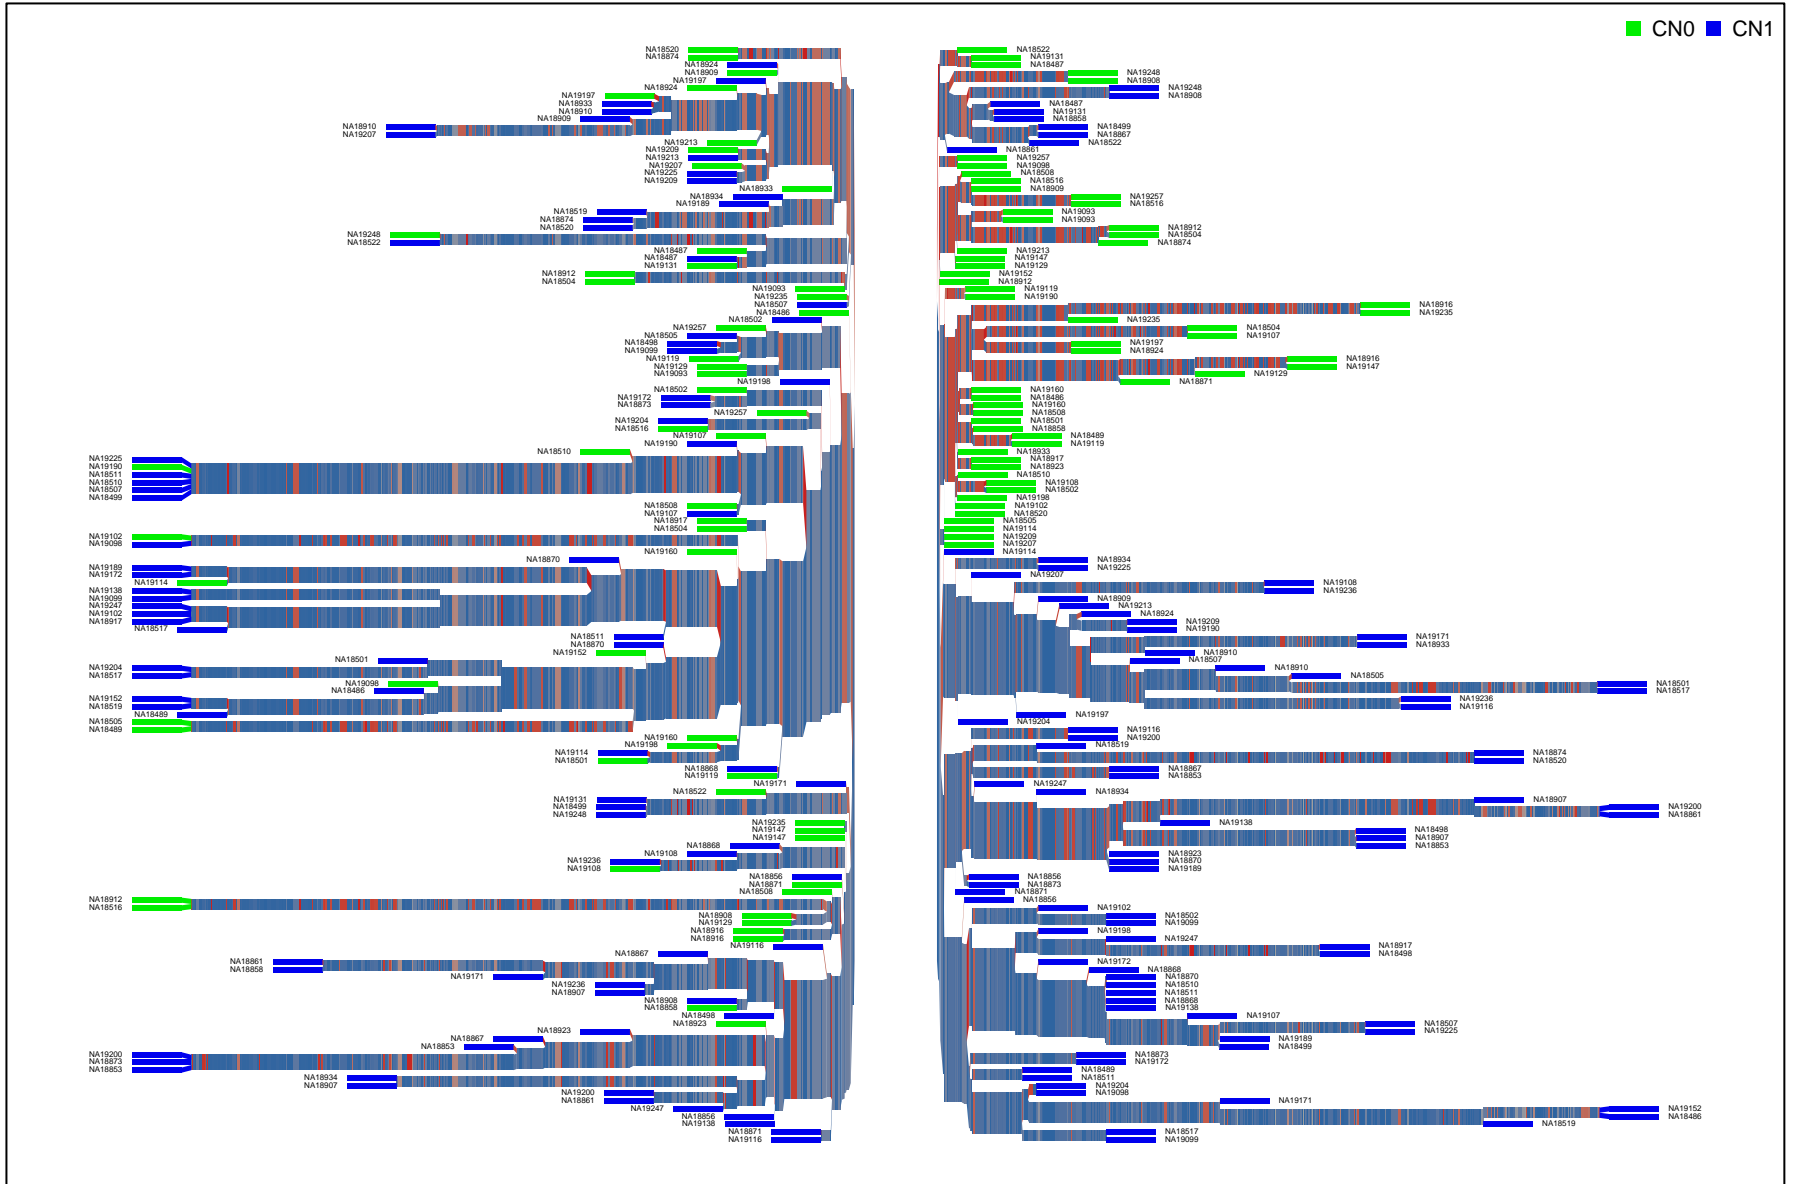

CNV_M1_HG19_4_70157594_70231863_YRI

■ CN0 ■ CN1

-100.0 -80.0 -60.0 -40.0 -20.0 0 0 20.0 40.0 60.0 80.0 100.0