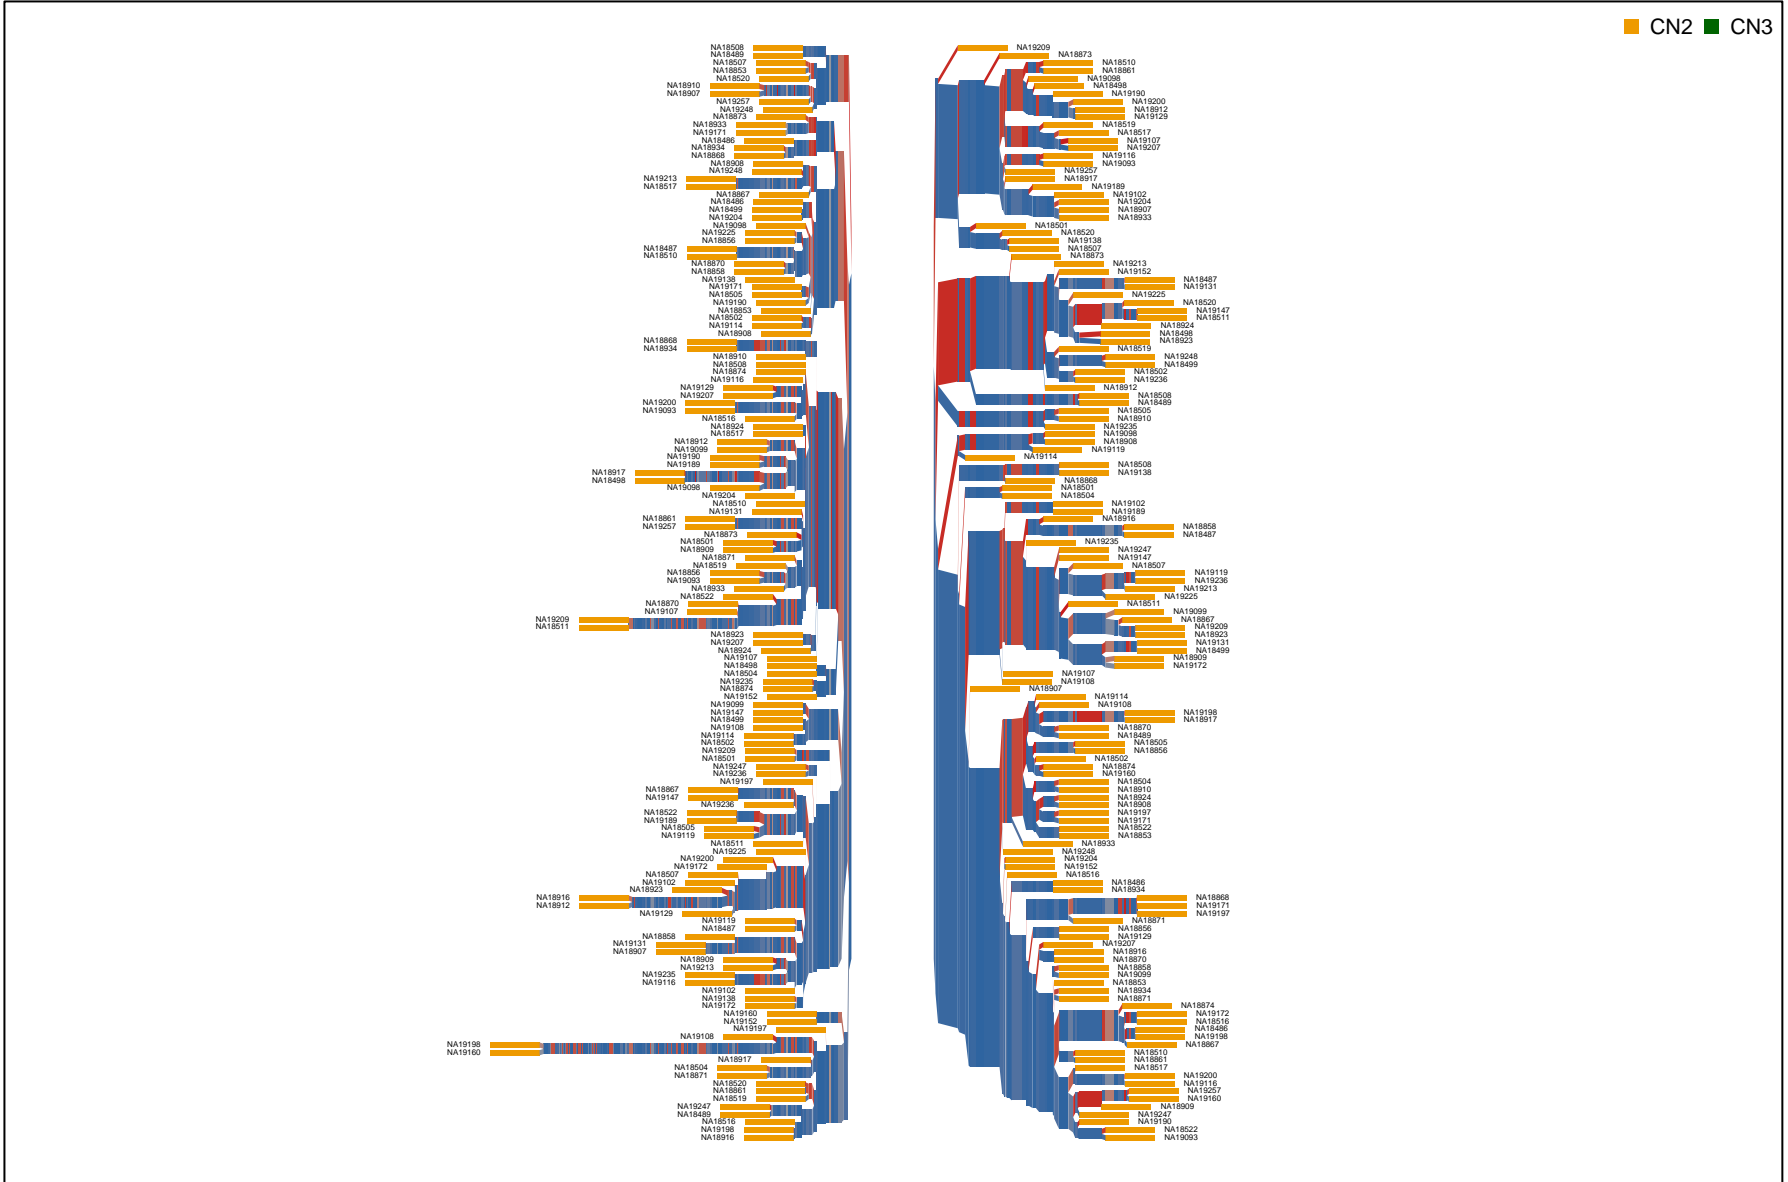

CNV_M1_HG19_4_3557918_3588391 YRI

■ CN2 ■ CN3

-100.0 -80.0 -60.0 -40.0 -20.0 0 0 20.0 40.0 60.0 80.0 100.0