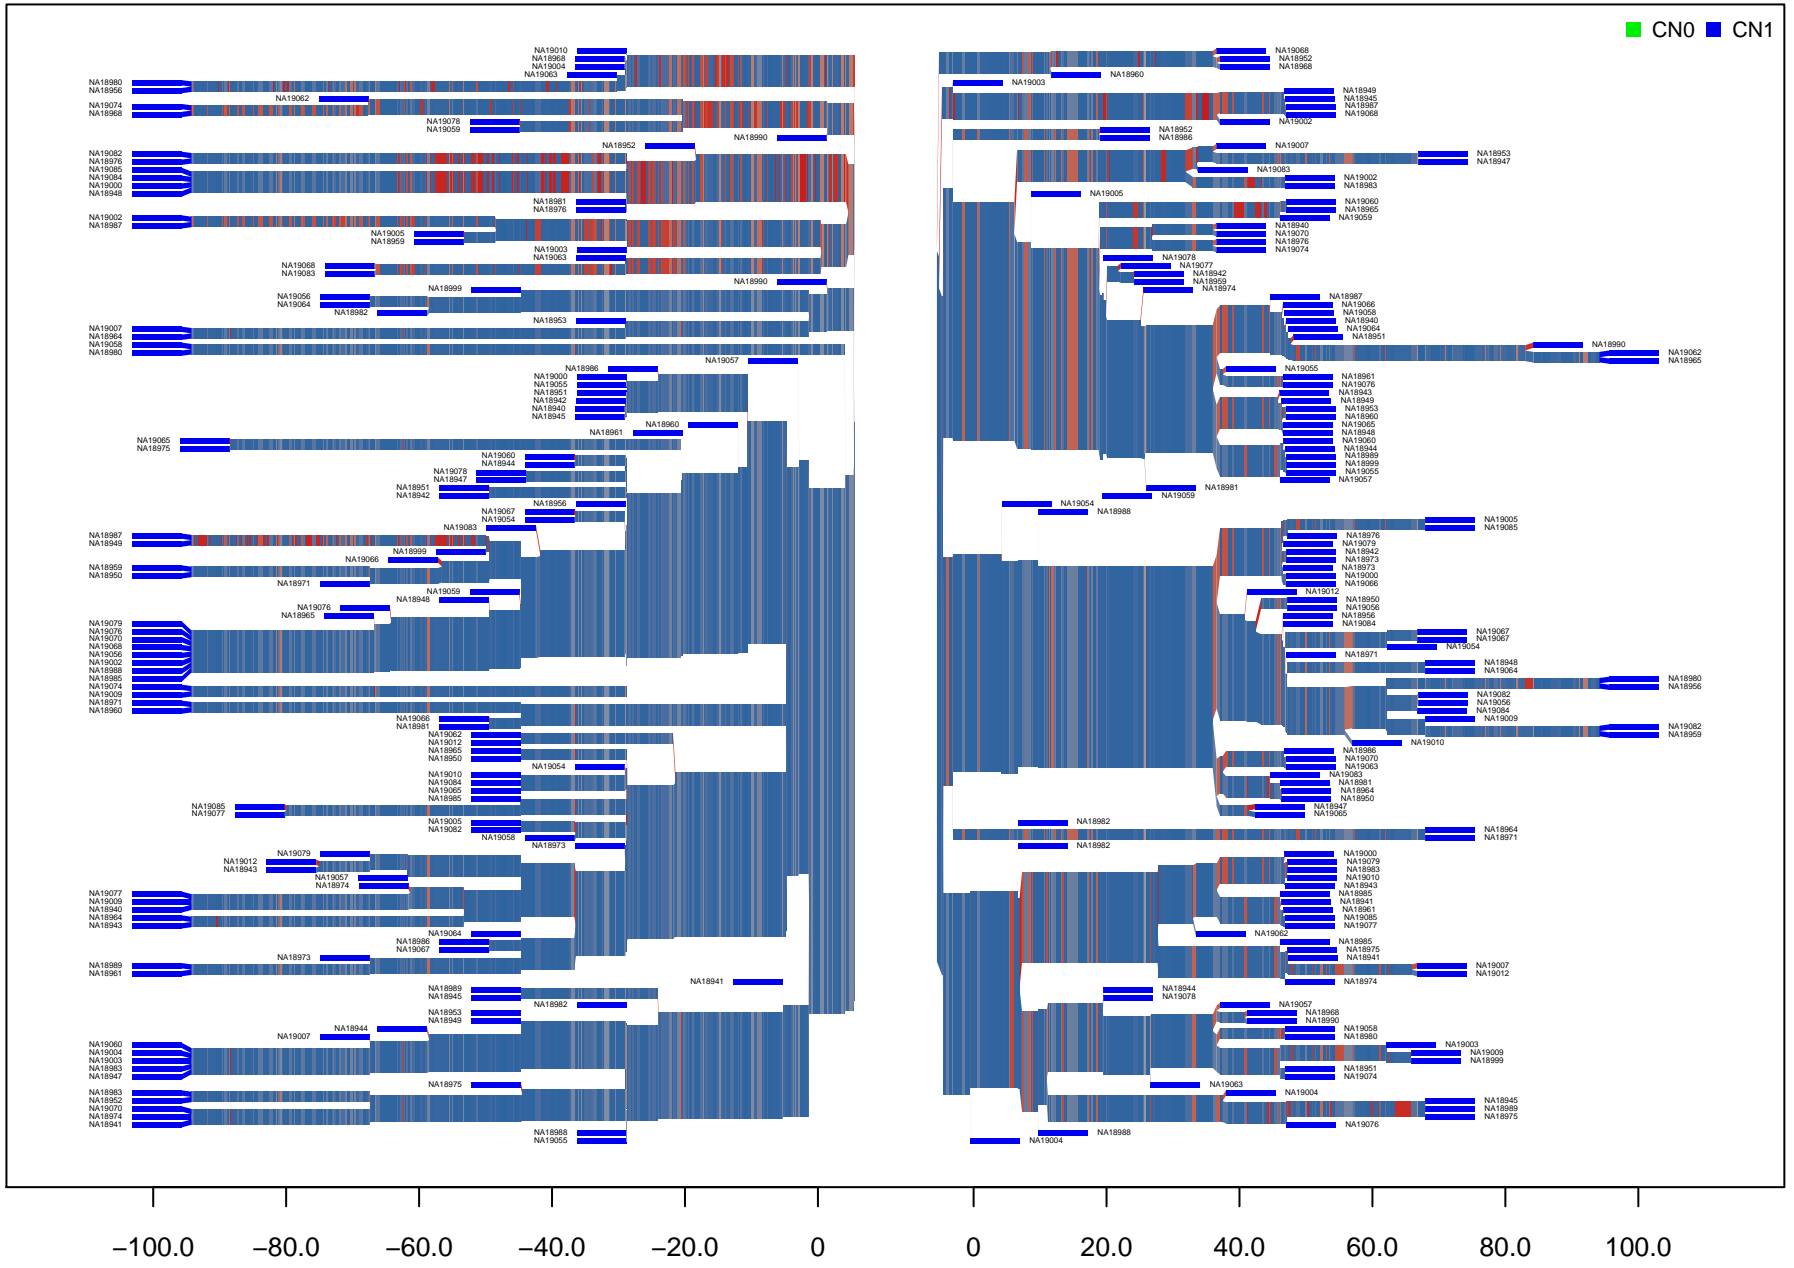

CNV_M1_HG19_4_35146495_35152194 JPT

CN0 CN1

-100.0 -80.0 -60.0 -40.0 -20.0 0 0 20.0 40.0 60.0 80.0 100.0