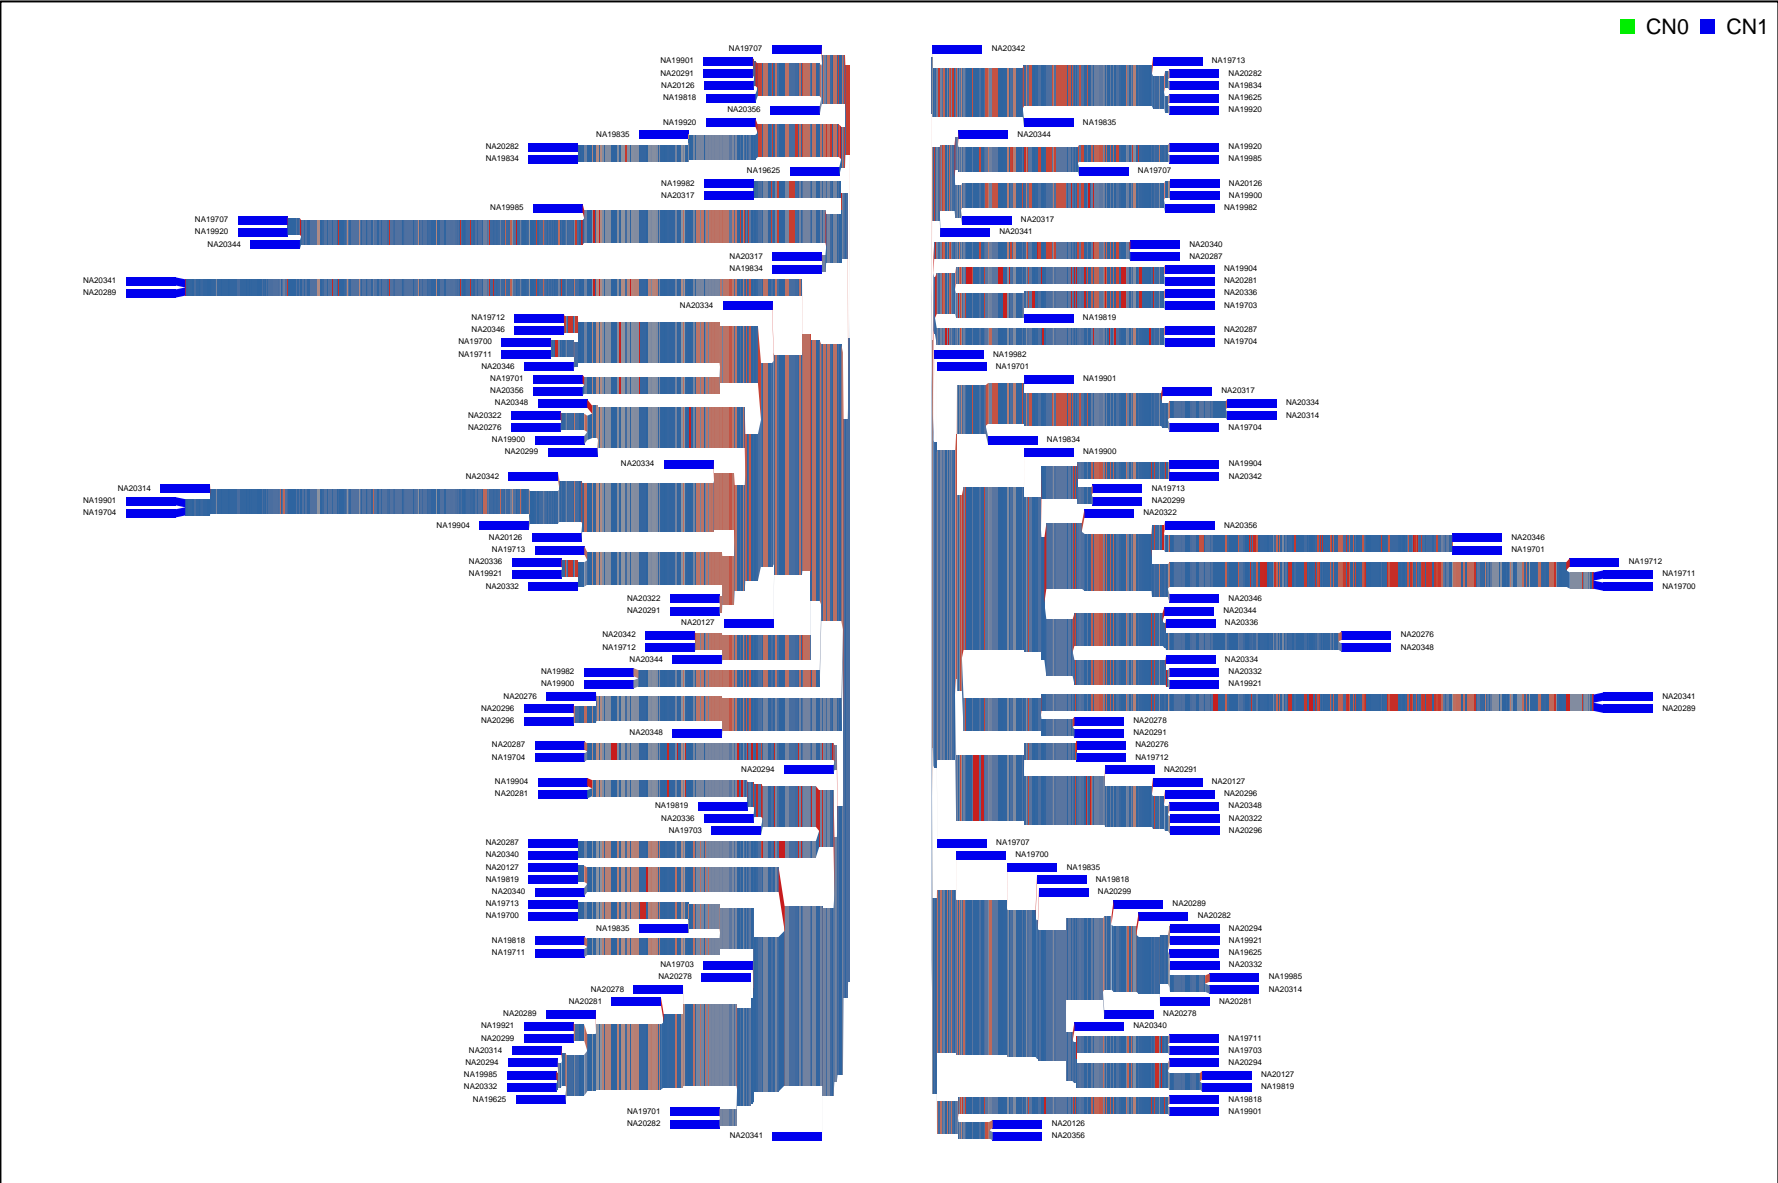

CNV_M1_HG19_4_31357115_31363330 ASW

■ CN0 ■ CN1

-100.0 -80.0 -60.0 -40.0 -20.0 0 0 20.0 40.0 60.0 80.0 100.0