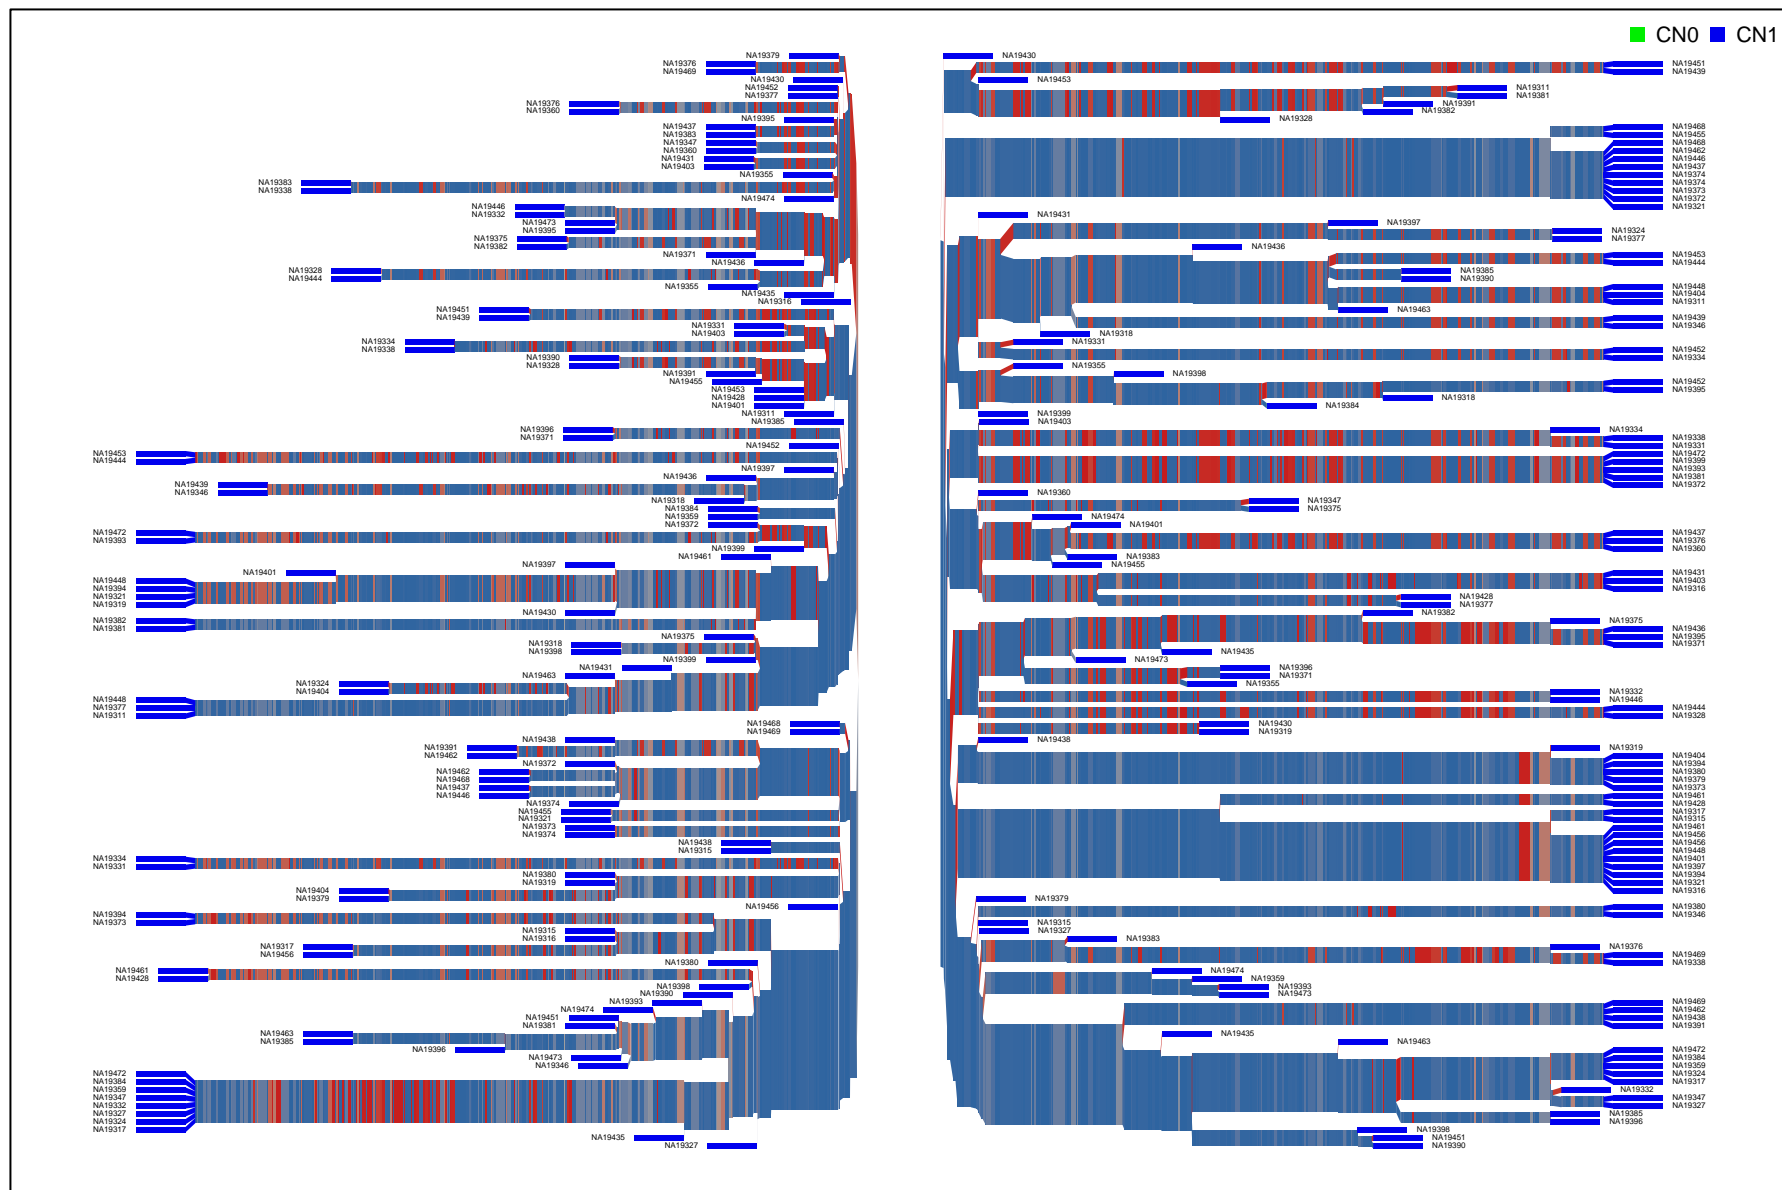

CNV_M1_HG19_4_3079213_3090722_LWK

-100.0 -80.0 -60.0 -40.0 -20.0 0 0 20.0 40.0 60.0 80.0 100.0