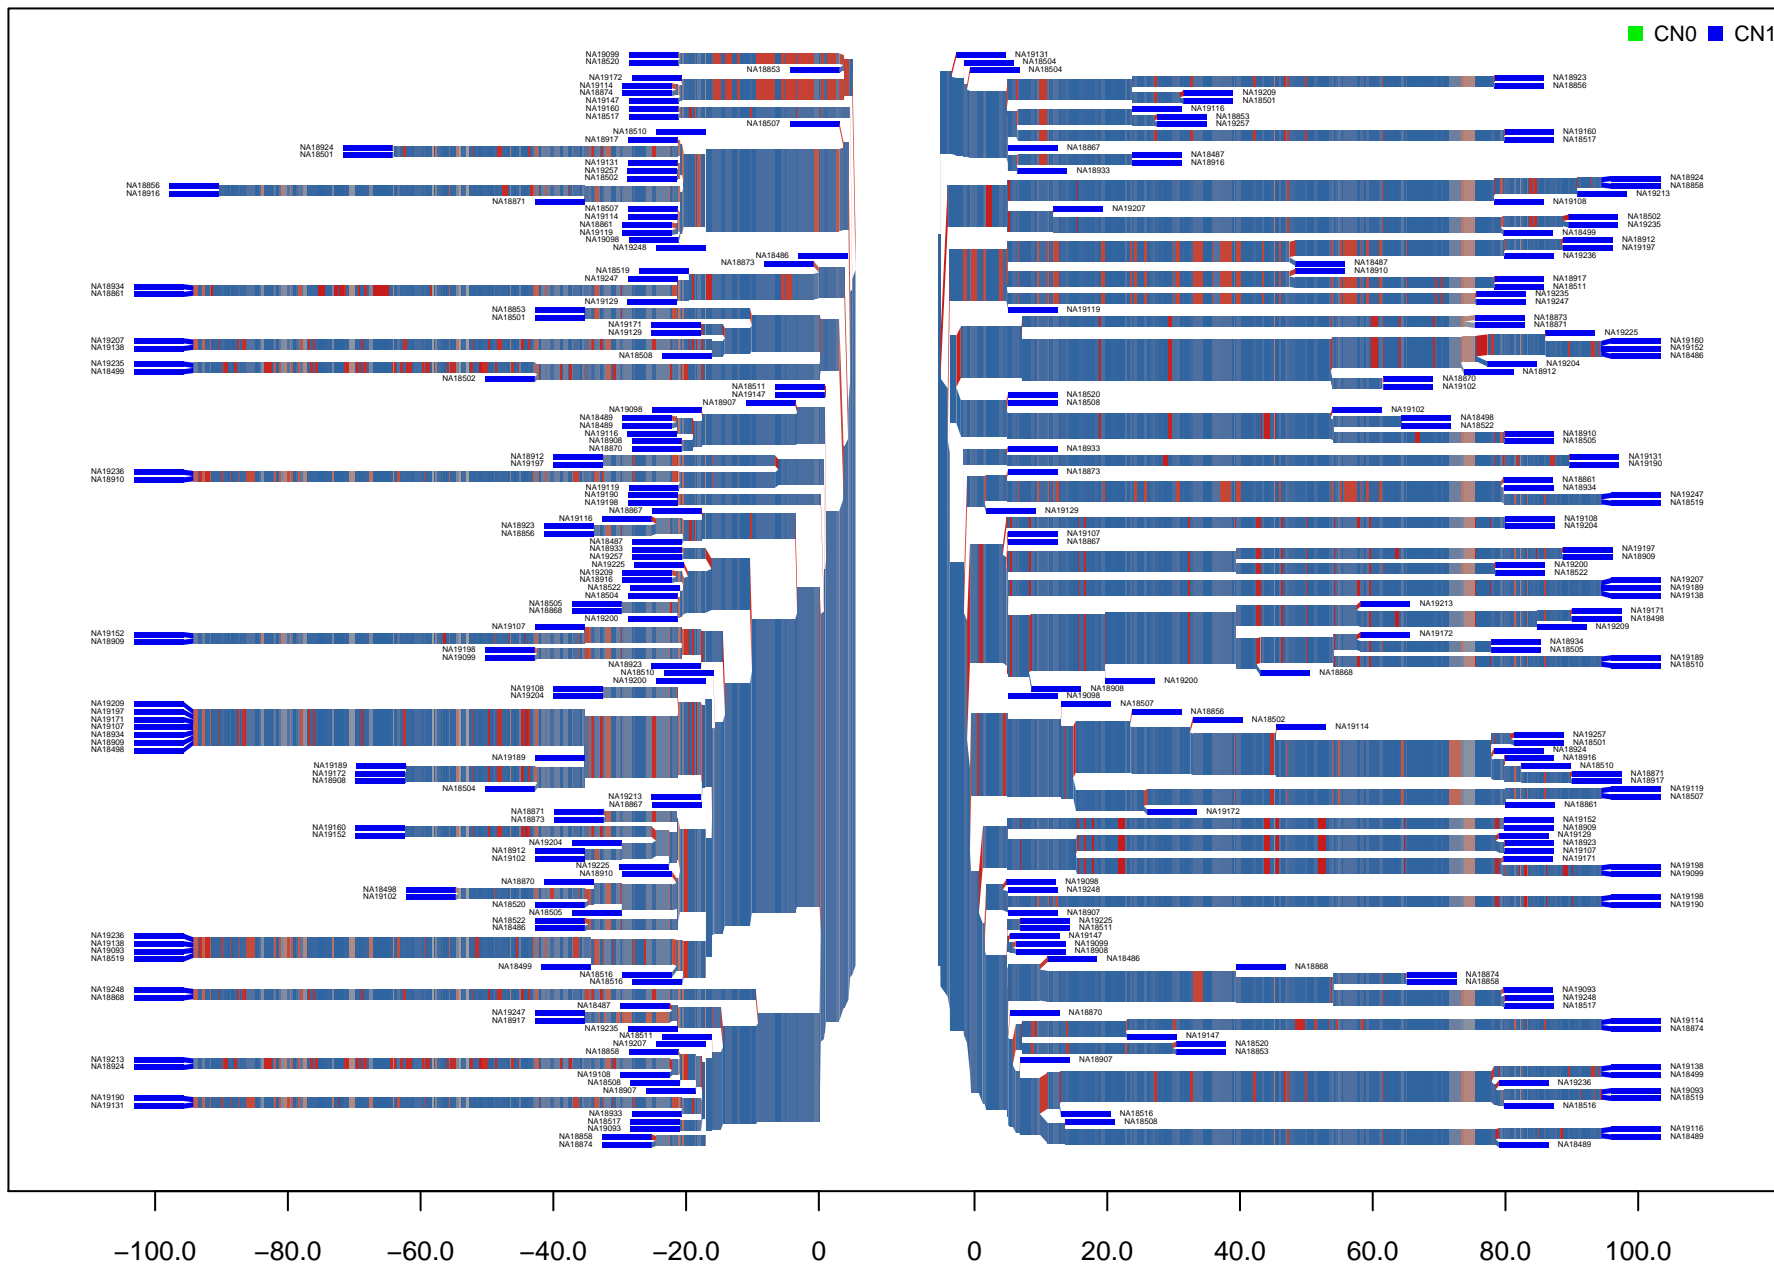

CNV_M1_HG19_4_20349619_20379861 YRI

CNV0 CN1

-100.0 -80.0 -60.0 -40.0 -20.0 0 0 20.0 40.0 60.0 80.0 100.0