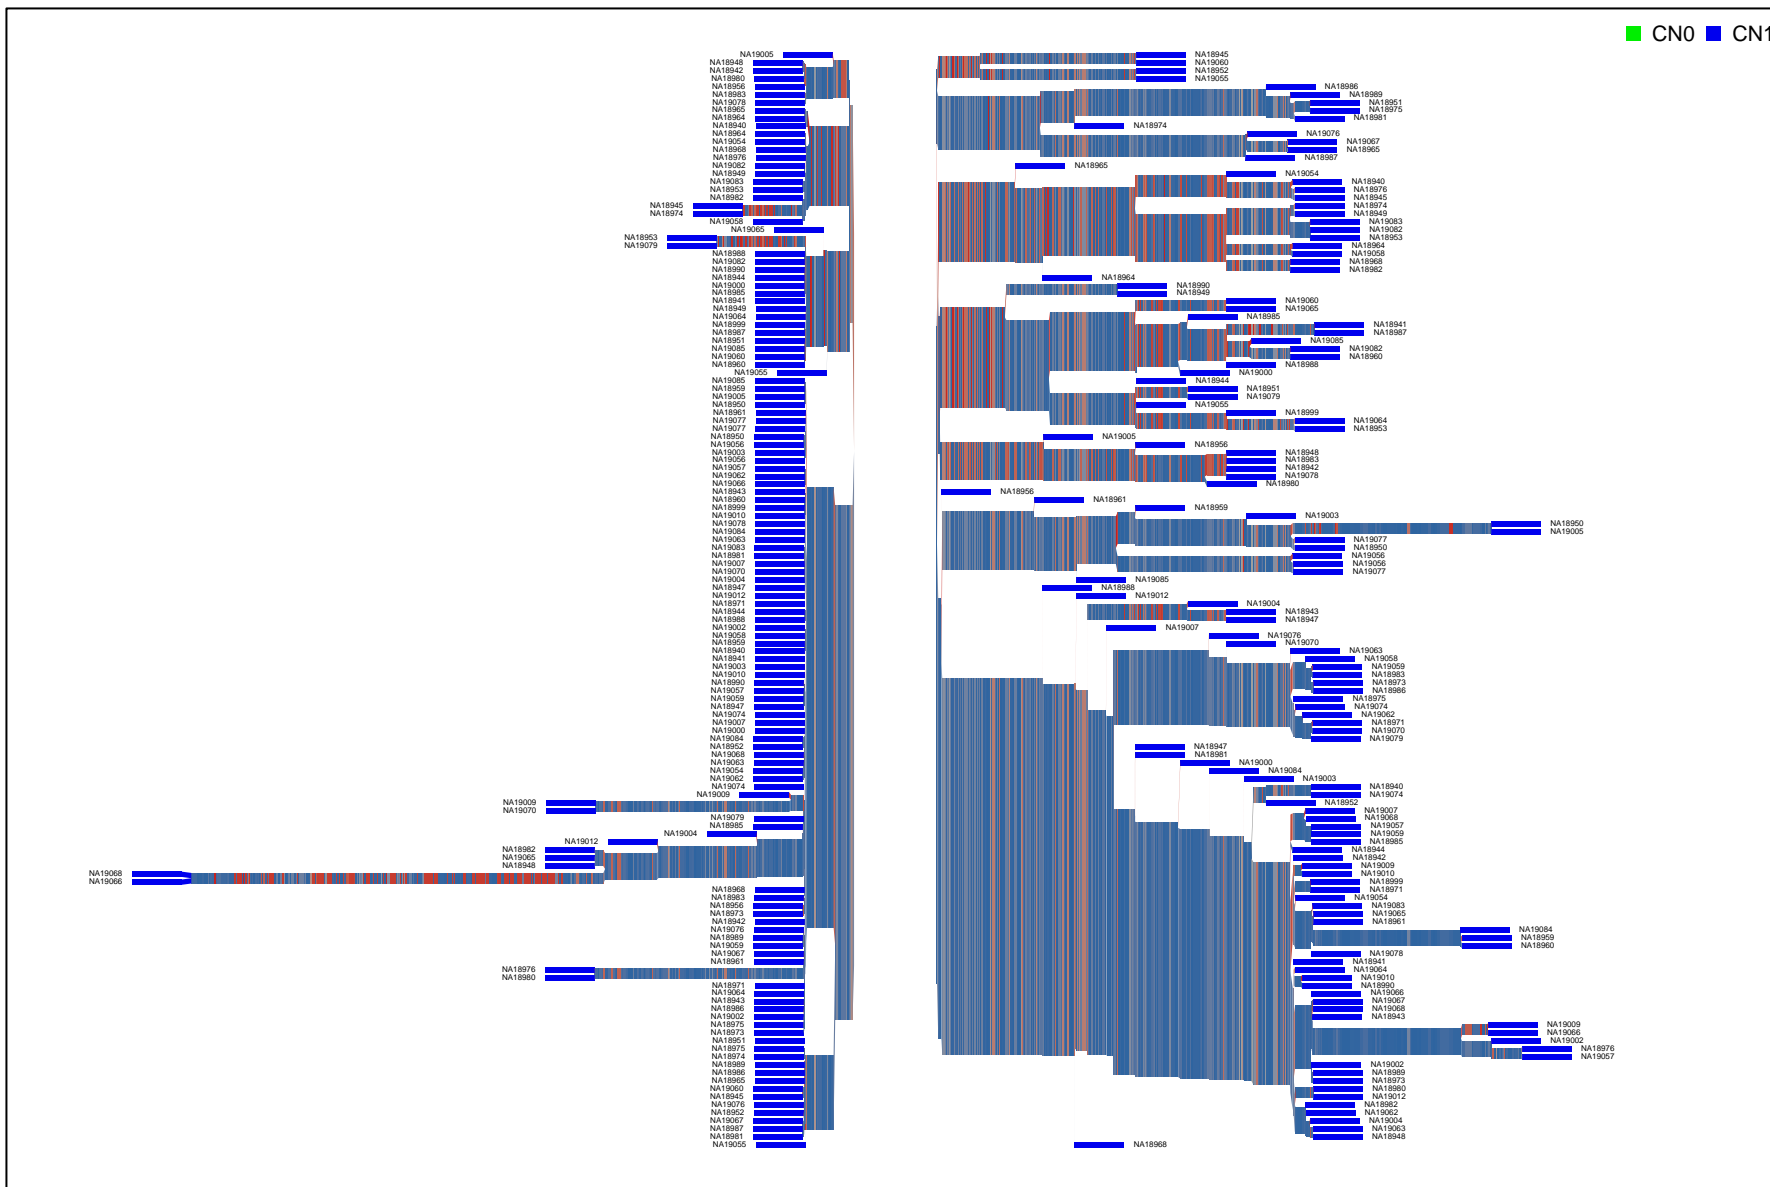

CNV_M1_HG19_4_189833868_189839582 JPT

■ CN0 ■ CN1

-100.0 -80.0 -60.0 -40.0 -20.0 0 0 20.0 40.0 60.0 80.0 100.0