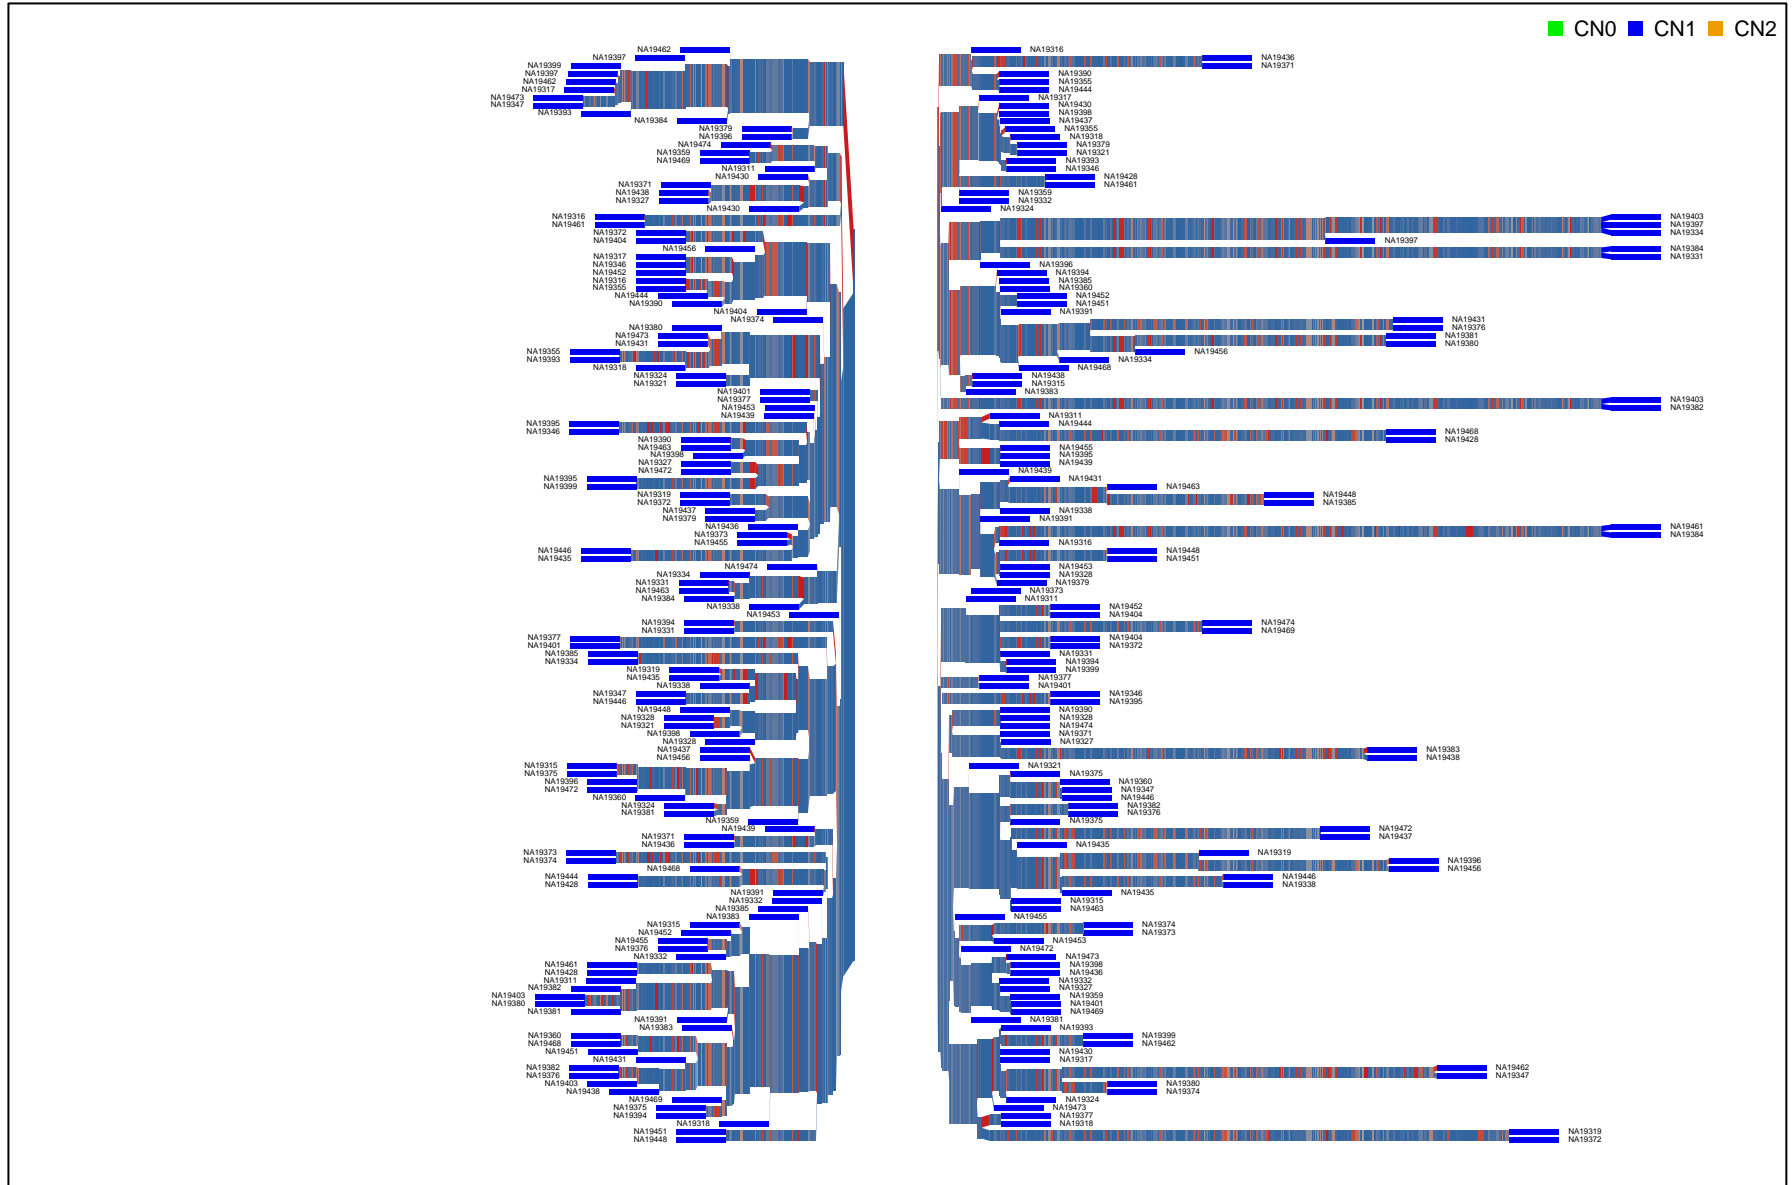

# CNV\_M1\_HG19\_4\_189173150\_189248105 LWK

■ CN0
 ■ CN1
 ■ CN2

-100.0    -80.0    -60.0    -40.0    -20.0    0    0    20.0    40.0    60.0    80.0    100.0