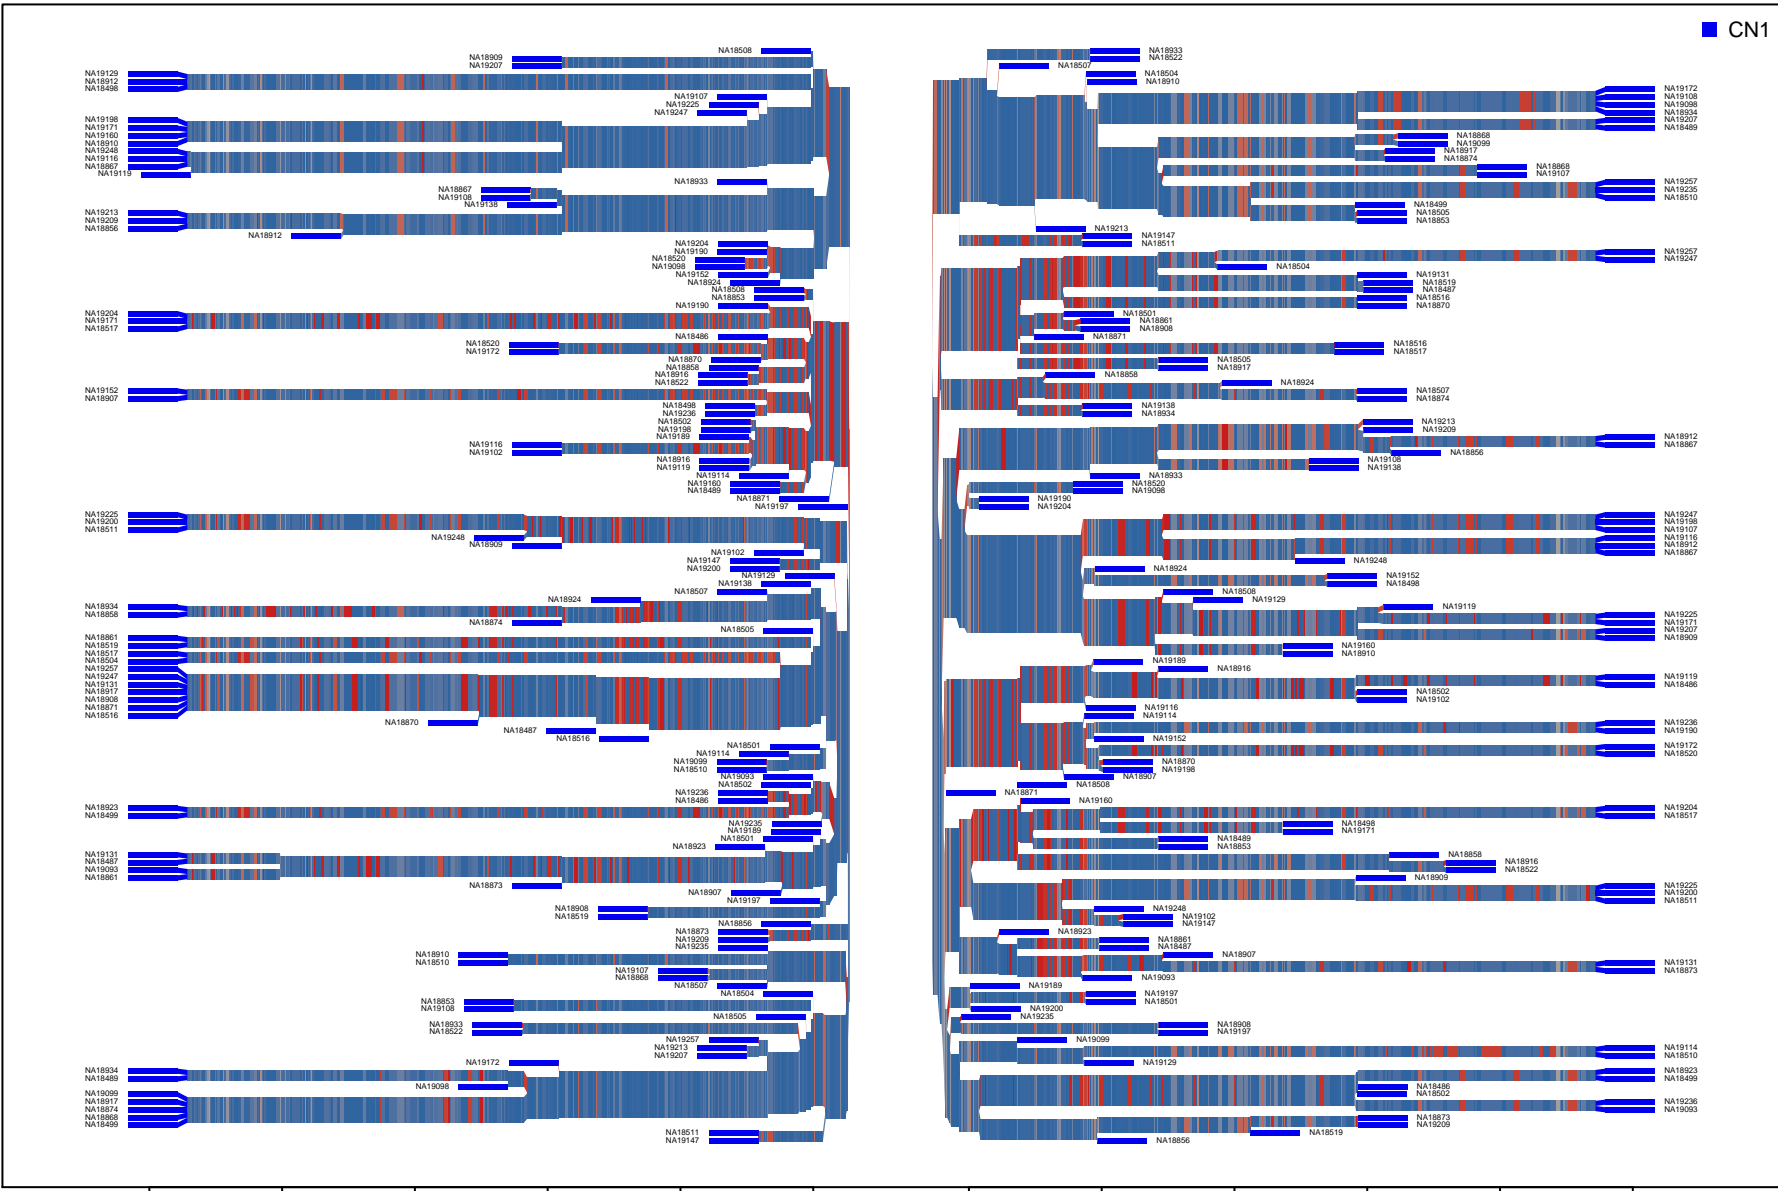

CNV_M1_HG19_3_98142814_98151077 YRI

CN1

-100.0 -80.0 -60.0 -40.0 -20.0 0 0 20.0 40.0 60.0 80.0 100.0