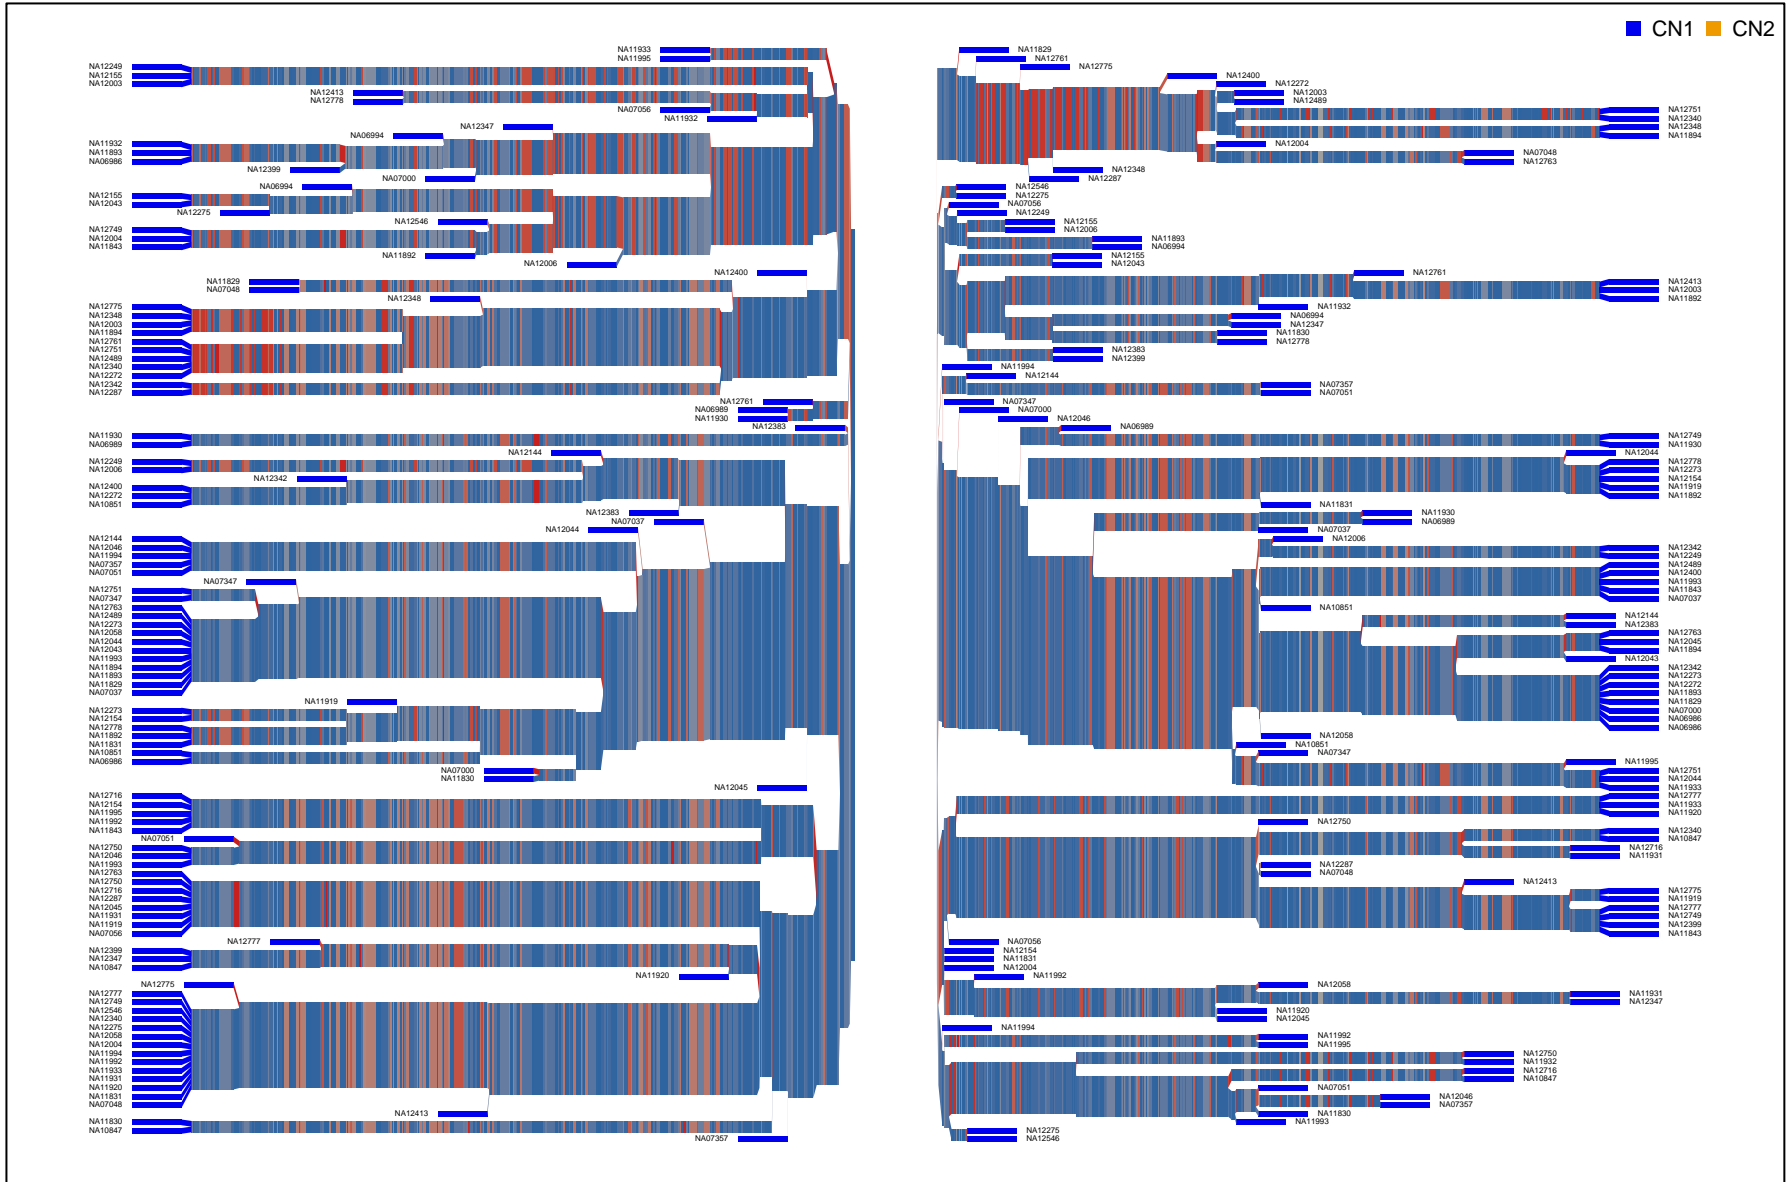

CNV_M1_HG19_3_79771210_79819633 CEU

-100.0 -80.0 -60.0 -40.0 -20.0 0 0 20.0 40.0 60.0 80.0 100.0