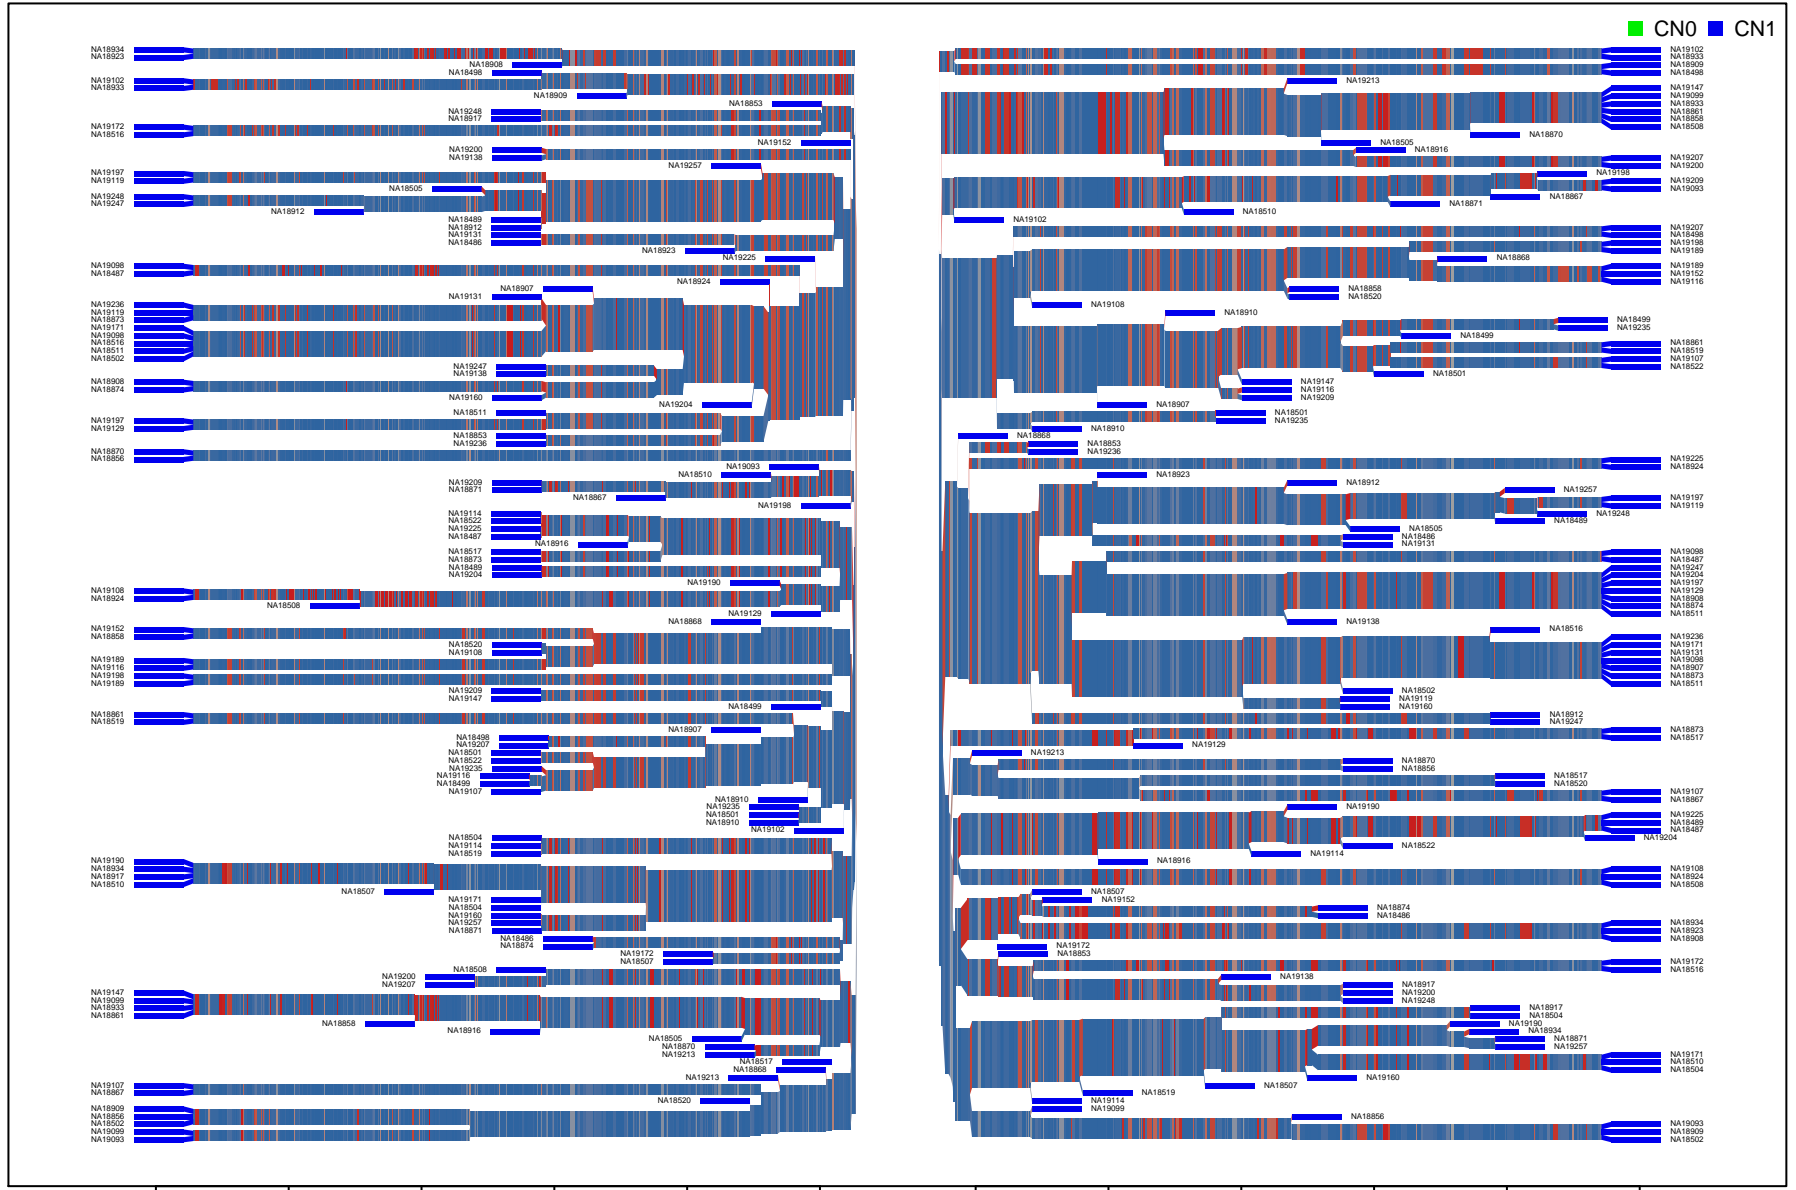

CNV_M1_HG19_3_66972221_66978190_YRI

-100.0 -80.0 -60.0 -40.0 -20.0 0 0 20.0 40.0 60.0 80.0 100.0