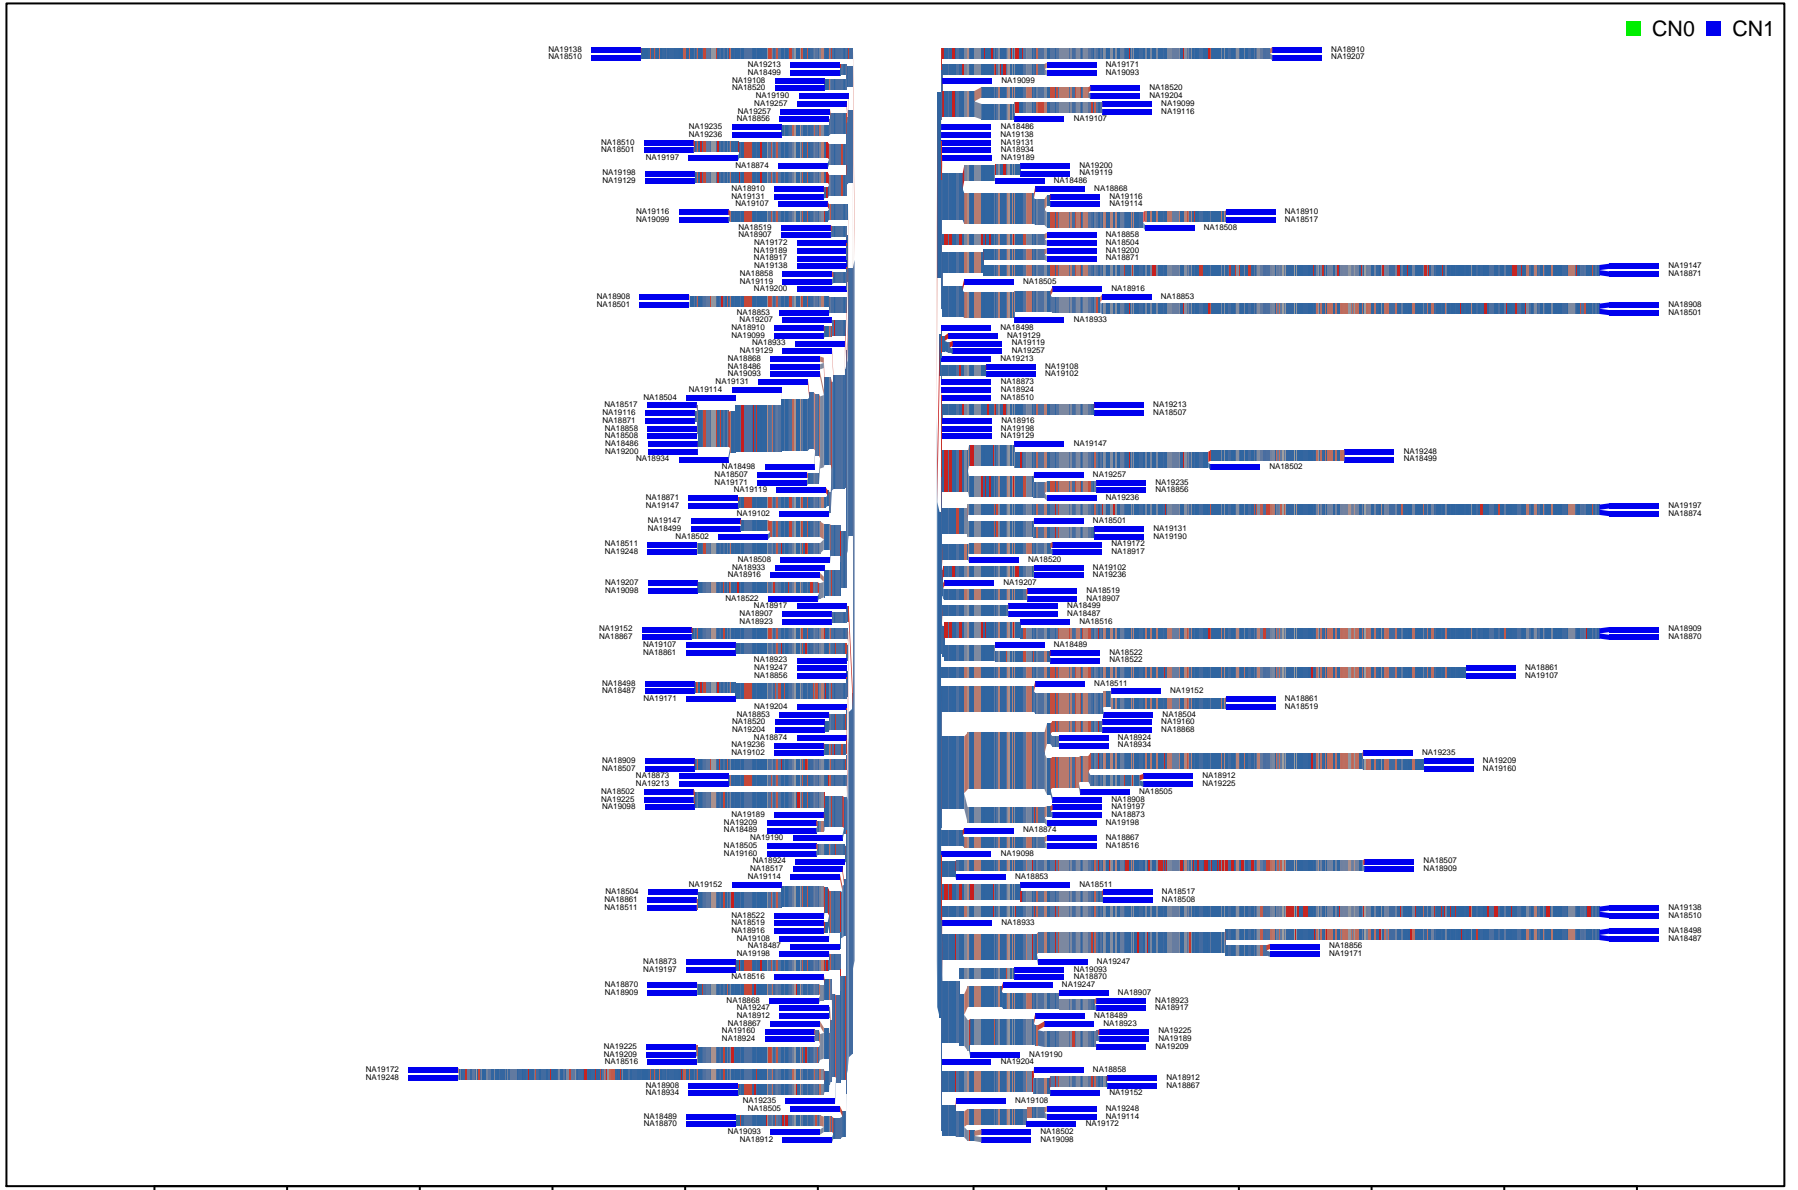

# CNV\_M1\_HG19\_3\_196403632\_196415591 YRI

■ CN0 ■ CN1

-100.0   -80.0   -60.0   -40.0   -20.0   0   0   20.0   40.0   60.0   80.0   100.0