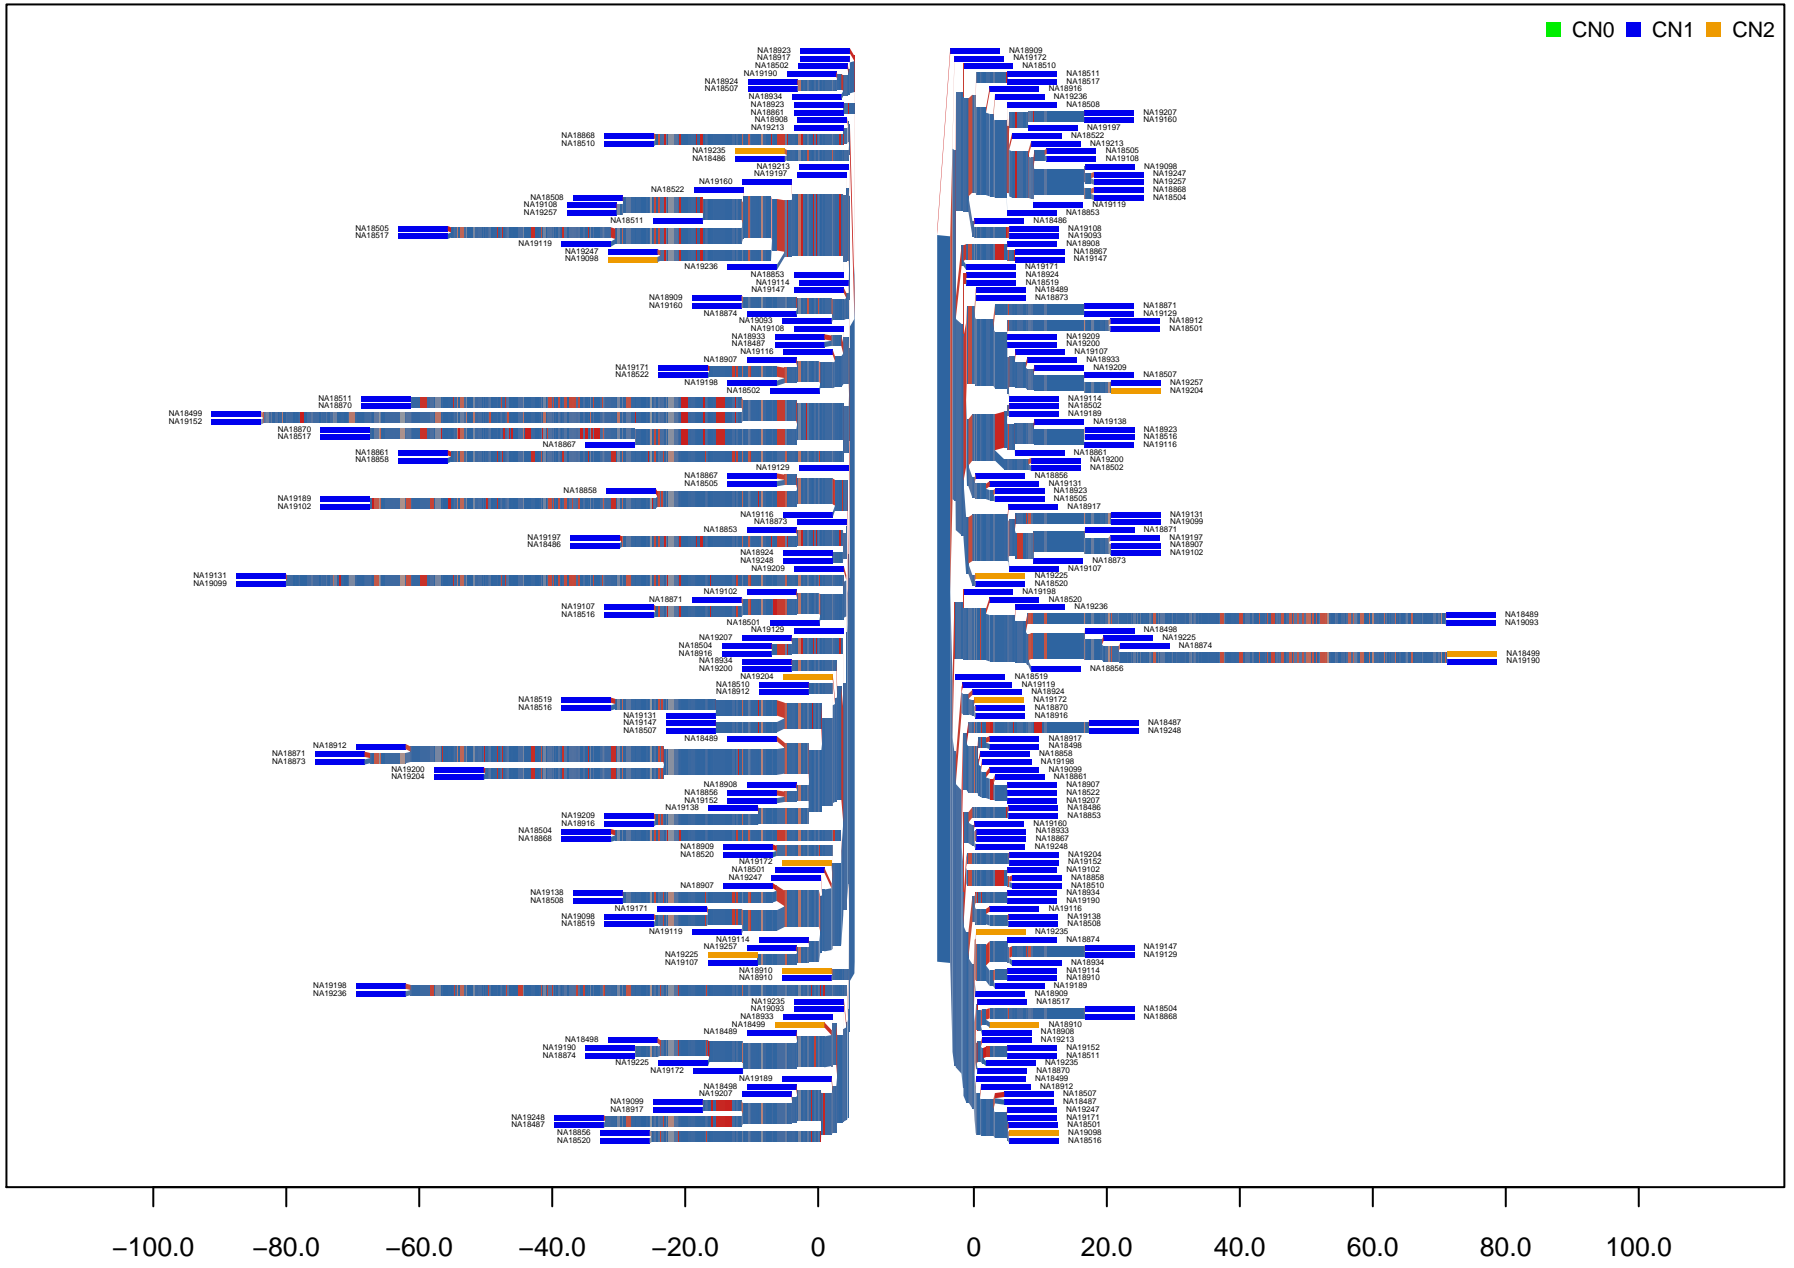

CNV_M1_HG19_3_195675196_195695173 YRI

■ CN0 ■ CN1 ■ CN2

-100.0 -80.0 -60.0 -40.0 -20.0 0 0 20.0 40.0 60.0 80.0 100.0