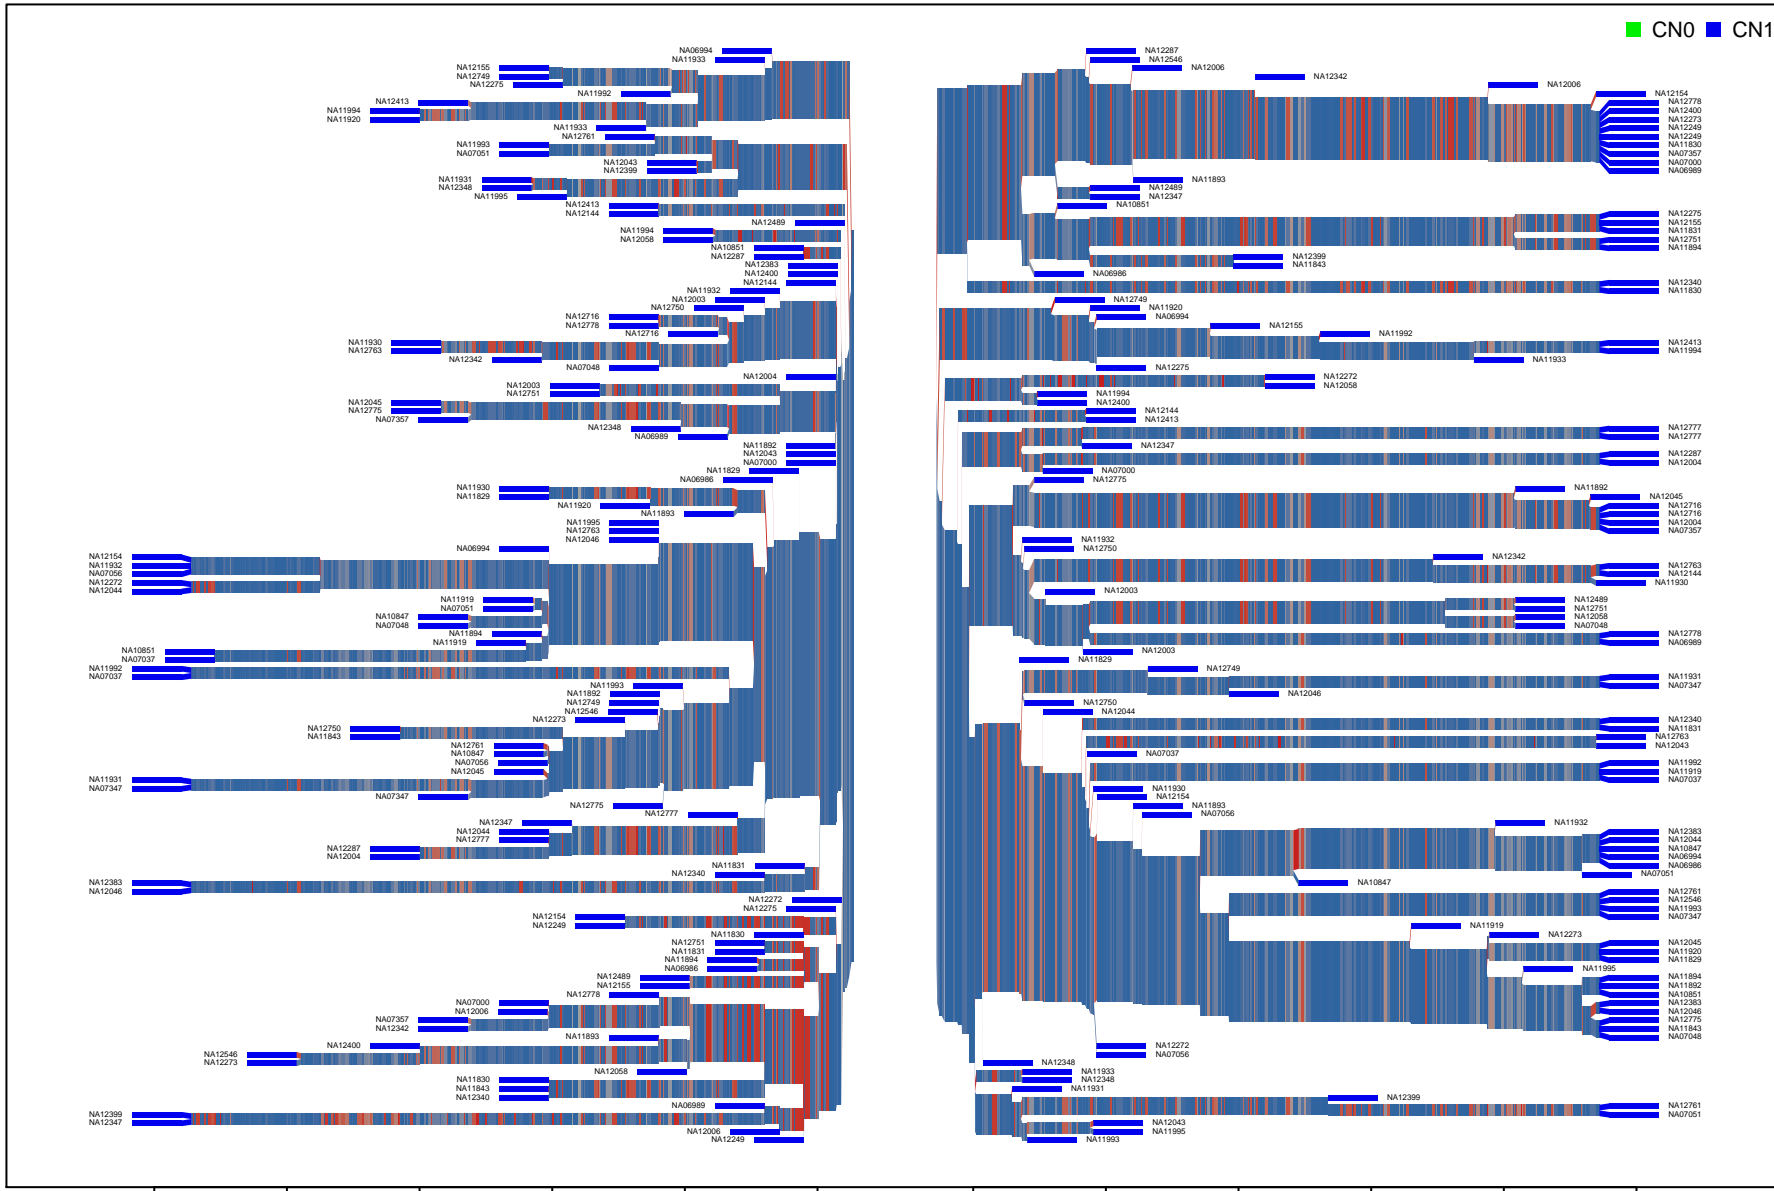

CNV_M1_HG19_3_13707061_13710460 CEU

■ CN0 ■ CN1

-100.0 -80.0 -60.0 -40.0 -20.0 0 0 20.0 40.0 60.0 80.0 100.0