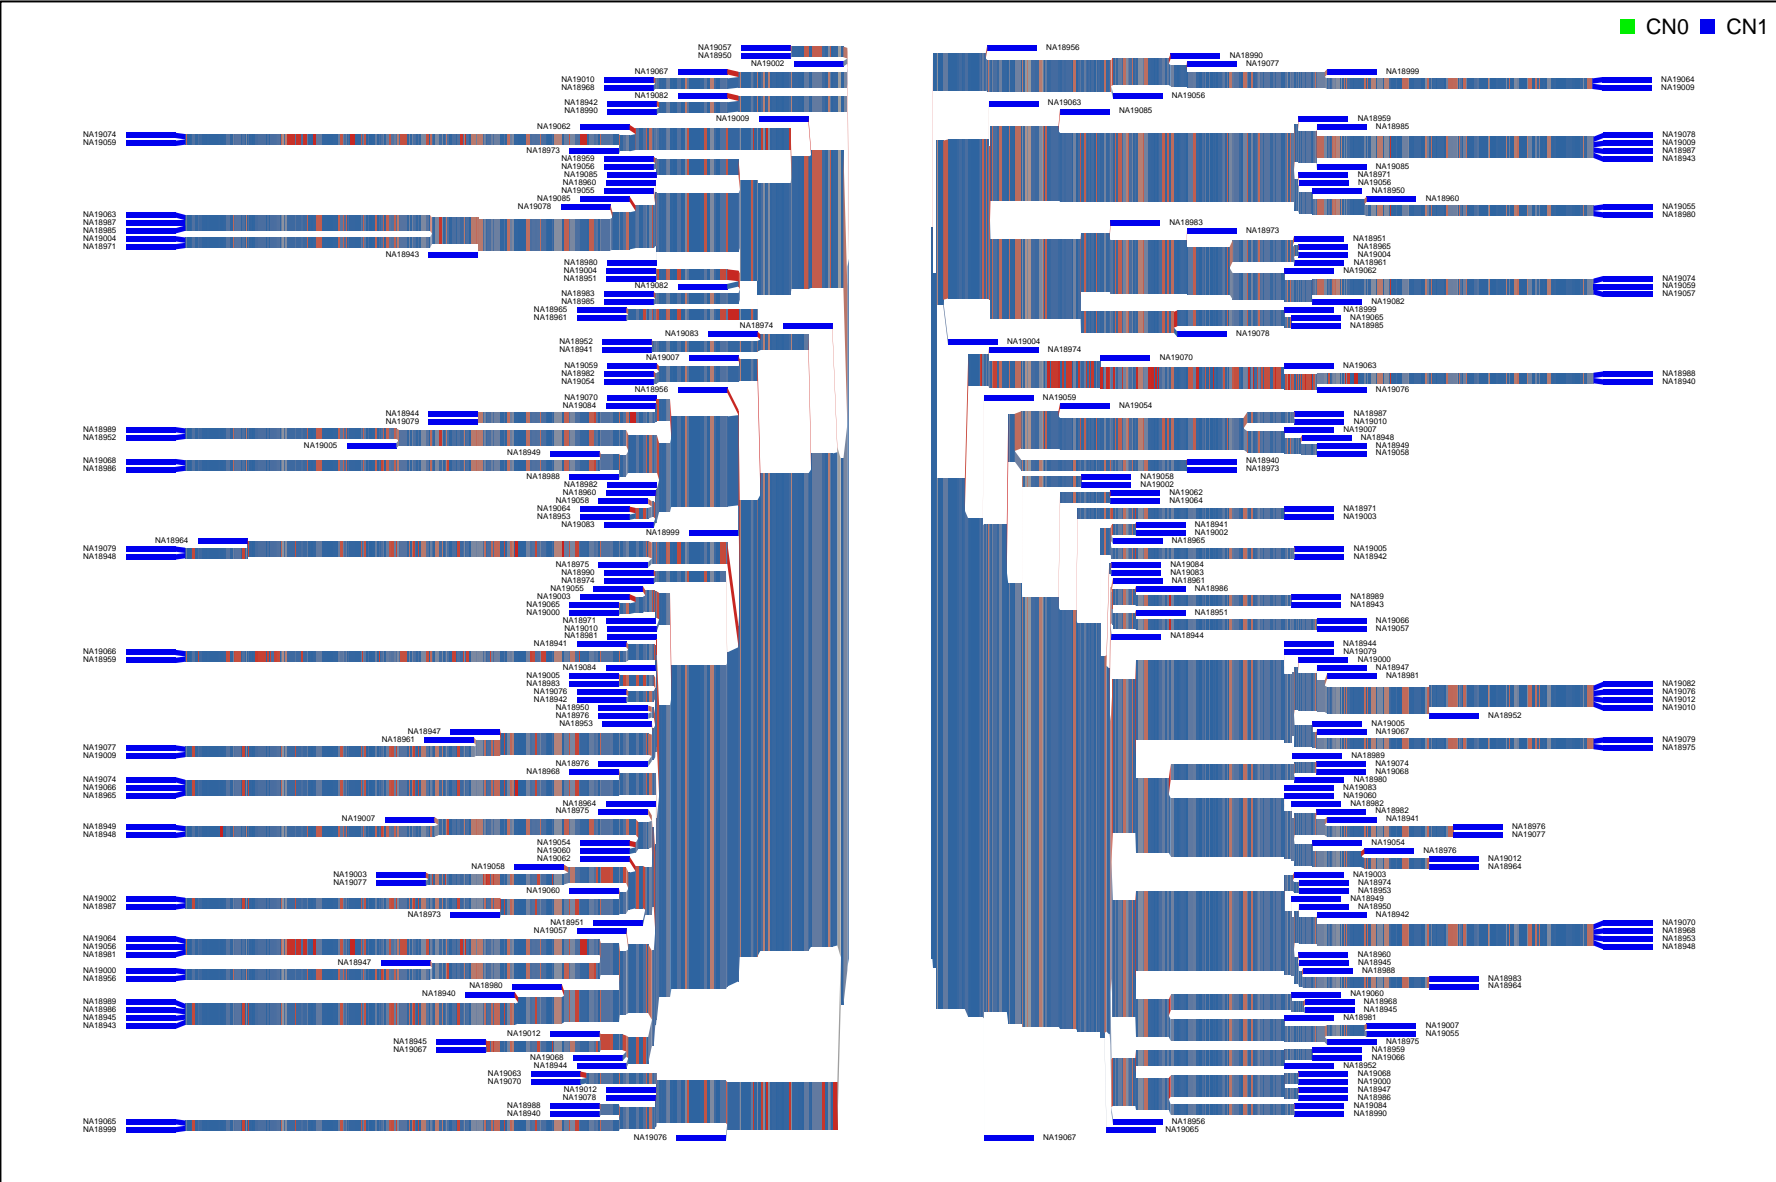

CNV_M1_HG19_3_101700874_101704765 JPT

CN0 CN1

-100.0 -80.0 -60.0 -40.0 -20.0 0 0 20.0 40.0 60.0 80.0 100.0