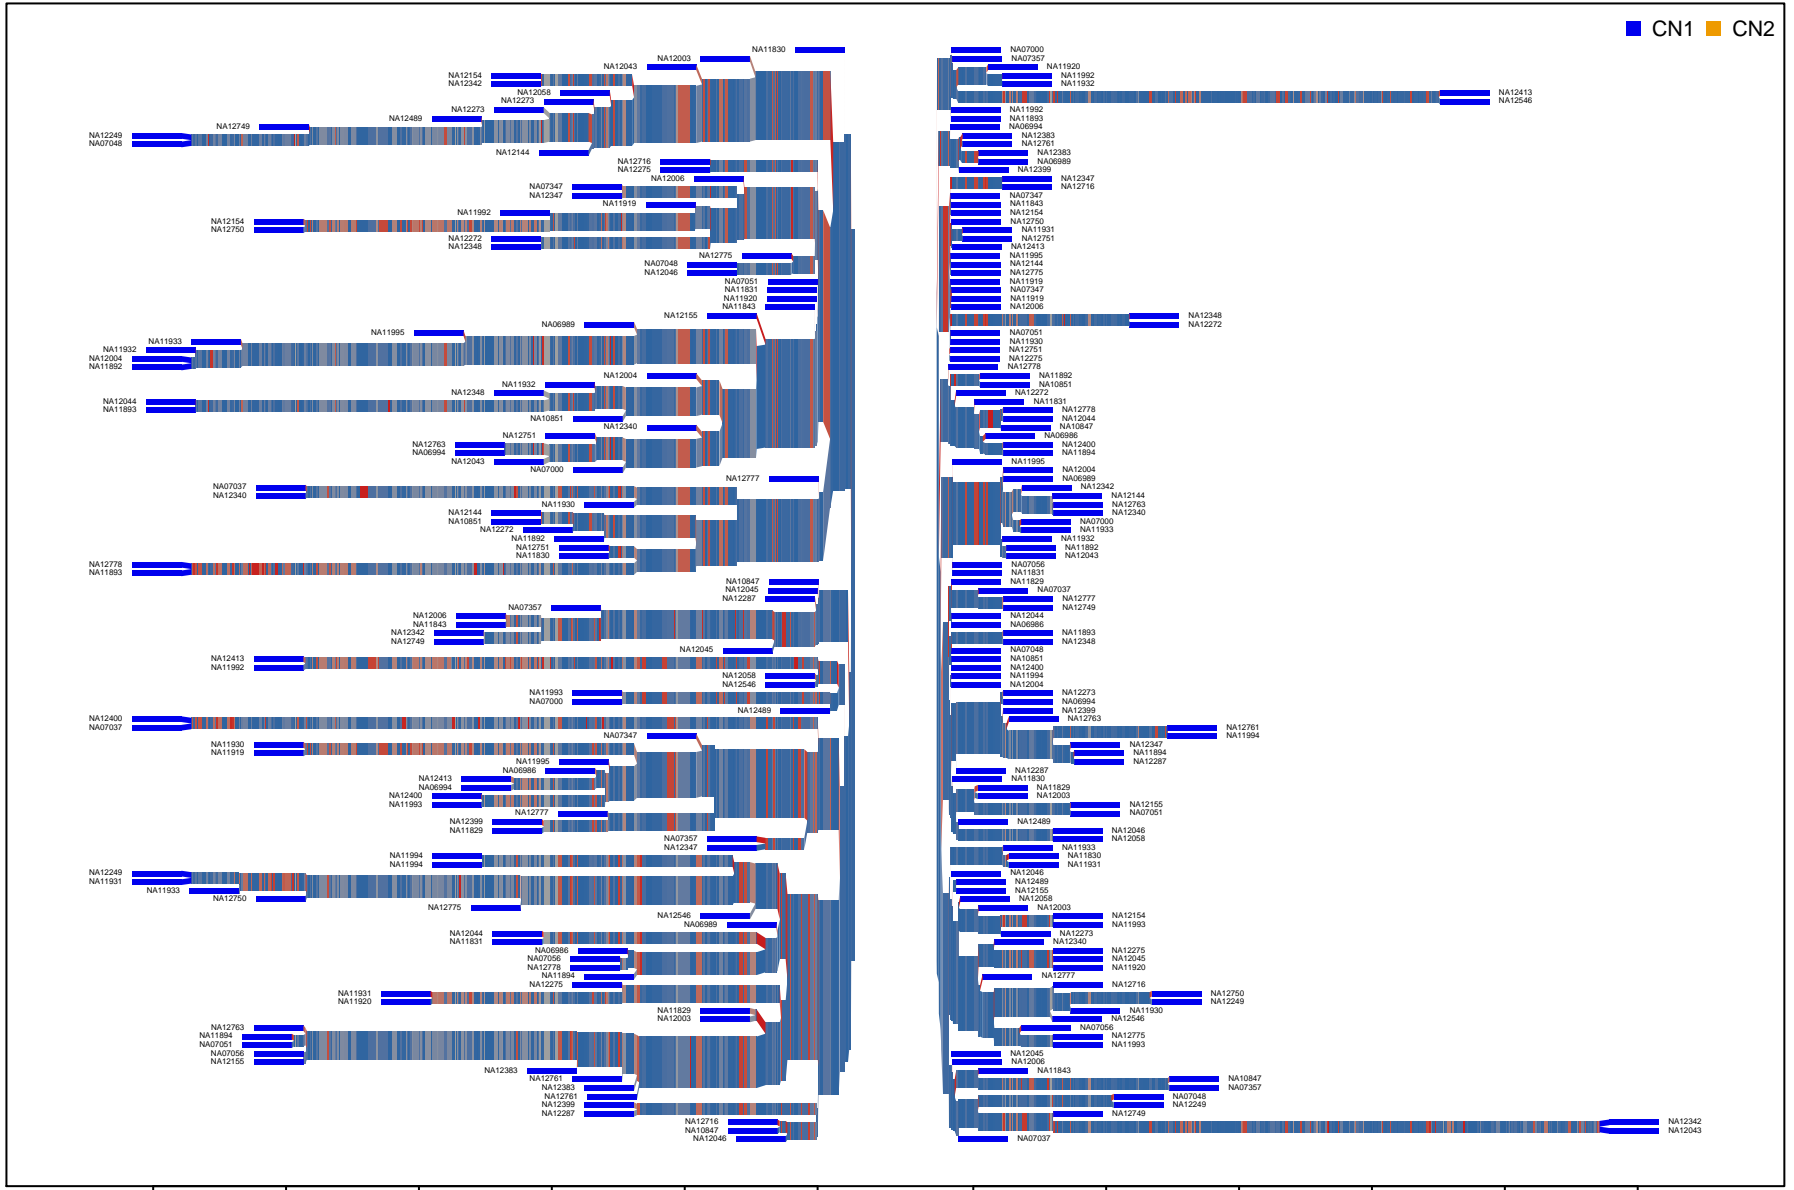

CNV_M1_HG19_22_50918926_50925067 CEU

■ CN1 ■ CN2

-100.0 -80.0 -60.0 -40.0 -20.0 0 0 20.0 40.0 60.0 80.0 100.0