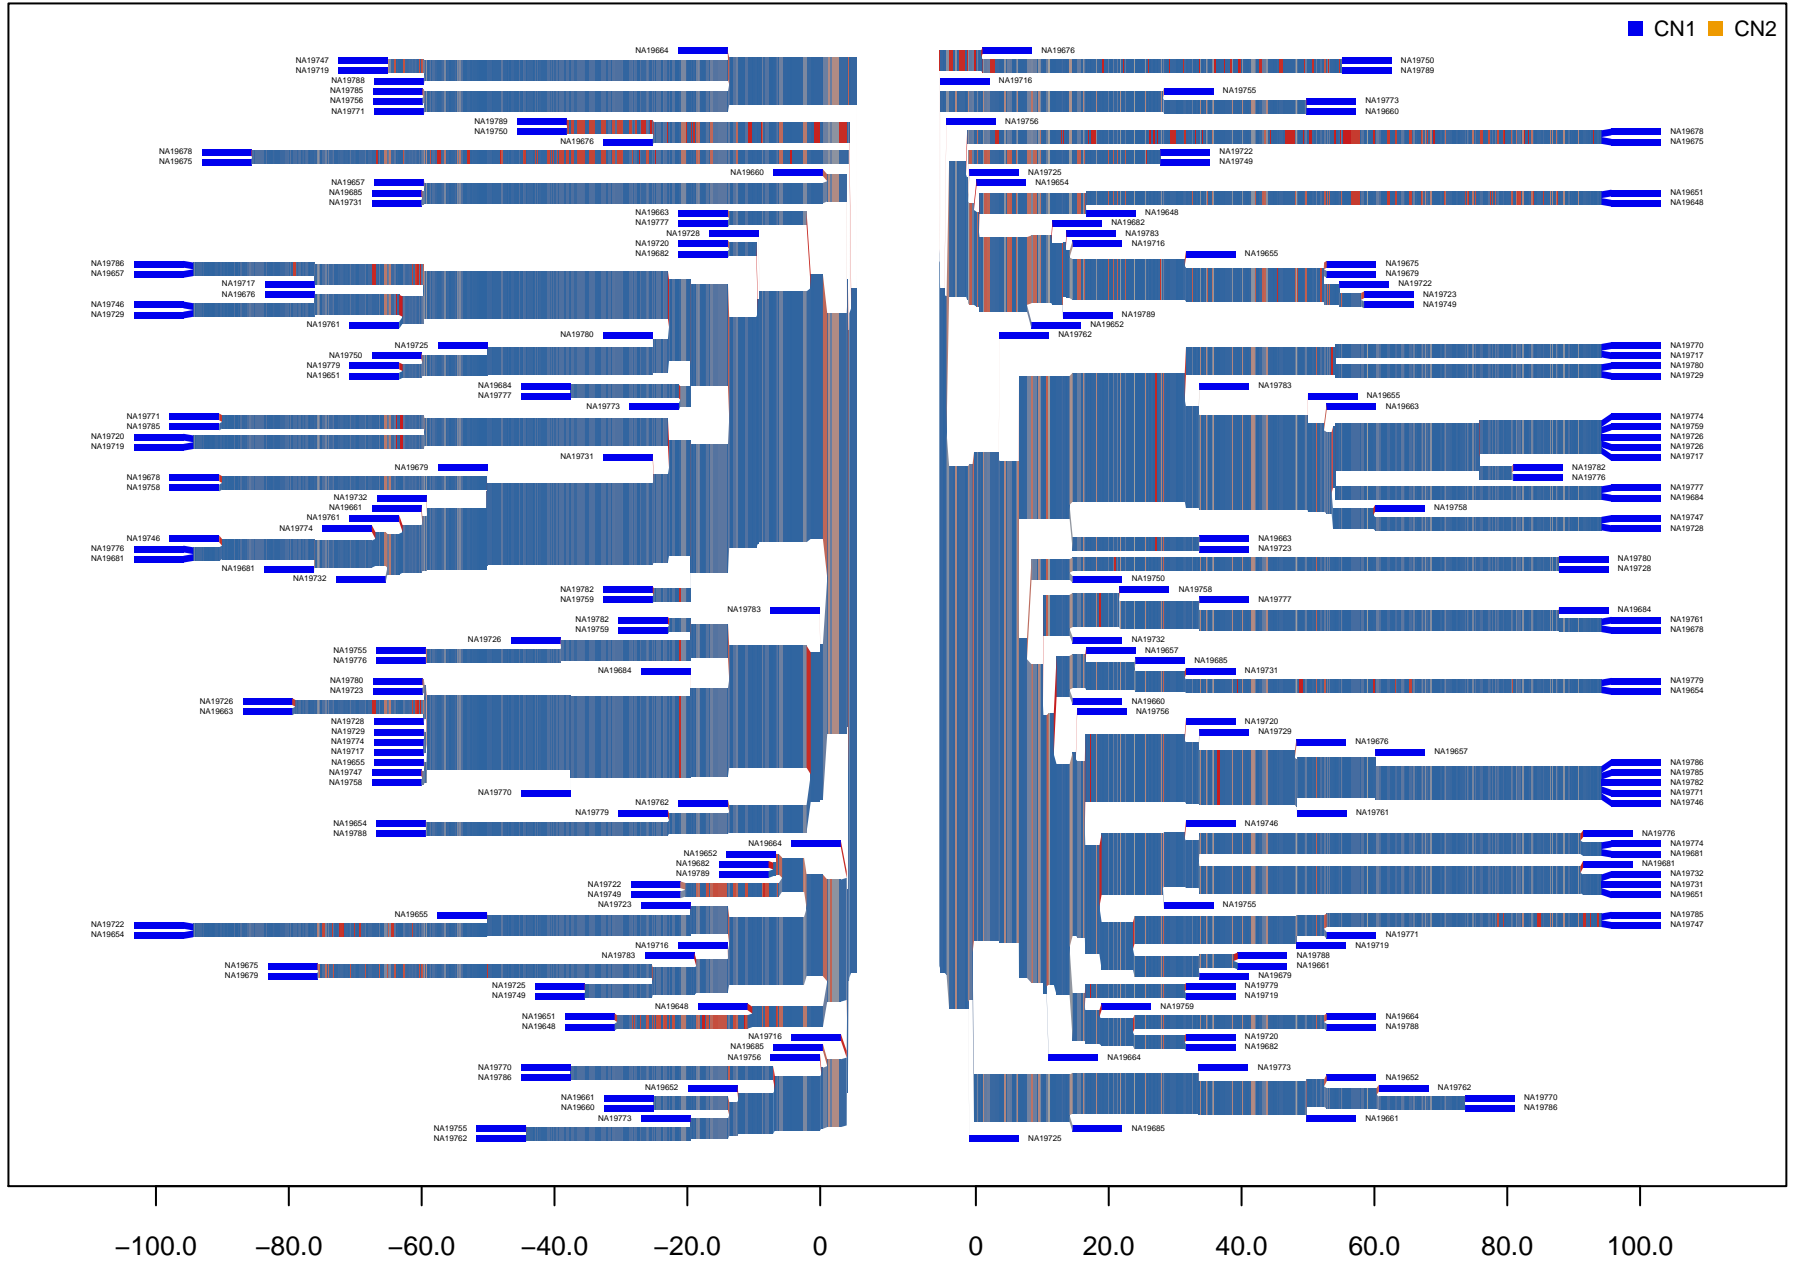

# CNV\_M1\_HG19\_22\_49992910\_50003337 MXL

CN1 CN2

-100.0 -80.0 -60.0 -40.0 -20.0 0 0 20.0 40.0 60.0 80.0 100.0