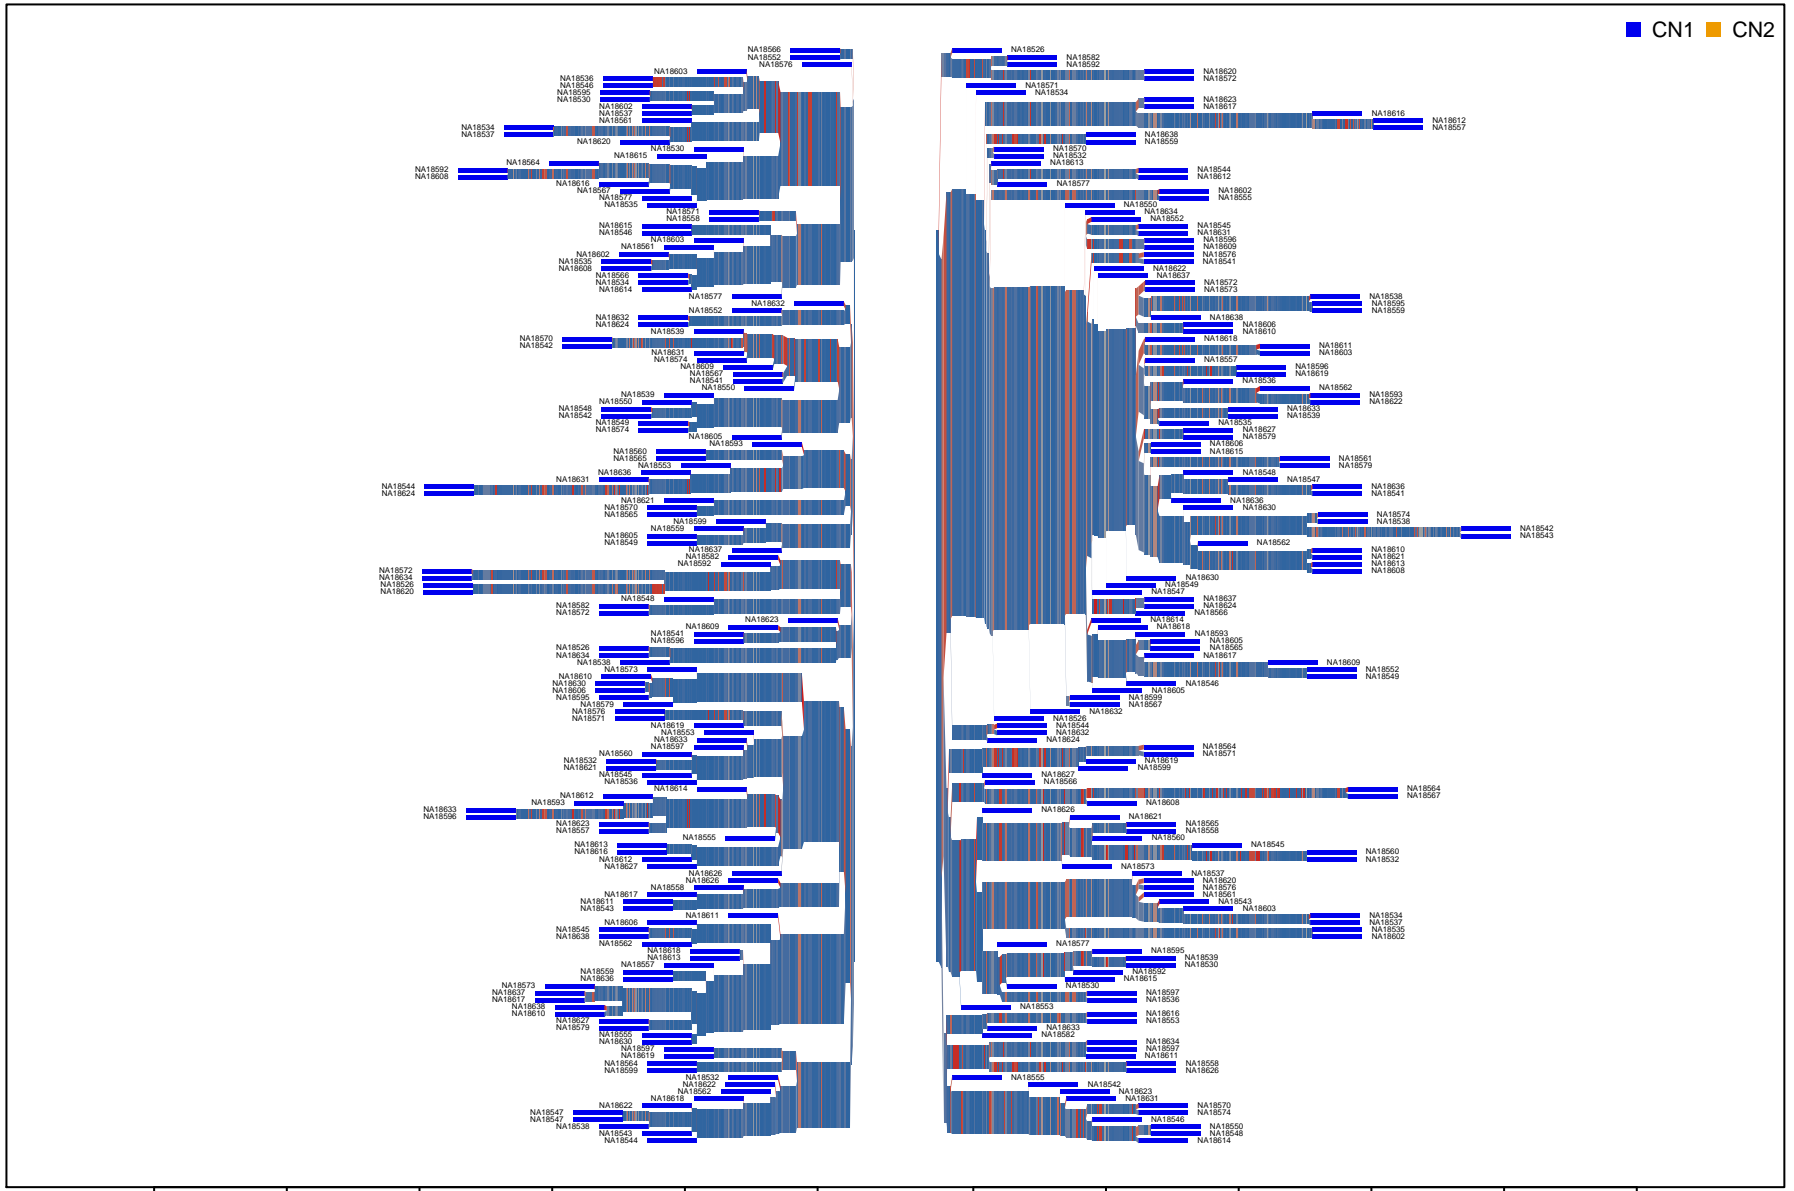

CNV_M1_HG19_22_49717288_49721880_CHB

■ CN1 ■ CN2

-100.0 -80.0 -60.0 -40.0 -20.0 0 0 20.0 40.0 60.0 80.0 100.0