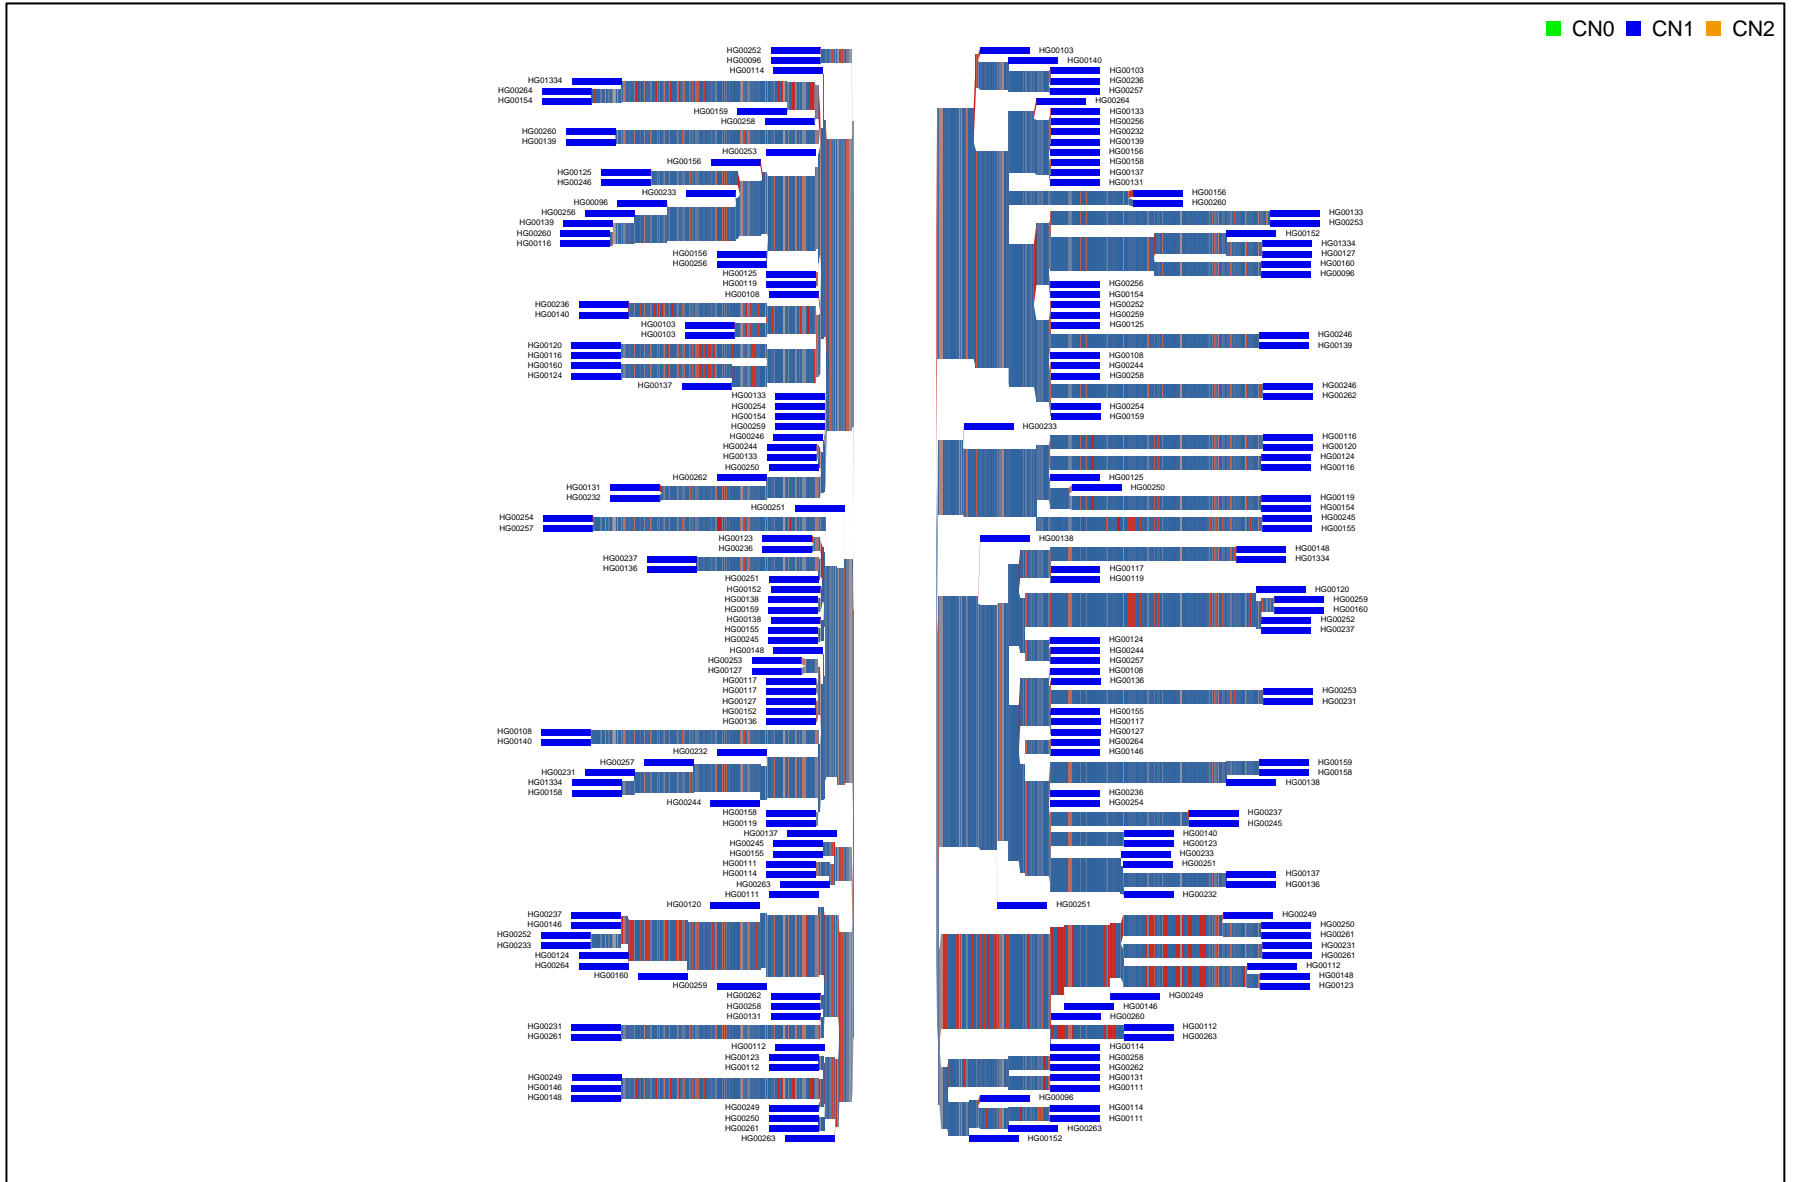

CNV_M1_HG19_22_49597182_49609430_GBR

■ CN0 ■ CN1 ■ CN2

-100.0 -80.0 -60.0 -40.0 -20.0 0 0 20.0 40.0 60.0 80.0 100.0