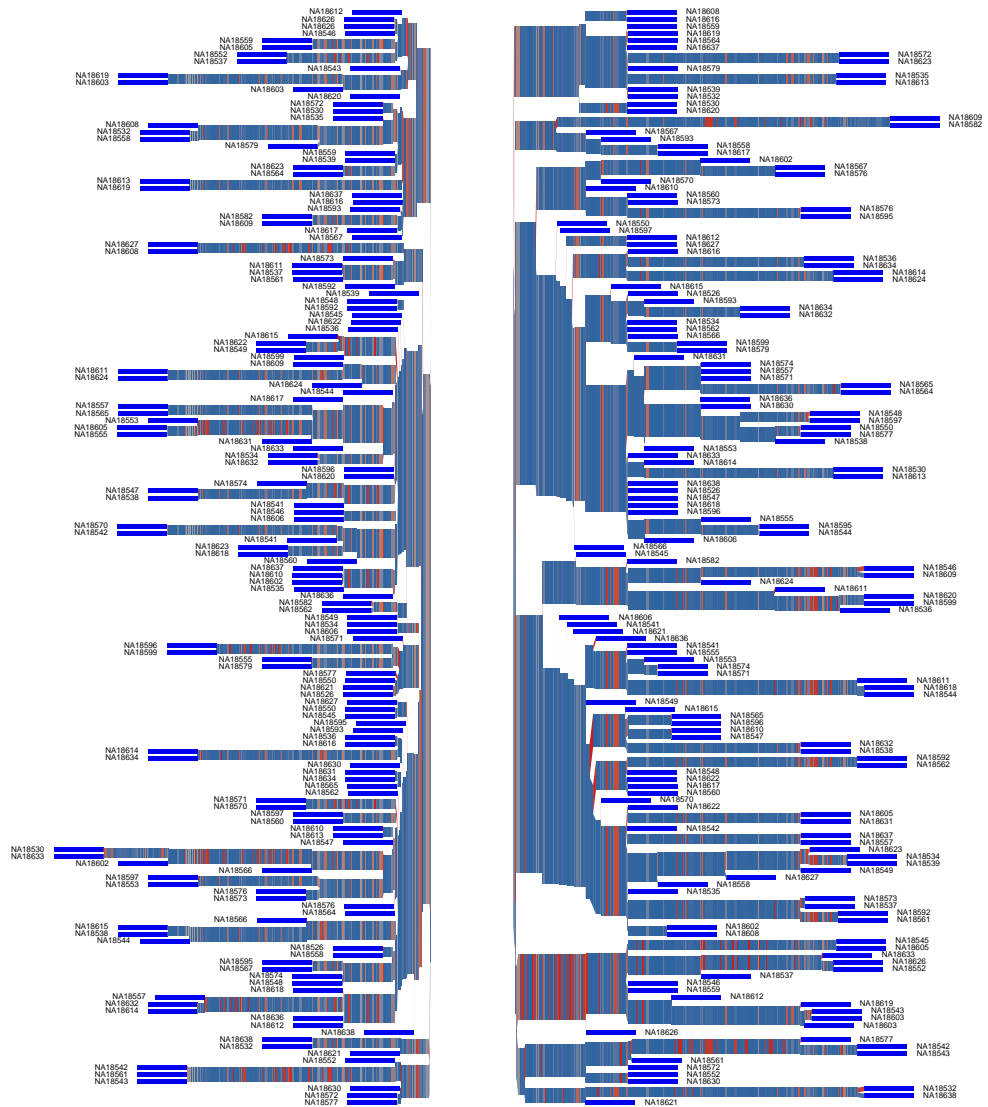

CNV_M1_HG19_22_49597182_49609430_CHB

CNO CN1 CN2

-100.0 -80.0 -60.0 -40.0 -20.0 0 0 20.0 40.0 60.0 80.0 100.0