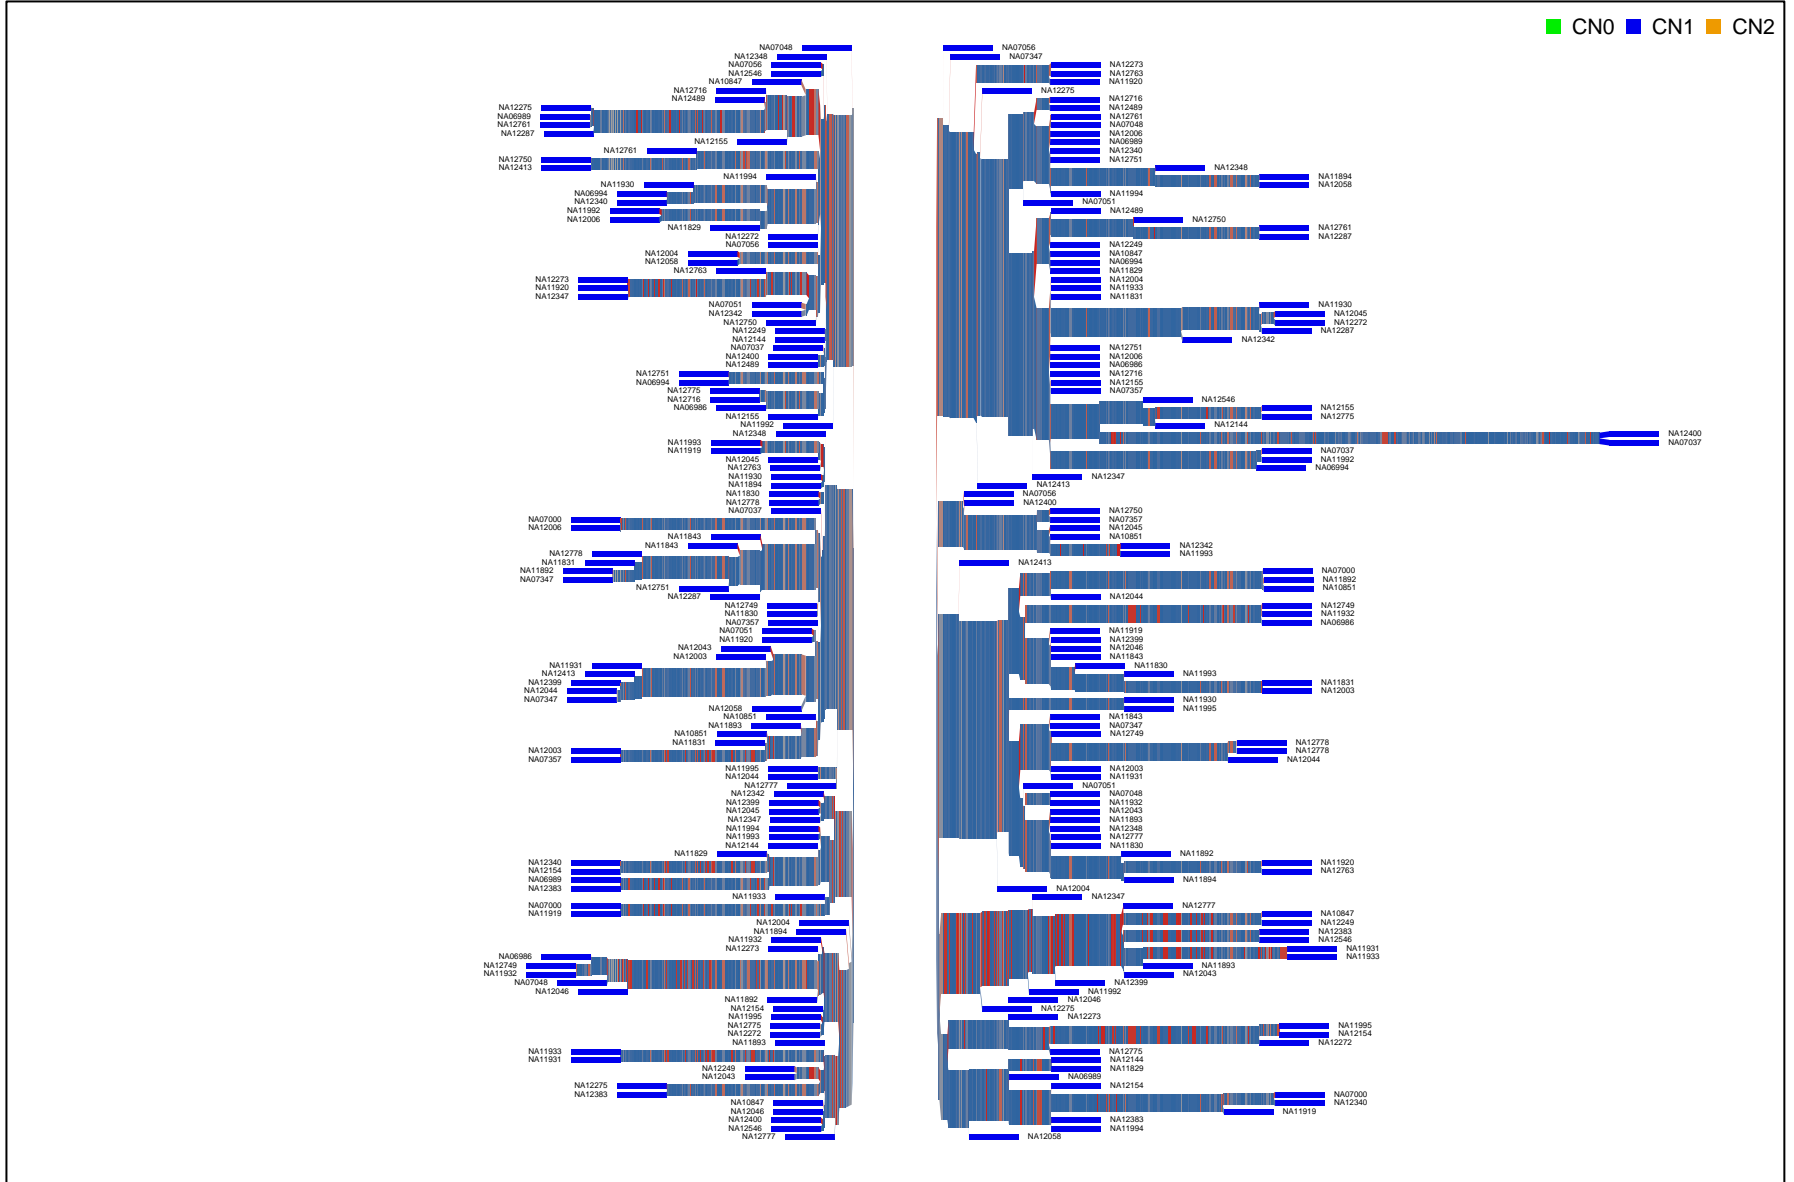

# CNV\_M1\_HG19\_22\_49597182\_49609430 CEU

■ CN0 ■ CN1 ■ CN2

-100.0 -80.0 -60.0 -40.0 -20.0 0 0 20.0 40.0 60.0 80.0 100.0