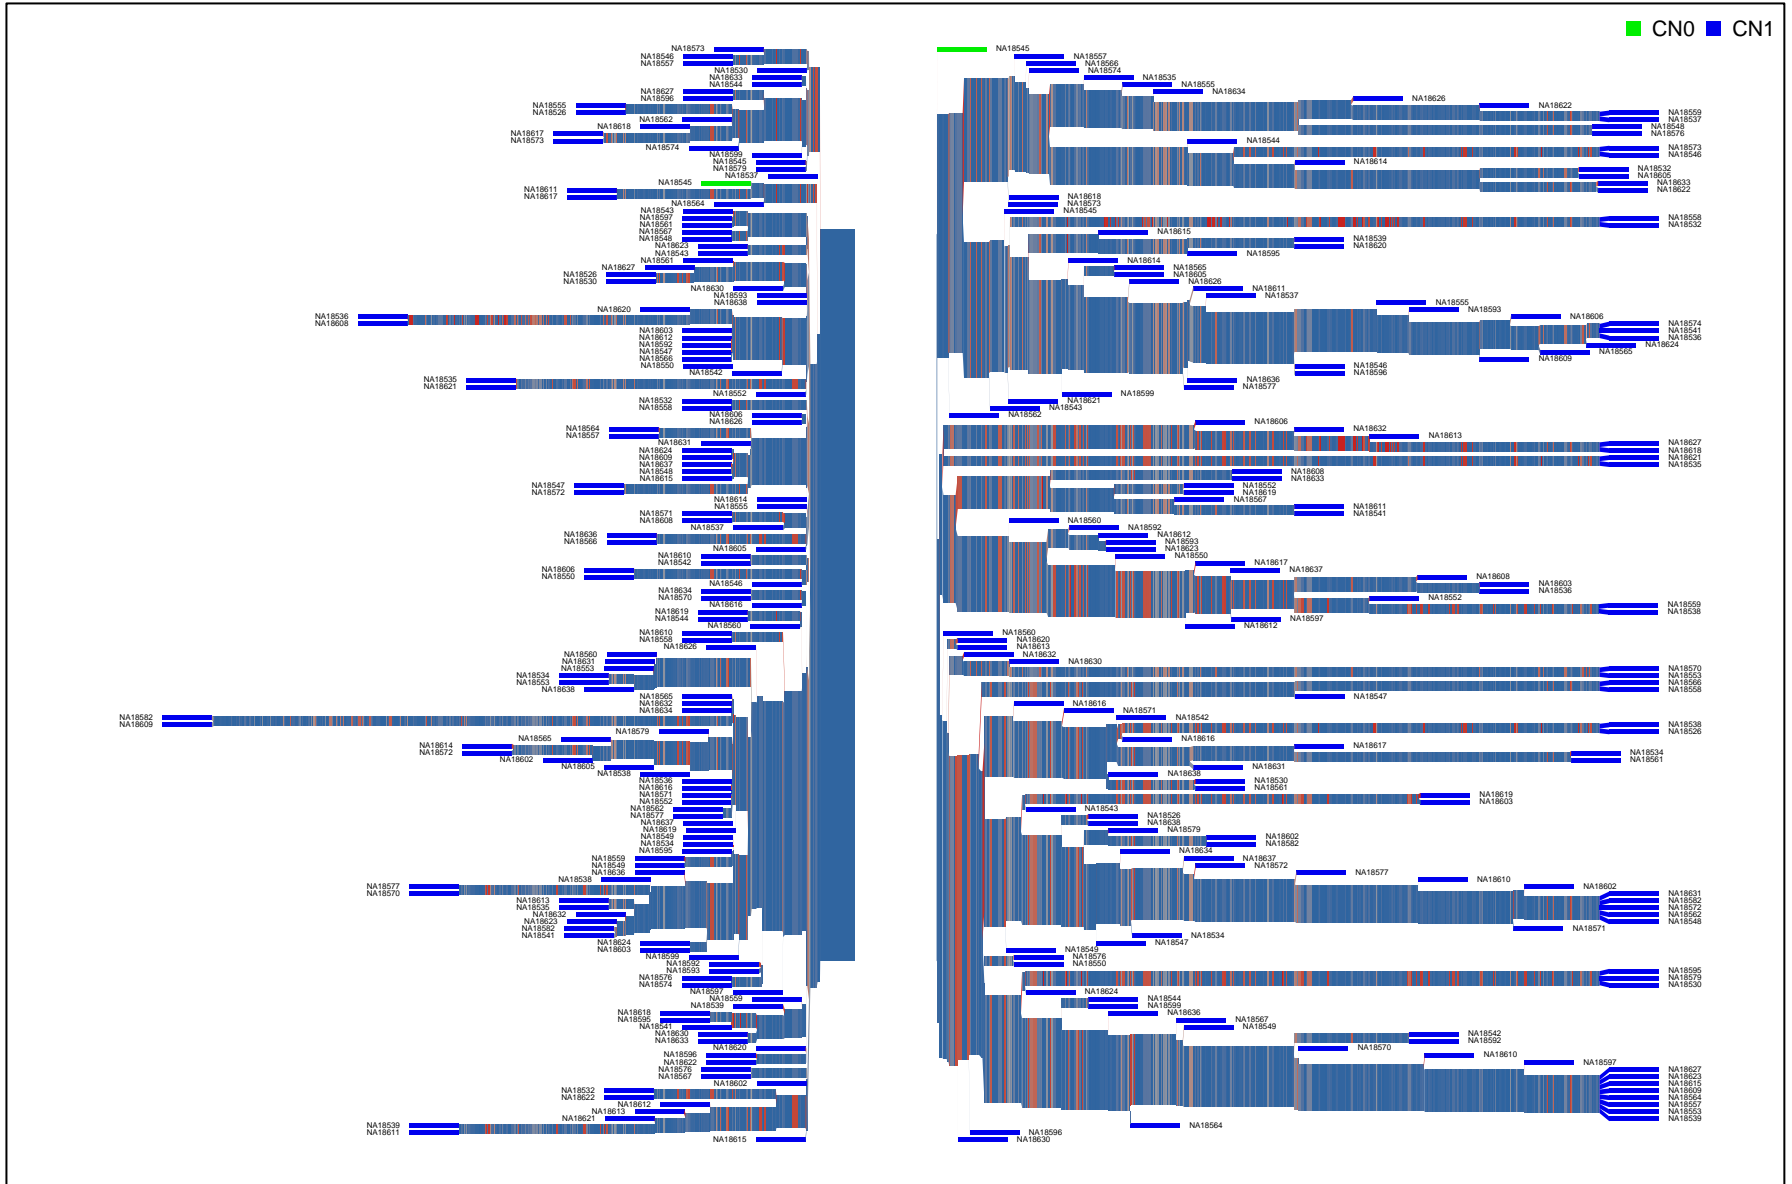

CNV\_M1\_HG19\_22\_49386423\_49394217\_CHB

■ CN0 ■ CN1

-100.0 -80.0 -60.0 -40.0 -20.0 0 0 20.0 40.0 60.0 80.0 100.0