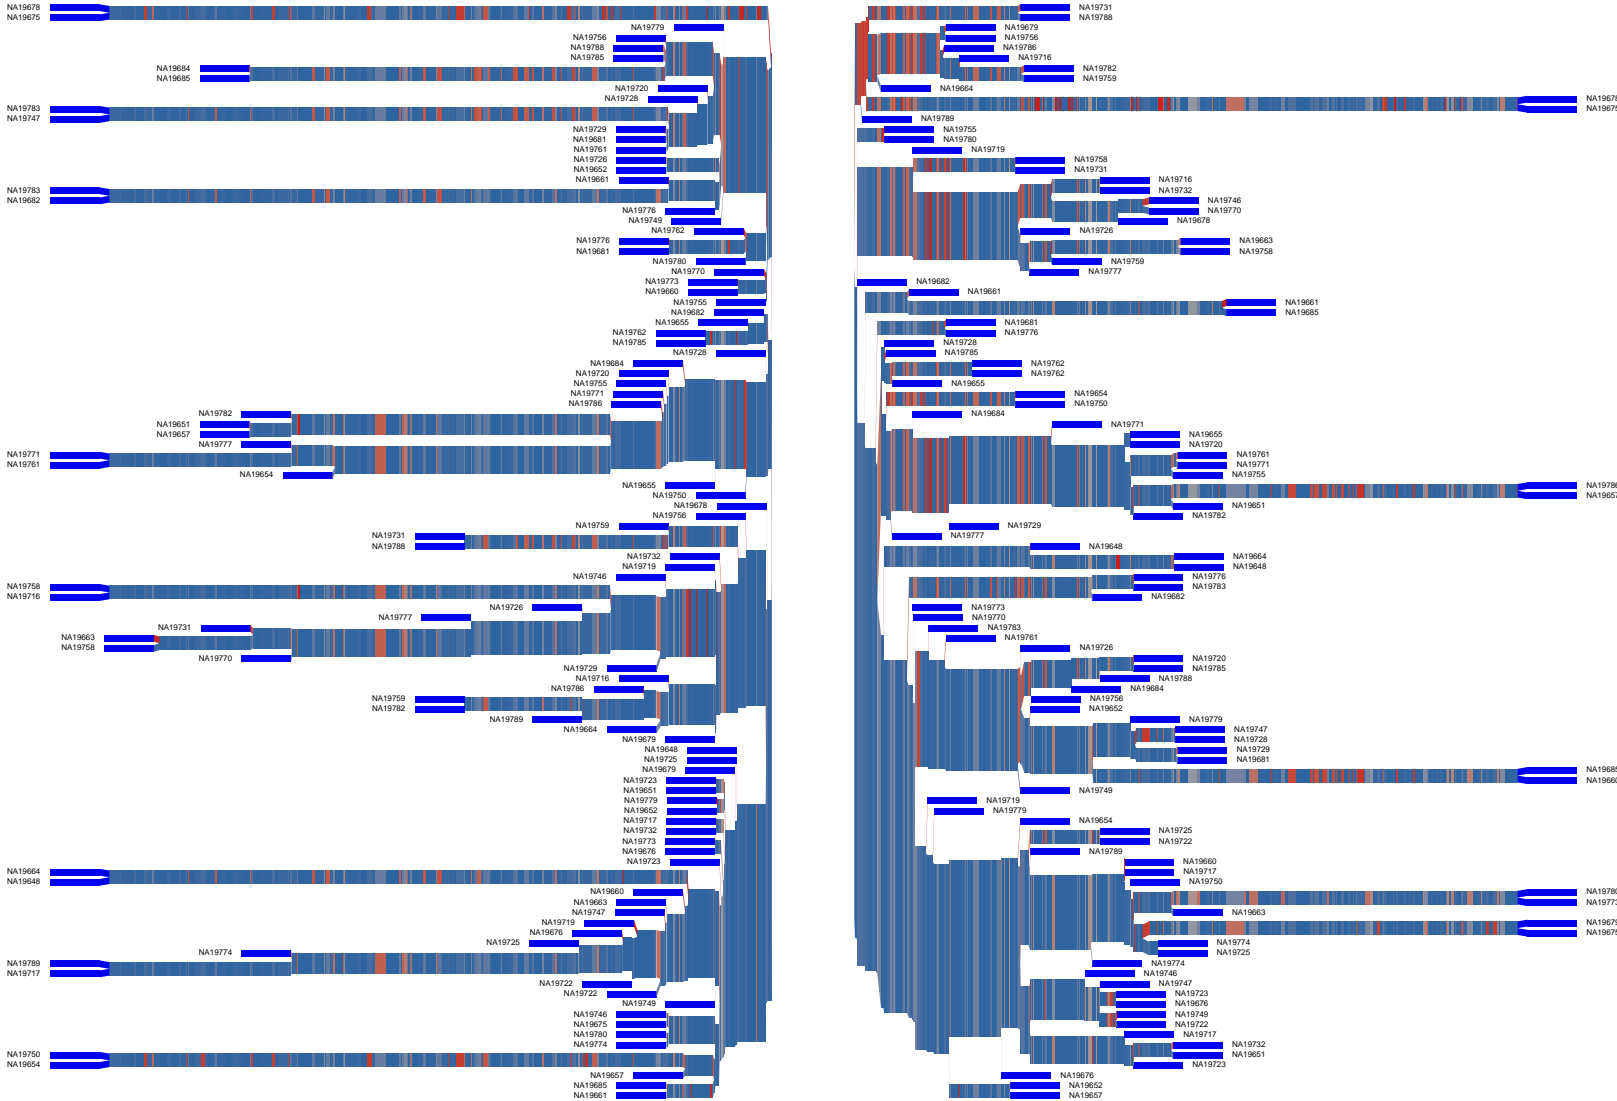

# CNV\_M1\_HG19\_22\_46302641\_46311993\_MXL

CN0 CN1

-100.0 -80.0 -60.0 -40.0 -20.0 0 0 20.0 40.0 60.0 80.0 100.0