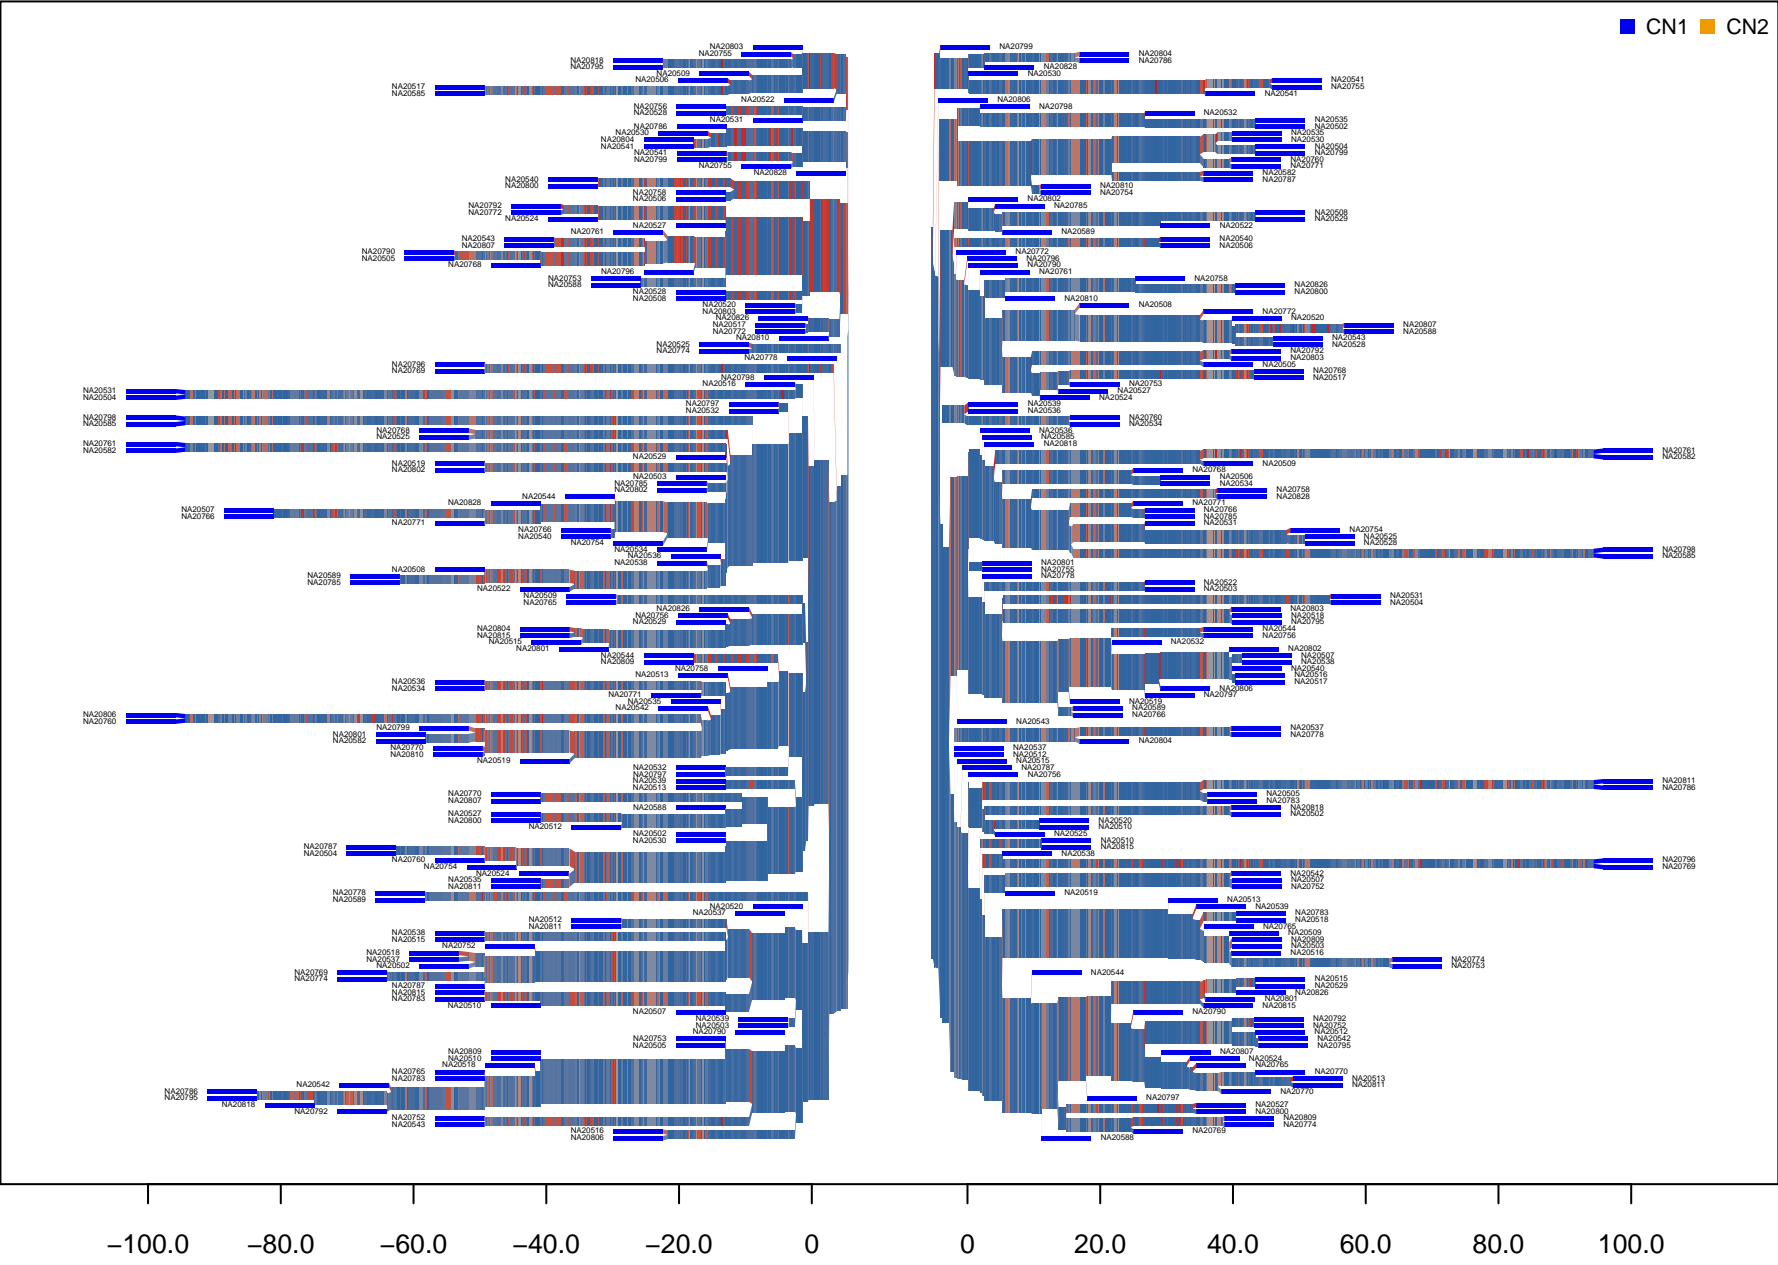

CNV_M1_HG19_22_44649695_44653505 TSI

■ CN1 ■ CN2

-100.0 -80.0 -60.0 -40.0 -20.0 0 0 20.0 40.0 60.0 80.0 100.0