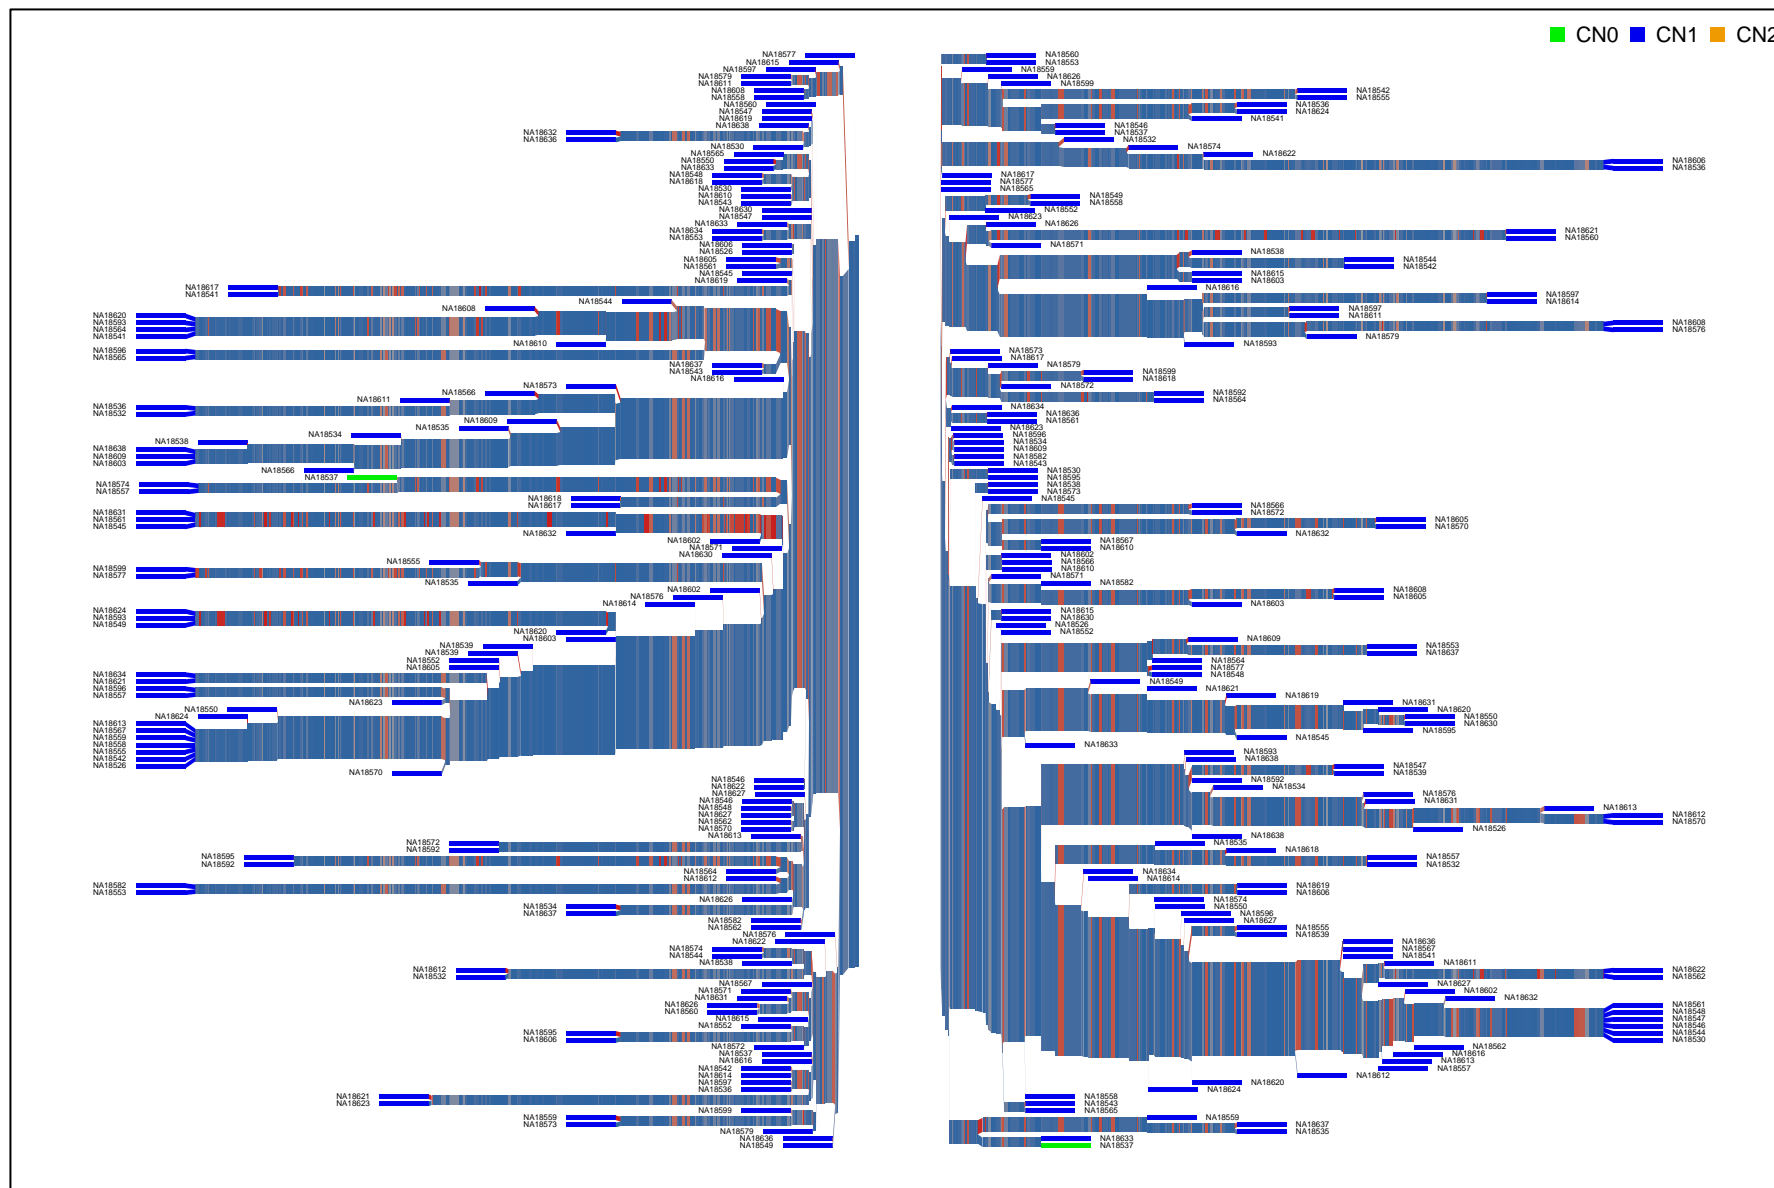

CNV_M1_HG19_22_42881824_42903595_CHB

CN0 CN1 CN2

-100.0 -80.0 -60.0 -40.0 -20.0 0 0 20.0 40.0 60.0 80.0 100.0