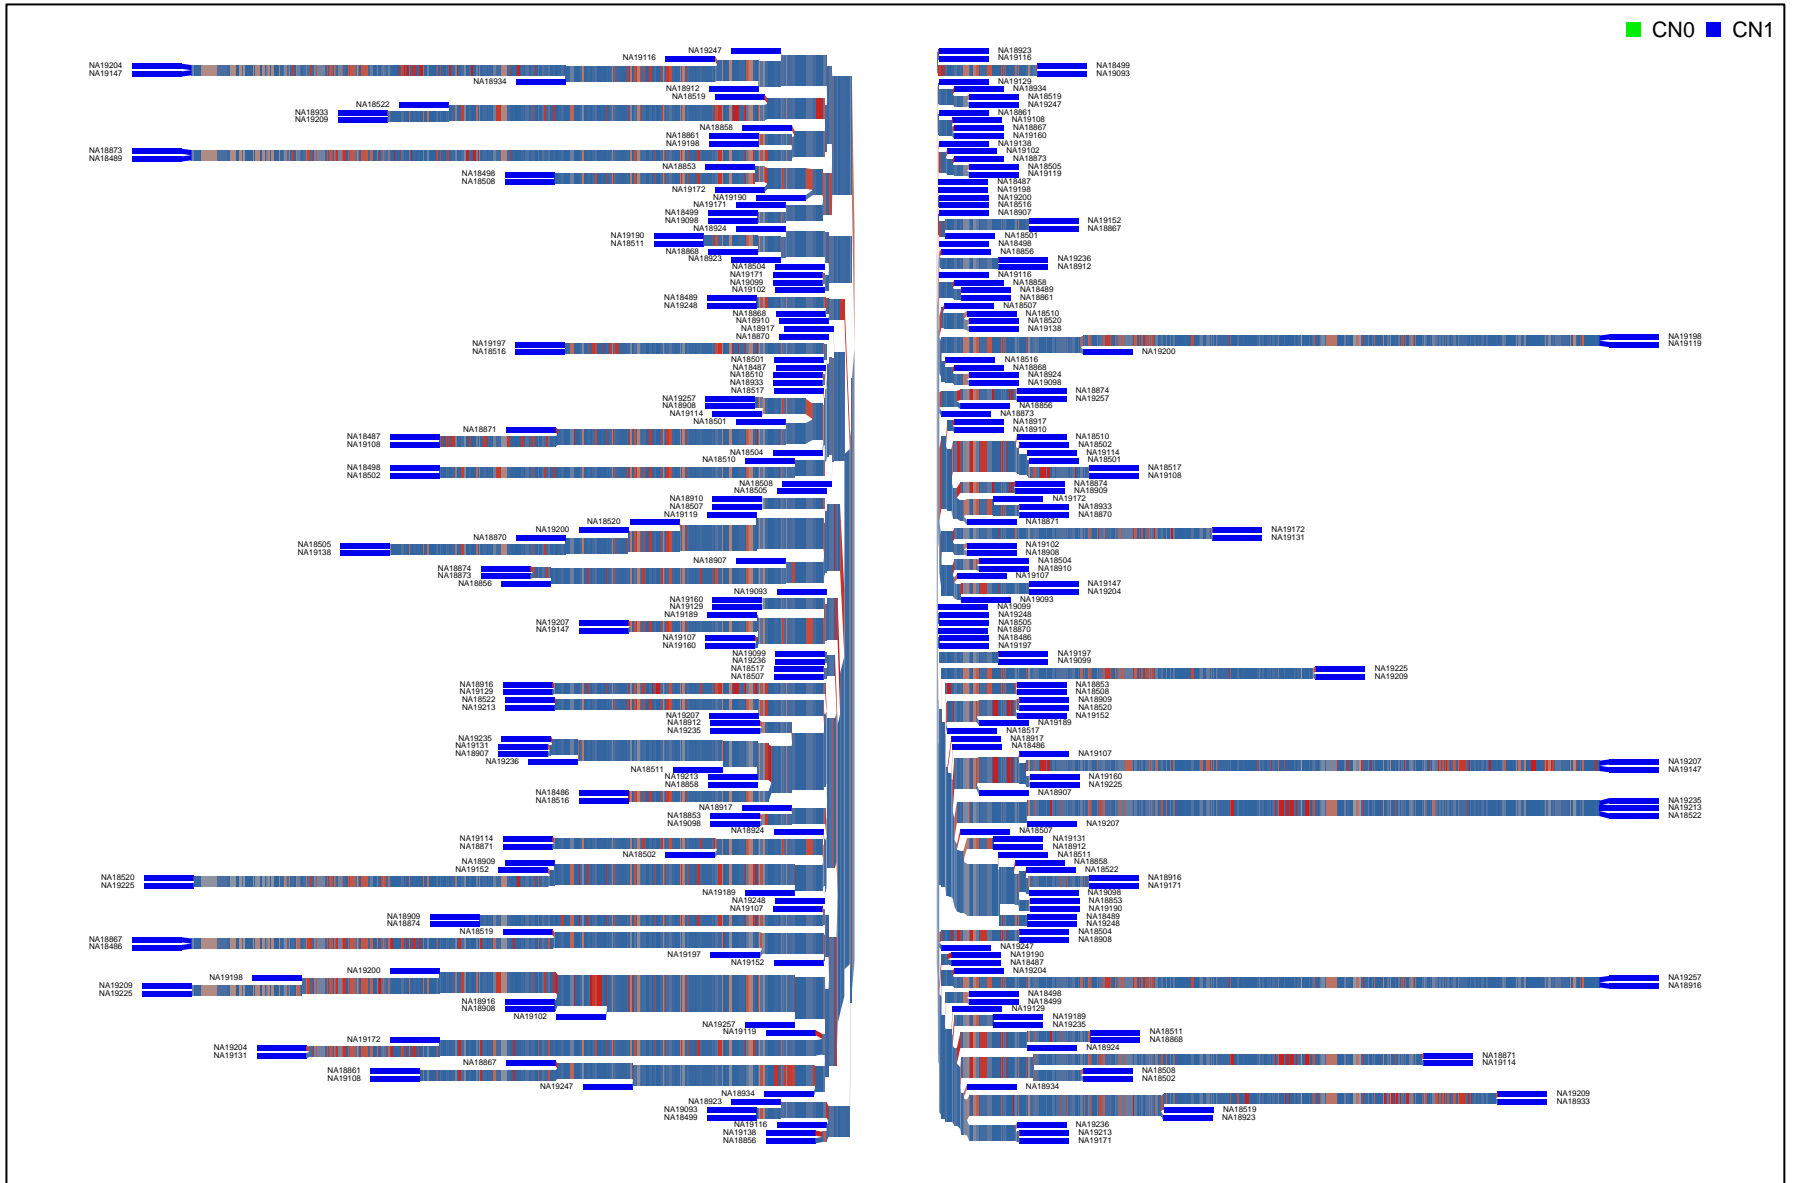

# CNV\_M1\_HG19\_22\_27409856\_27415240 YRI

■ CN0

■ CN1

-100.0    -80.0    -60.0    -40.0    -20.0    0    0    20.0    40.0    60.0    80.0    100.0