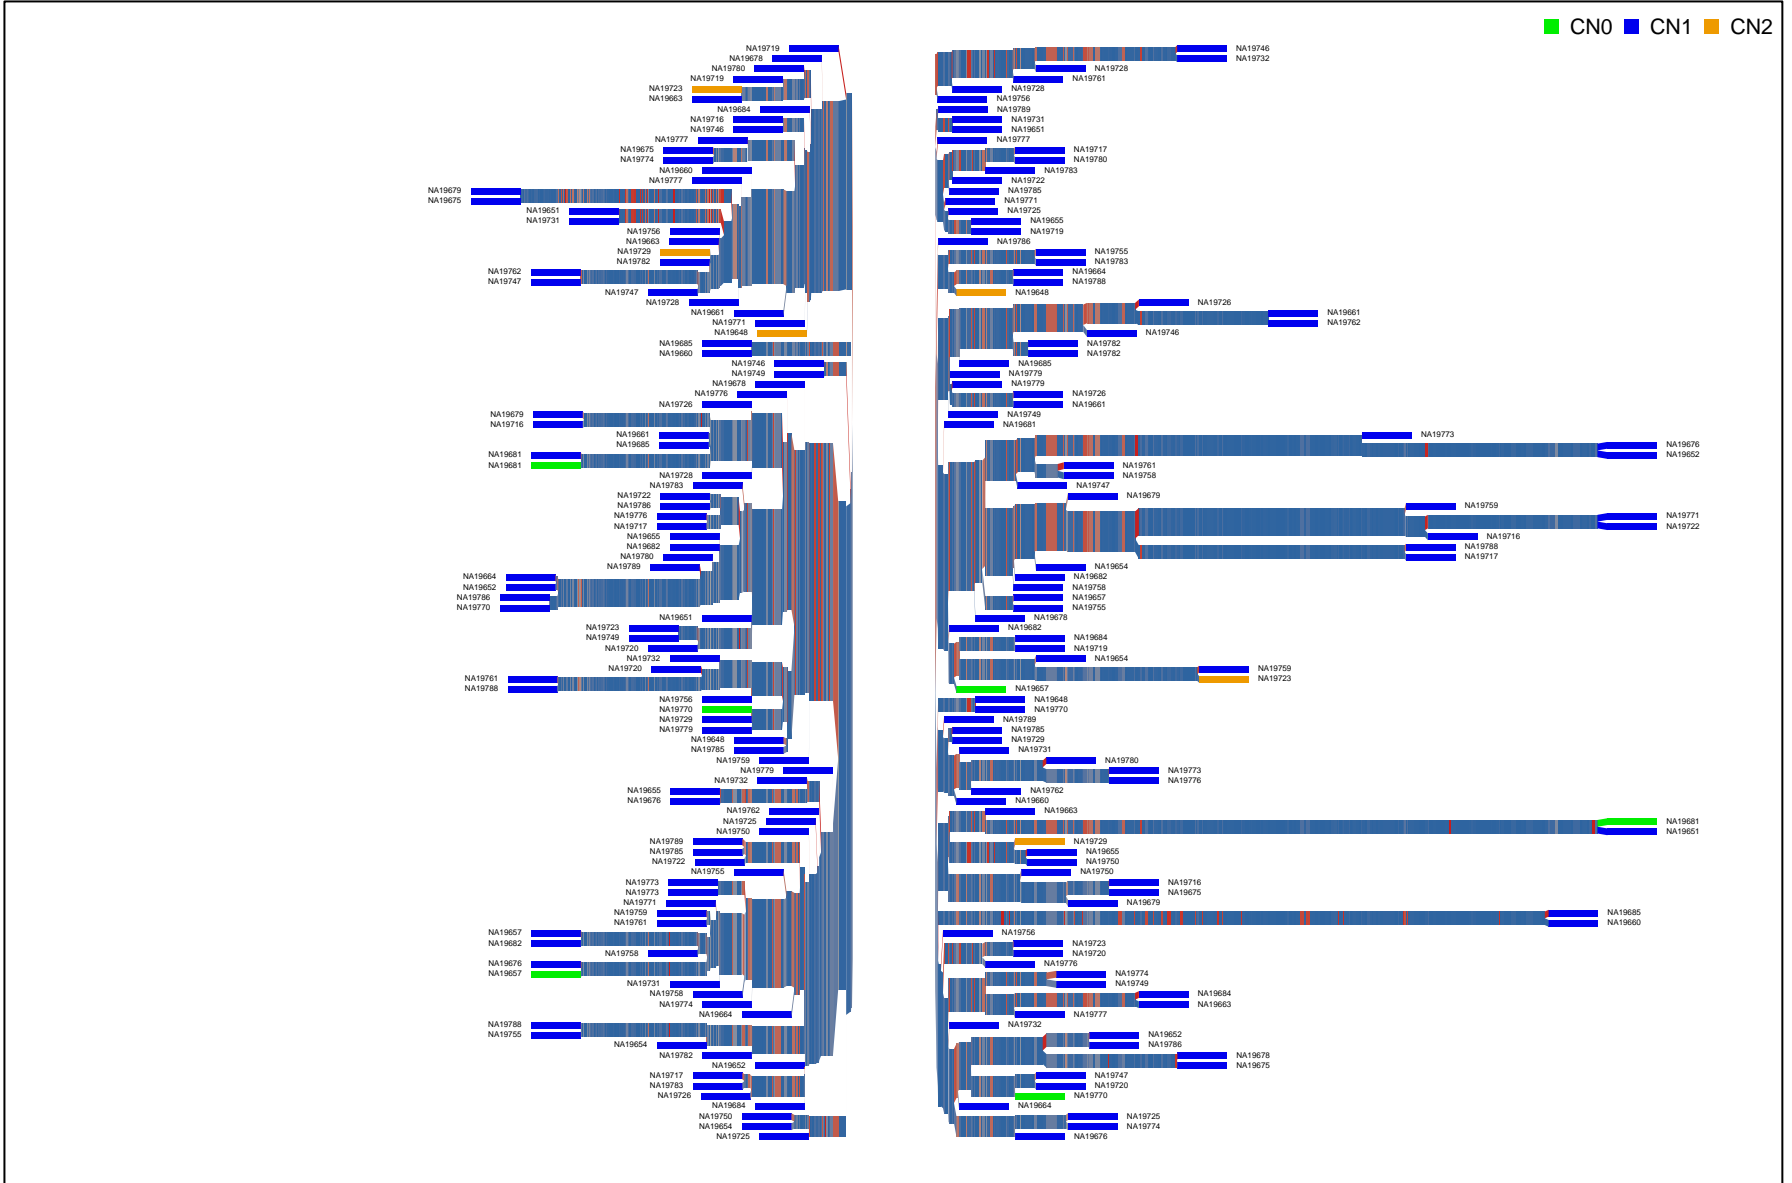

CNV_M1_HG19_22_25707424_25919535_MXL

■ CN0 ■ CN1 ■ CN2

-100.0 -80.0 -60.0 -40.0 -20.0 0 0 20 40 60 80 100.0