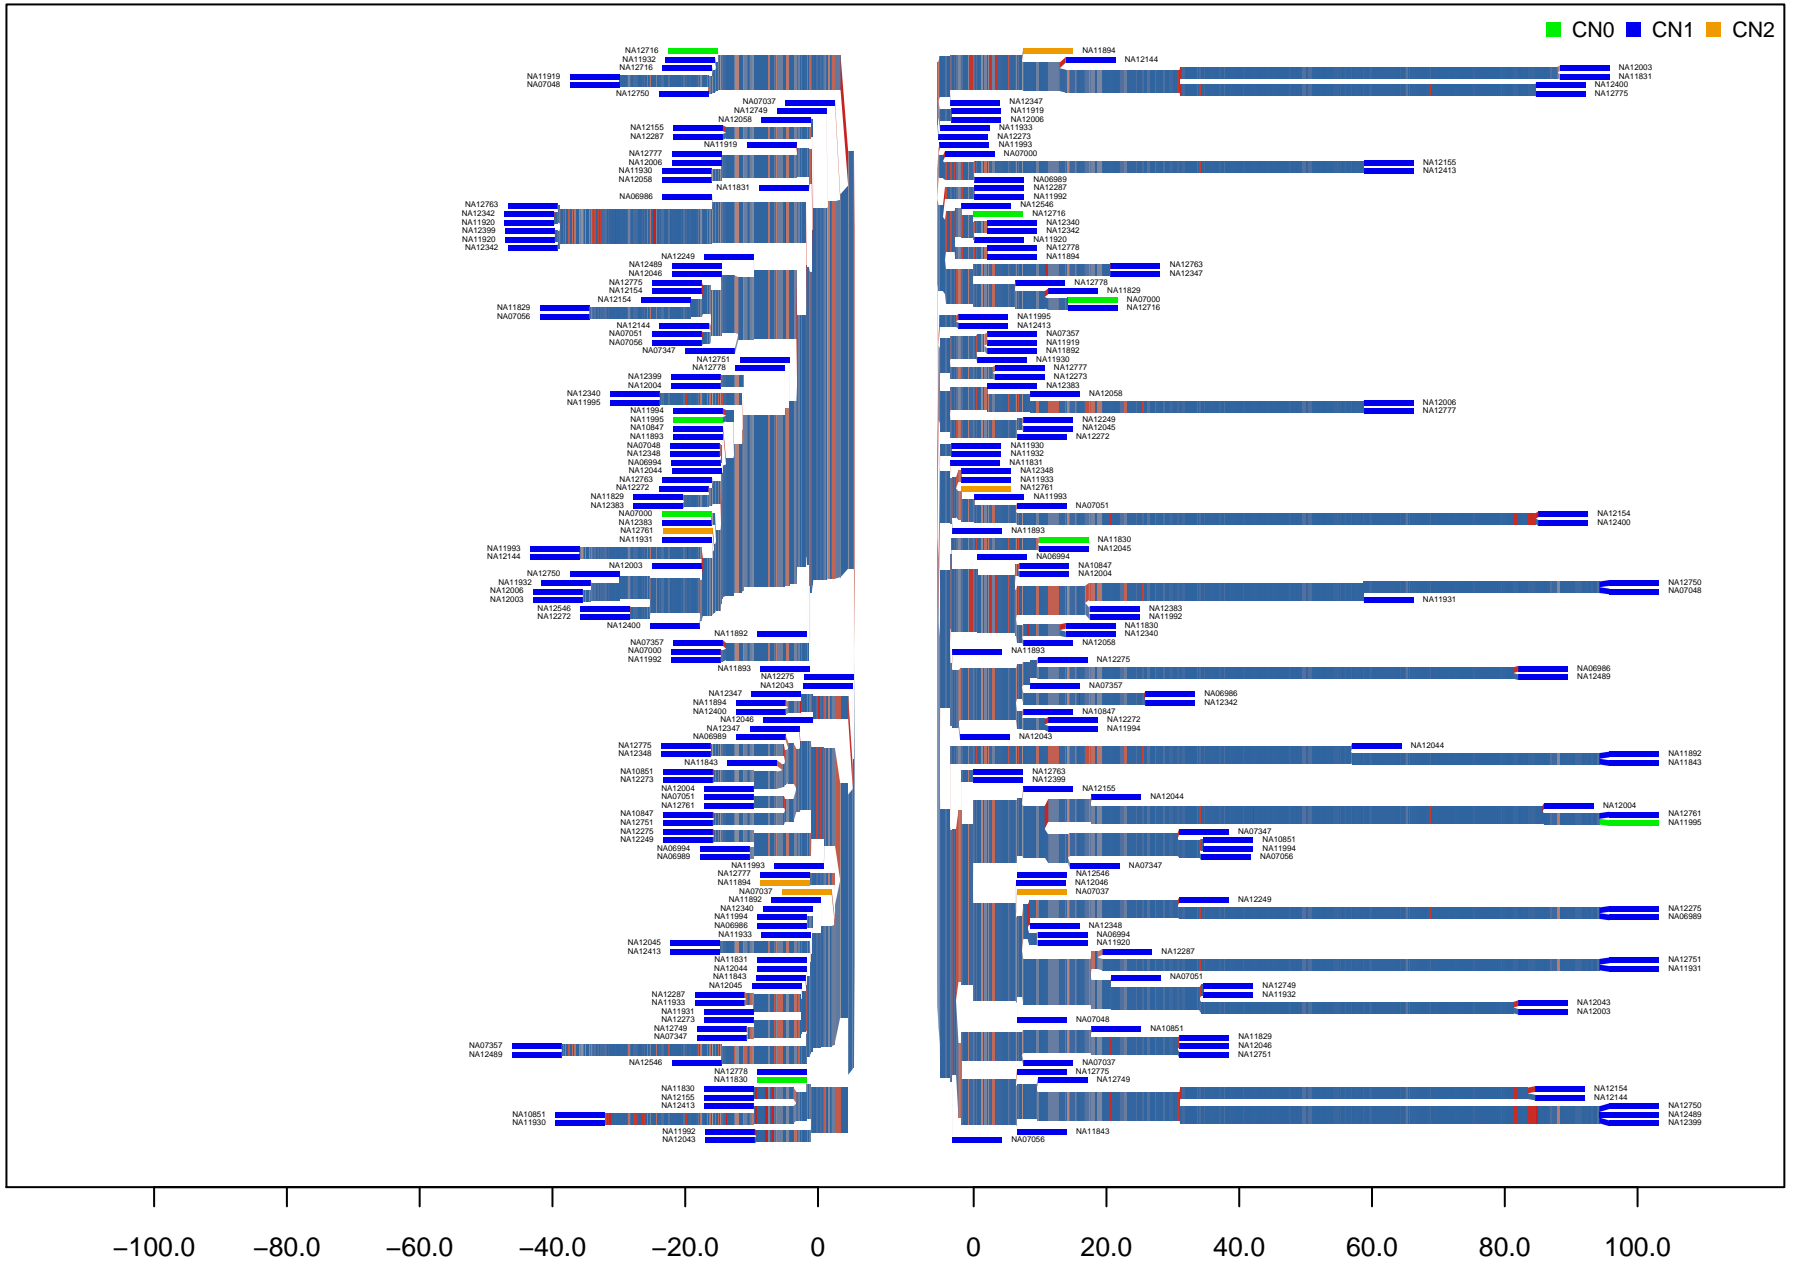

CNV_M1_HG19_22_25707424_25919535 CEU

CN0 CN1 CN2

-100.0 -80.0 -60.0 -40.0 -20.0 0 0 20.0 40.0 60.0 80.0 100.0