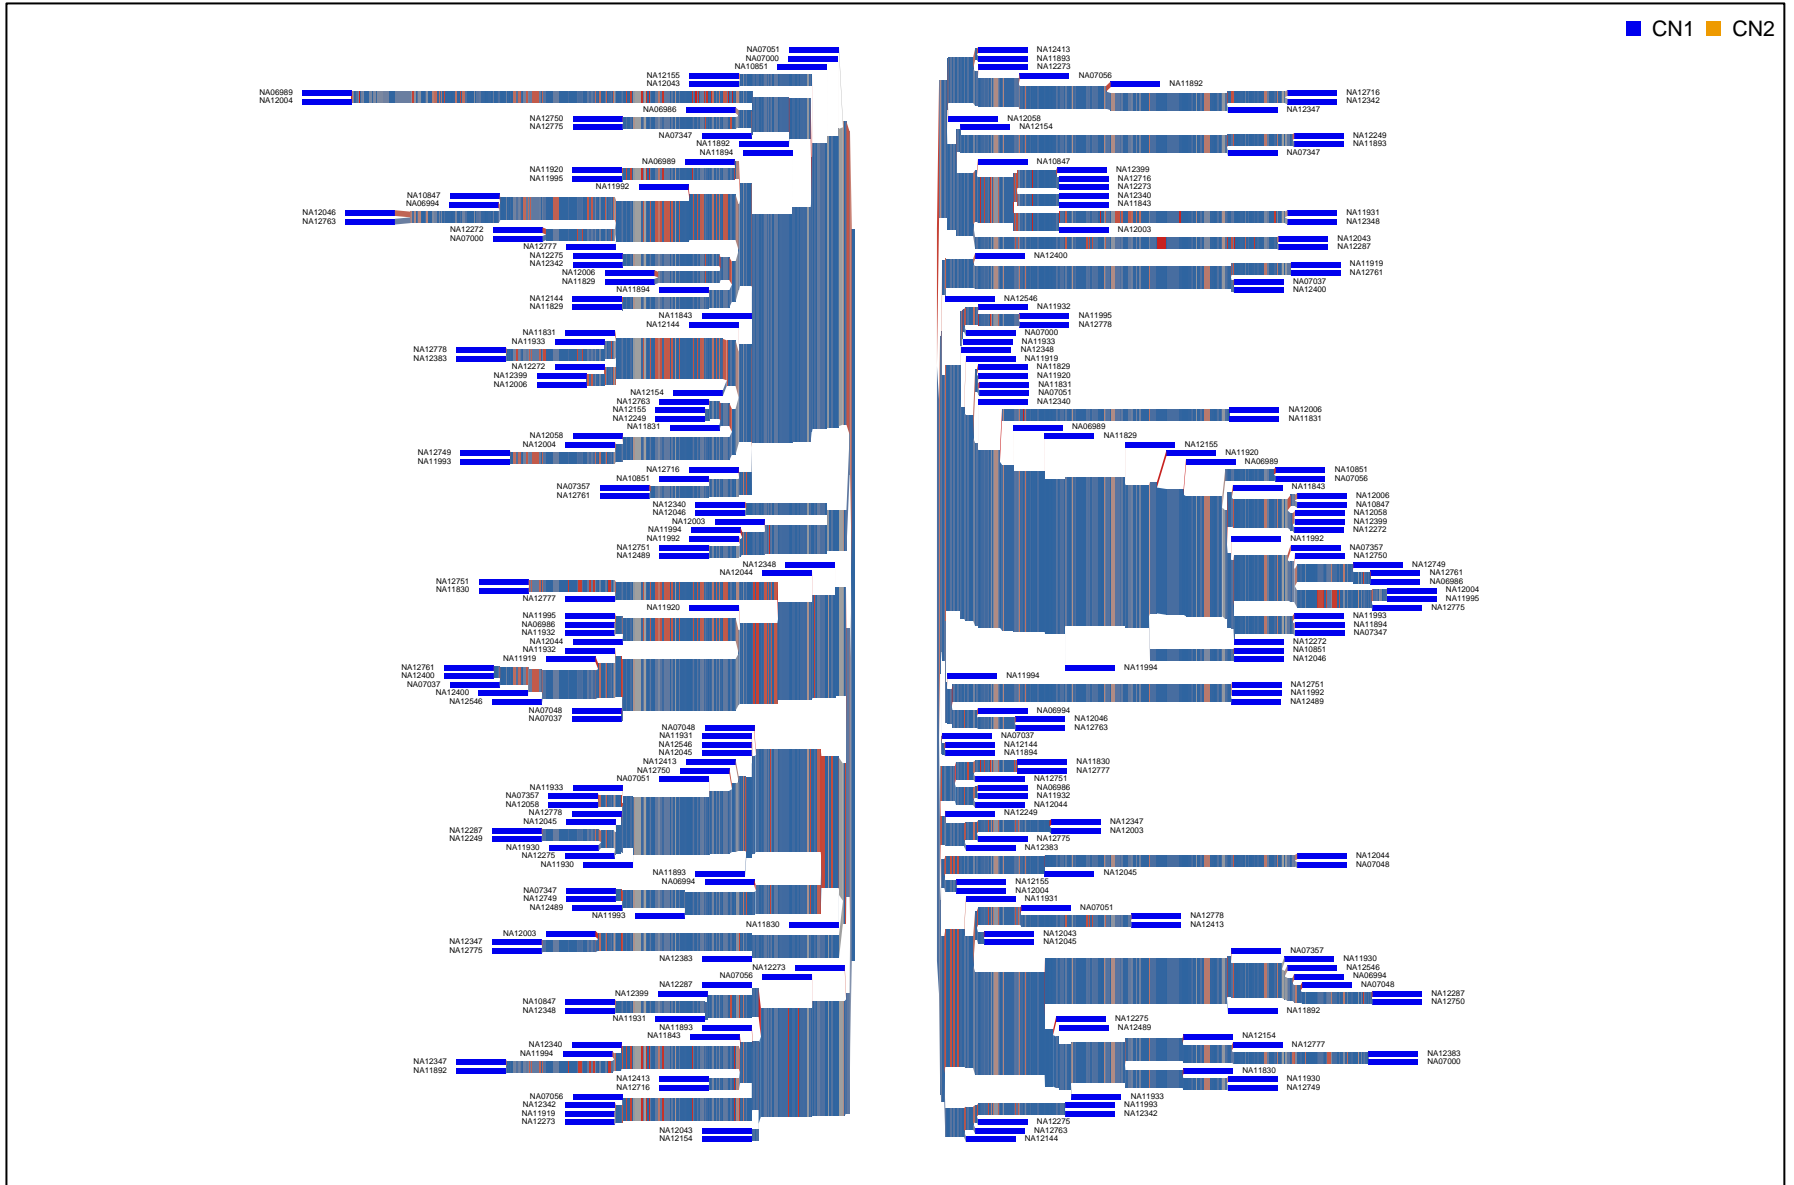

CNV_M1_HG19_22_23866990_23871505 CEU

■ CN1 ■ CN2

-100.0 -80.0 -60.0 -40.0 -20.0 0 0 20.0 40.0 60.0 80.0 100.0