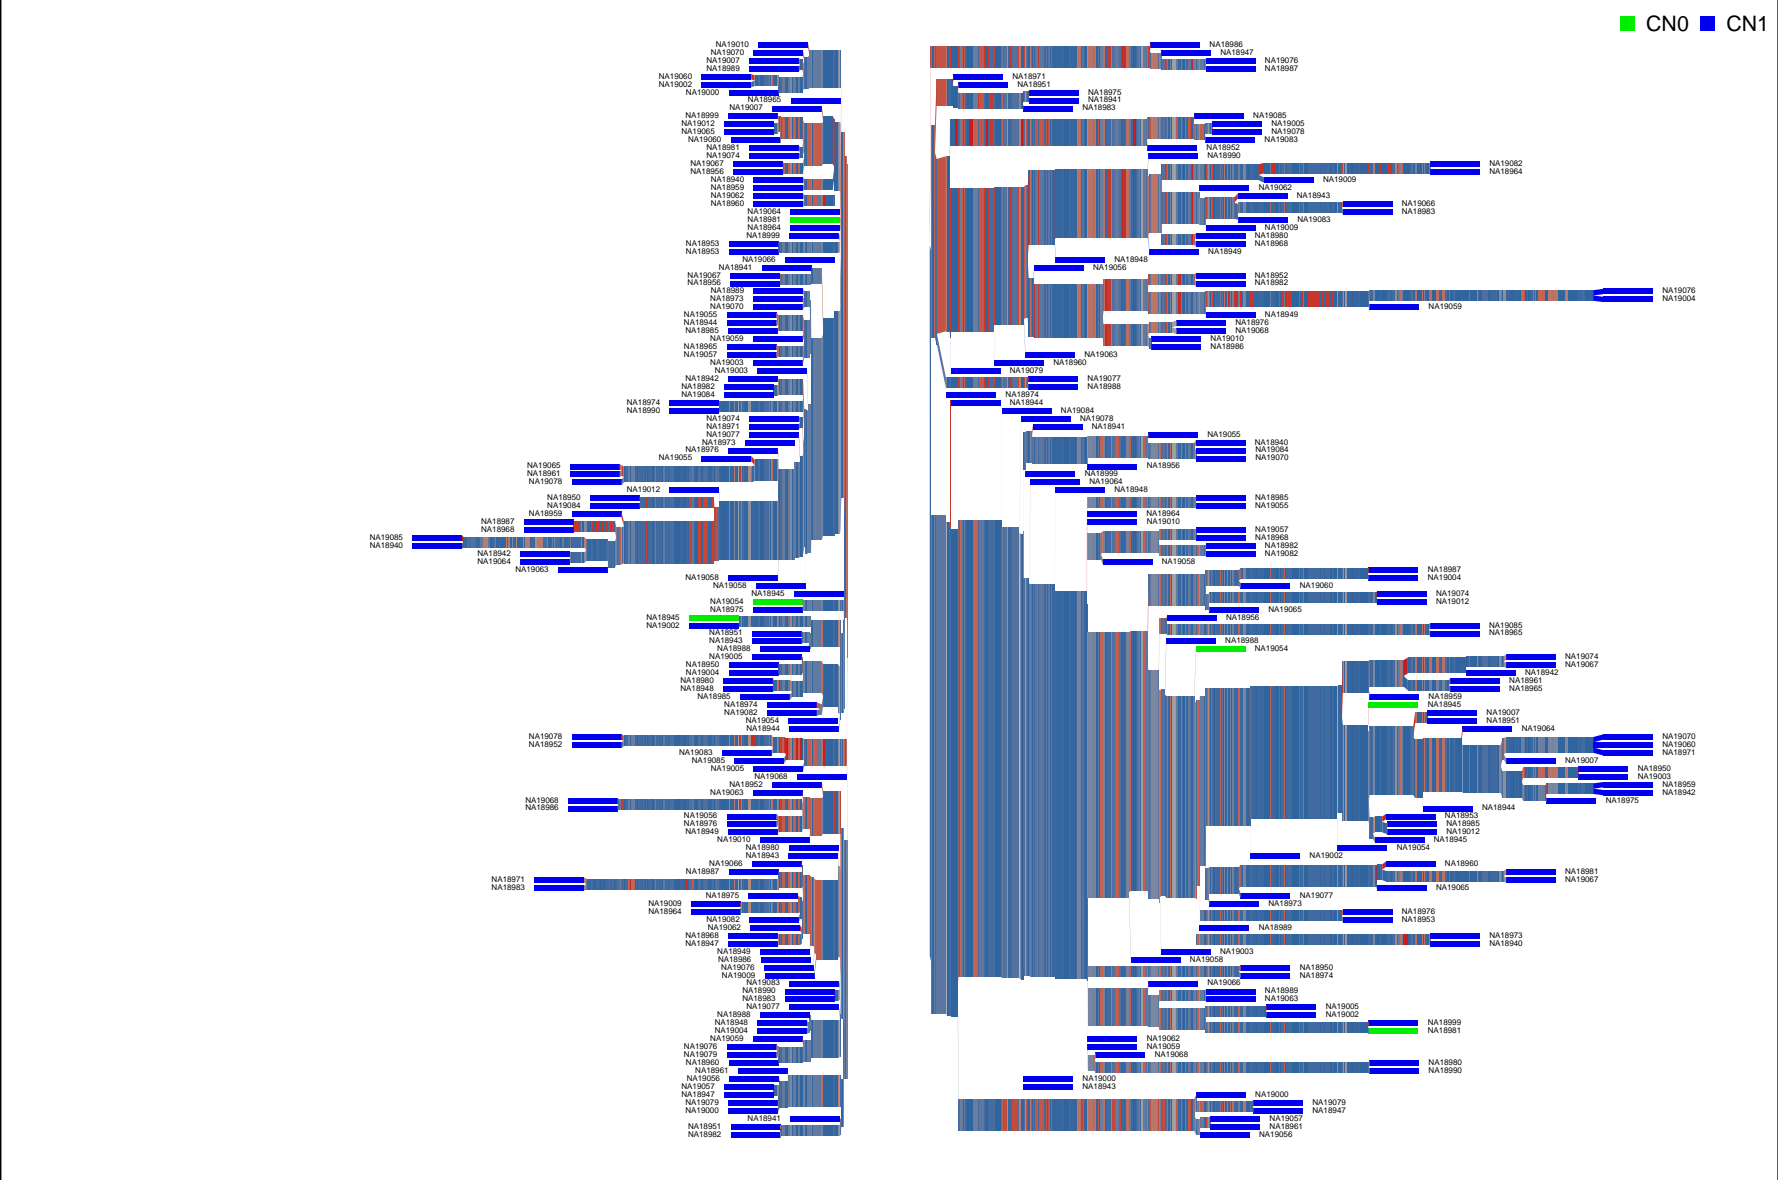

CNV_M1_HG19_22_23056825_2306681_JPT

CN0 CN1

-100.0 -80.0 -60.0 -40.0 -20.0 0 0 20.0 40.0 60.0 80.0 100.0