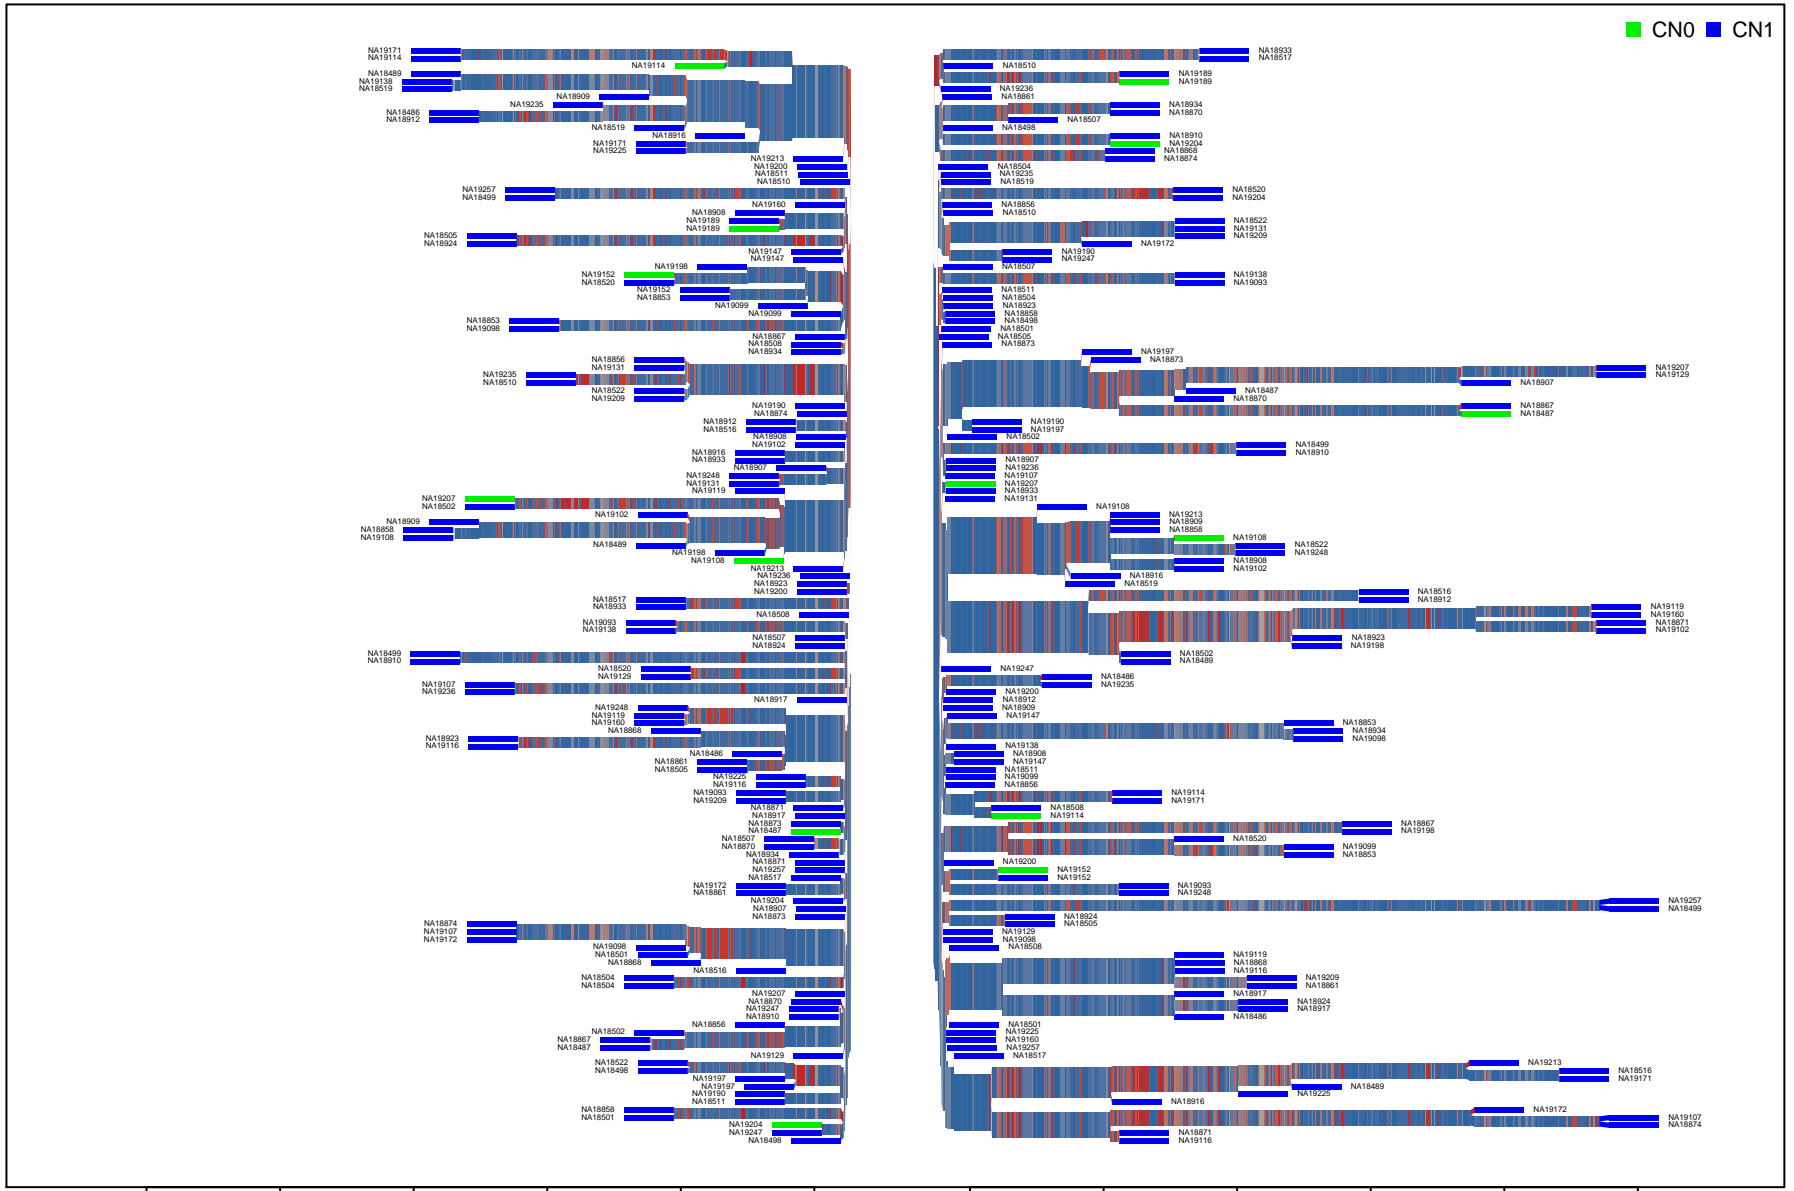

CNV_M1_HG19_22_23047296_23054306 YRI

-100.0 -80.0 -60.0 -40.0 -20.0 0 0 20.0 40.0 60.0 80.0 100.0