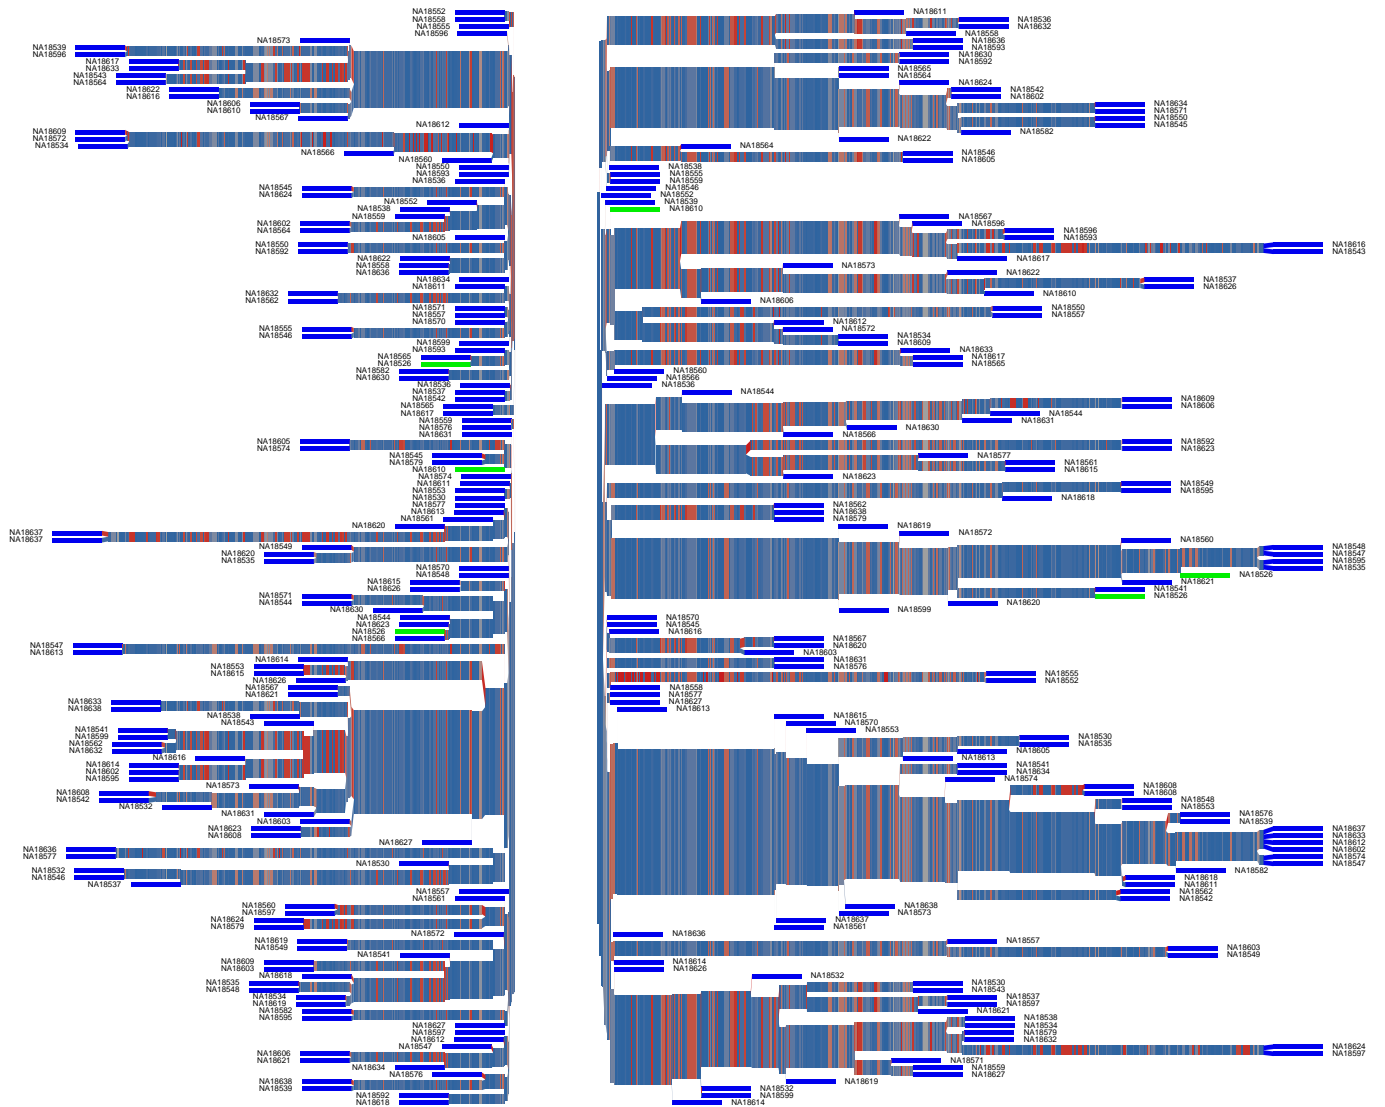

CNV_M1_HG19_22_23047296_23054306_CHB

CNO CN1

-100.0 -80.0 -60.0 -40.0 -20.0 0 0 20.0 40.0 60.0 80.0 100.0