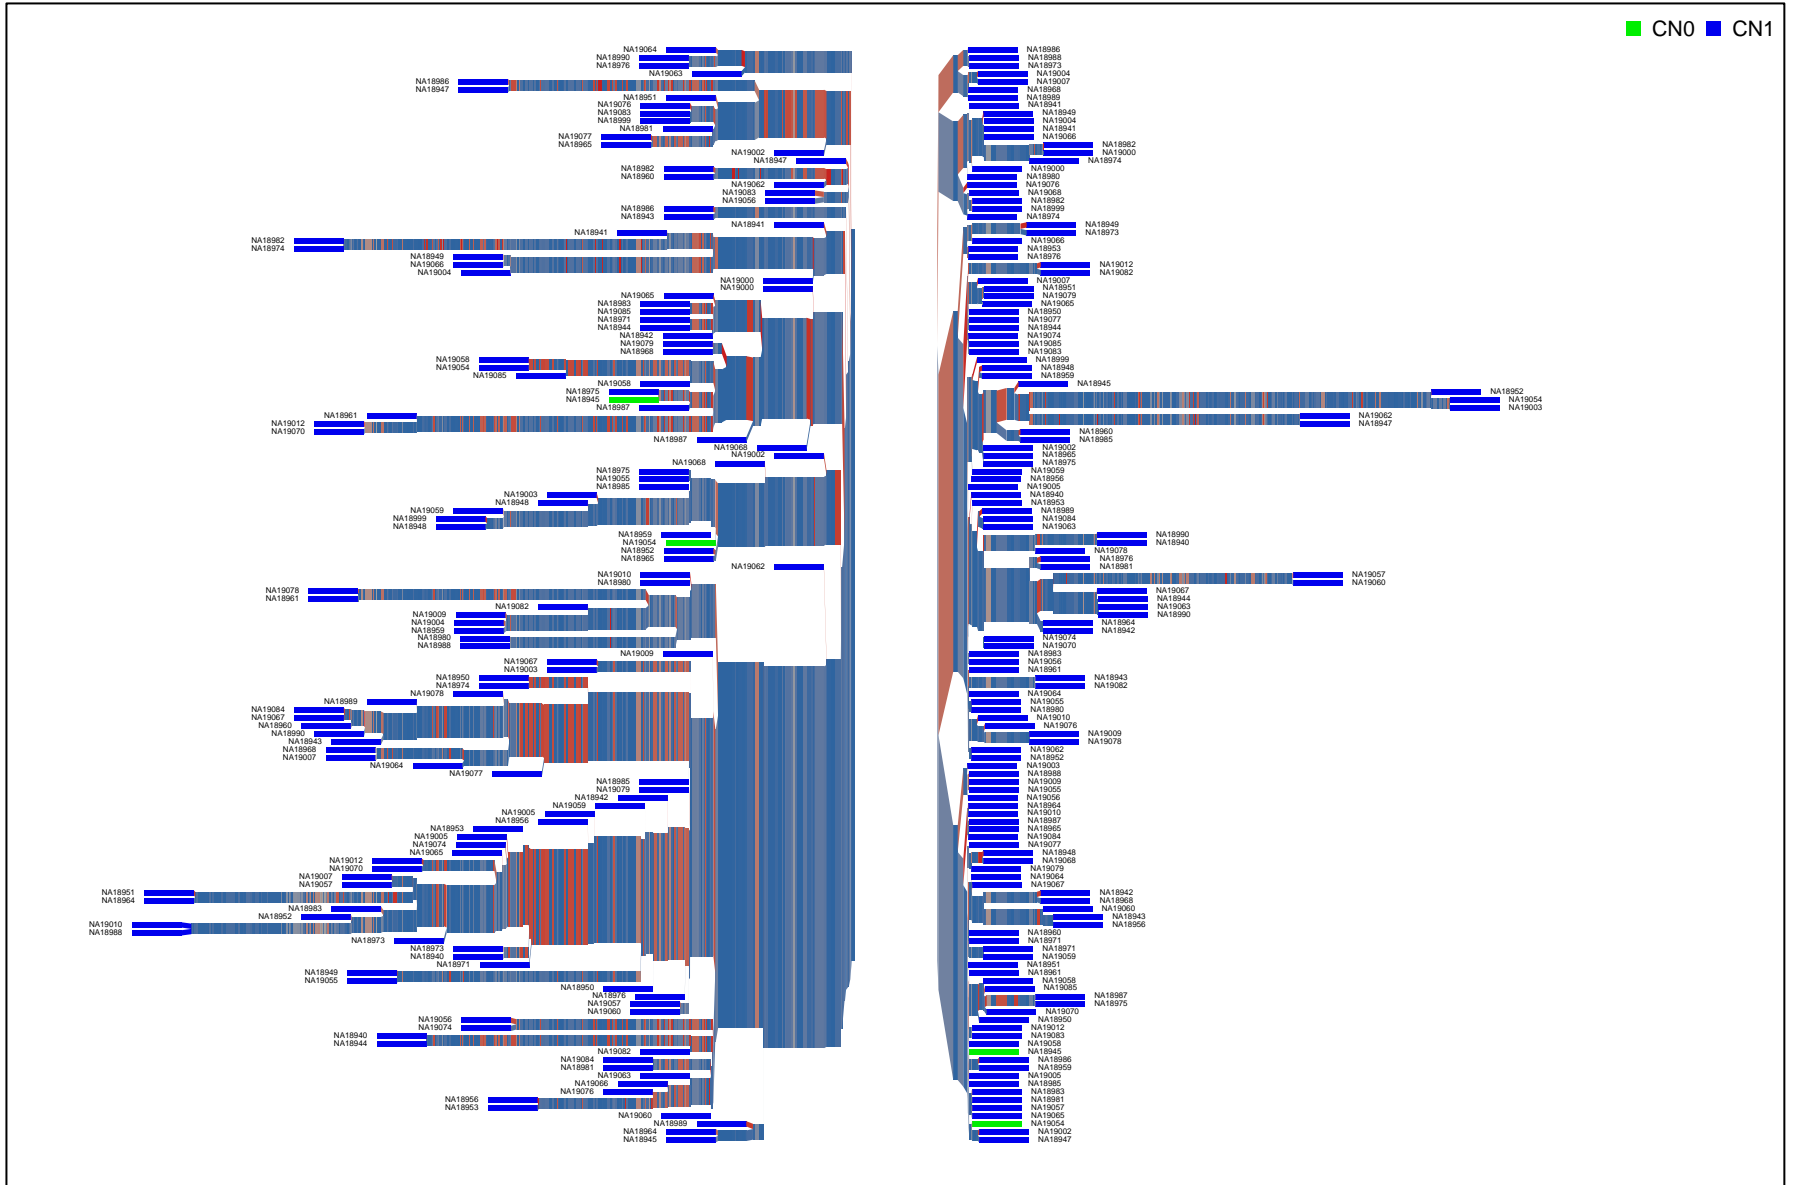

CNV_M1_HG19_22_22953183_22972934 JPT

-100.0 -80.0 -60.0 -40.0 -20.0 0 20.0 40.0 60.0 80.0 100.0