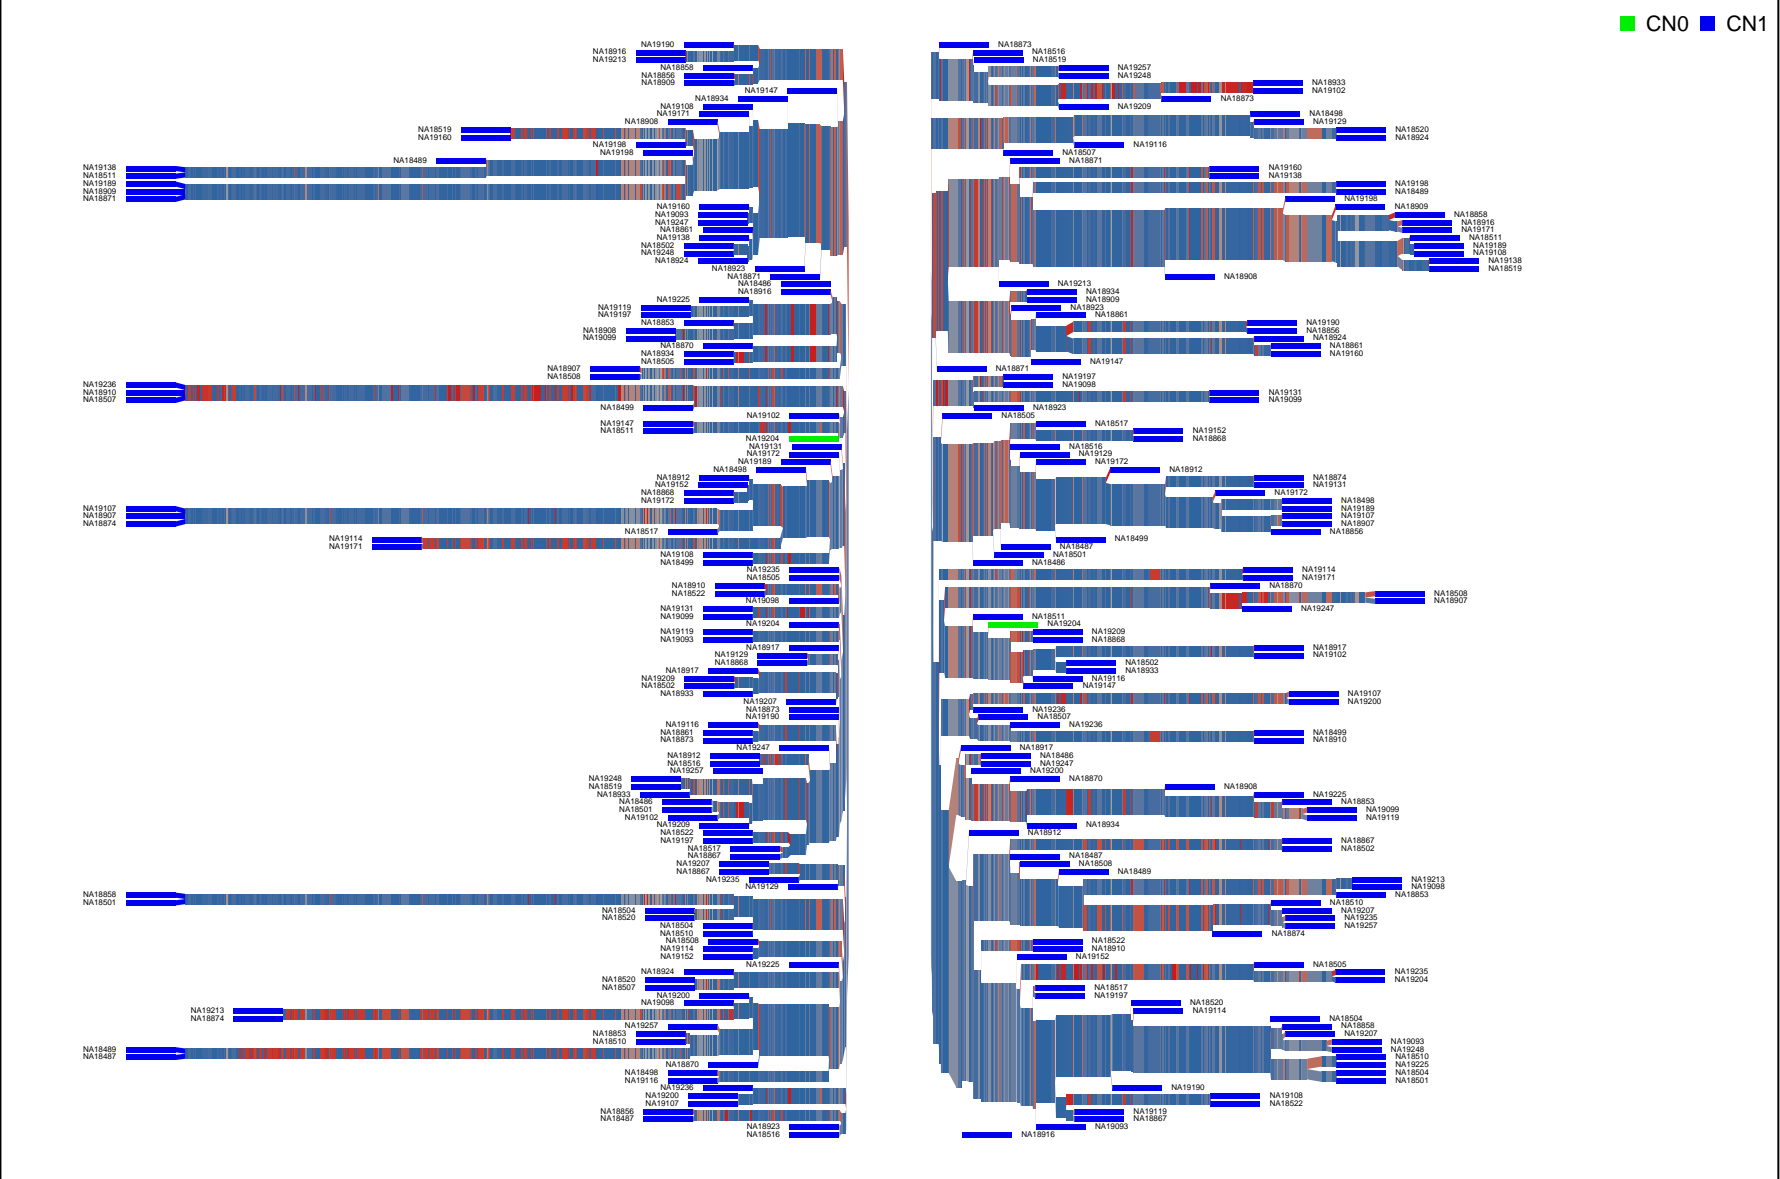

CNV_M1_HG19_22_22901643_22916396 YRI

CNO CN1

-100.0 -80.0 -60.0 -40.0 -20.0 0 0 20 40 60 80 100.0