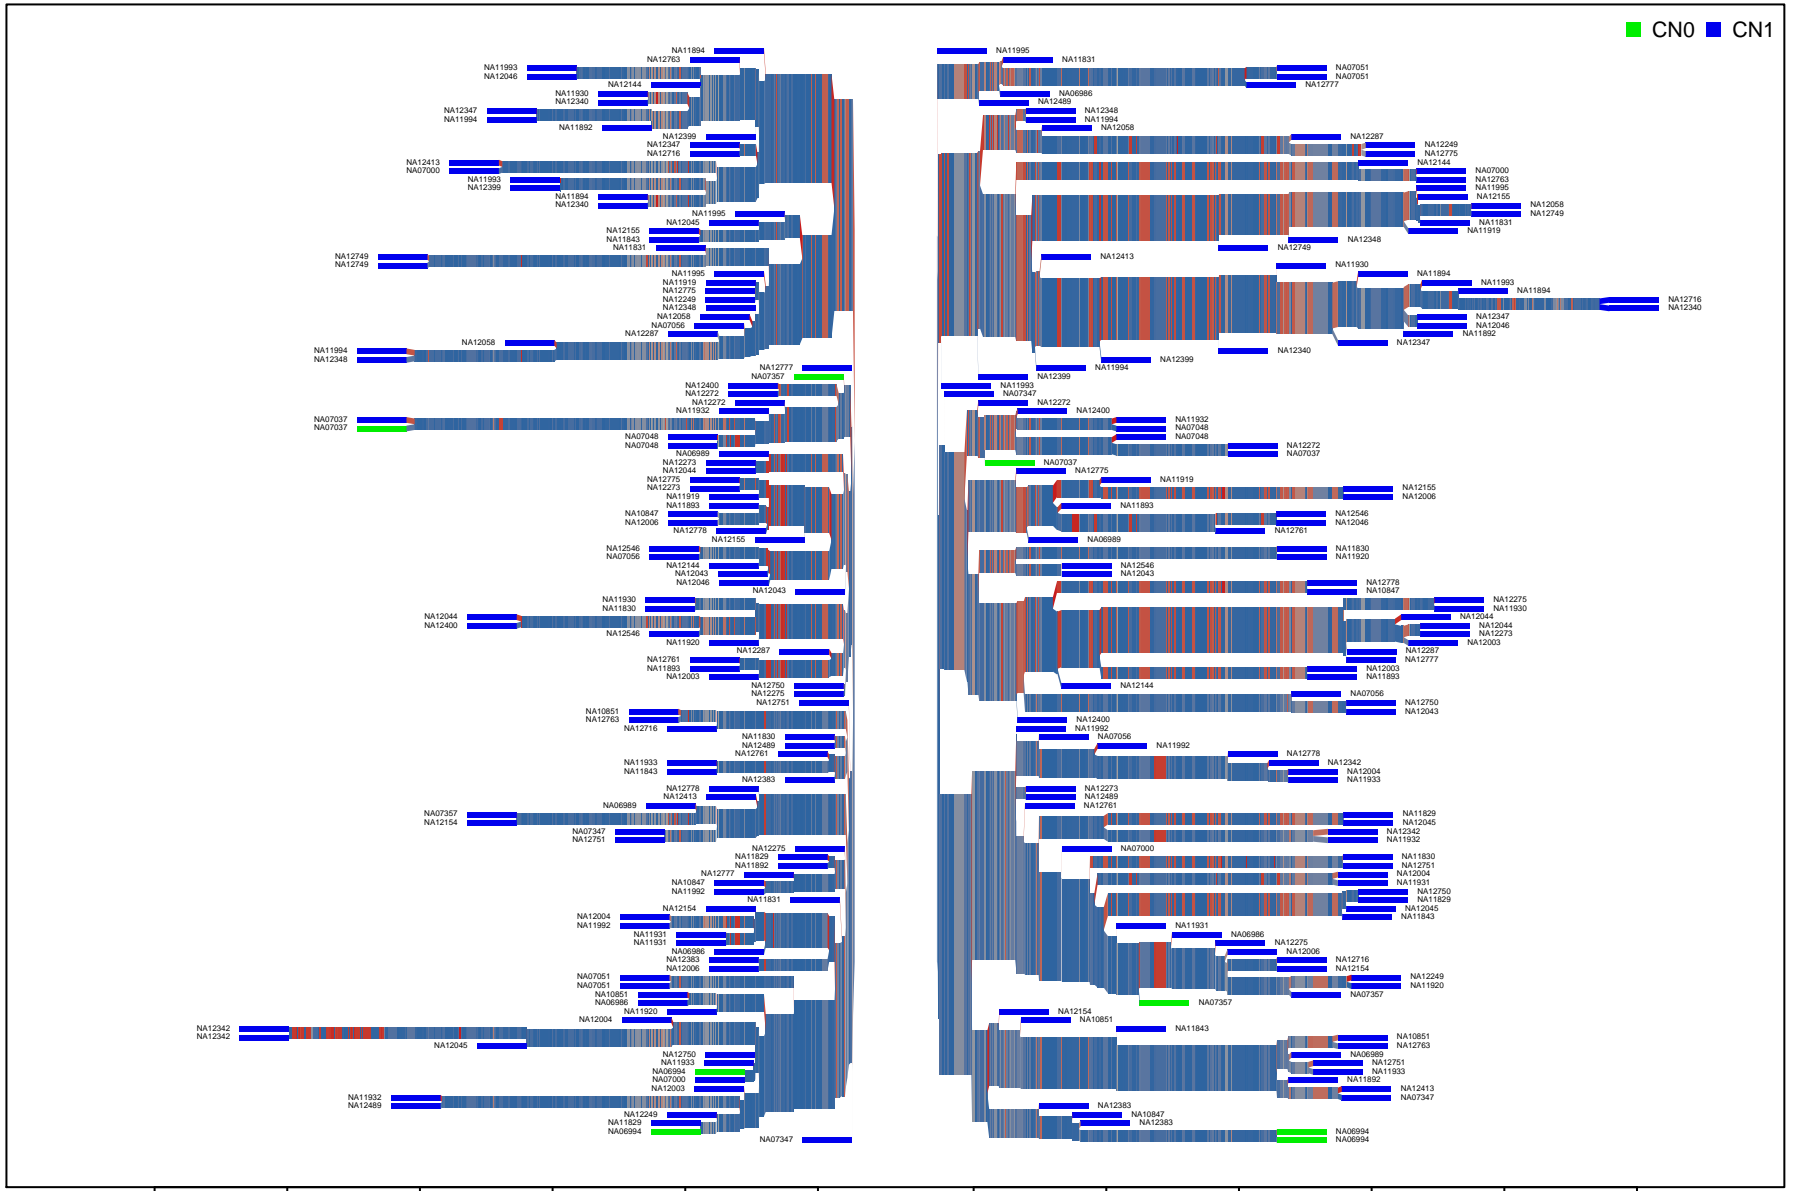

# CNV\_M1\_HG19\_22\_22901643\_22916396 CEU

■ CN0 ■ CN1

-100.0 -80.0 -60.0 -40.0 -20.0 0 0 20.0 40.0 60.0 80.0 100.0