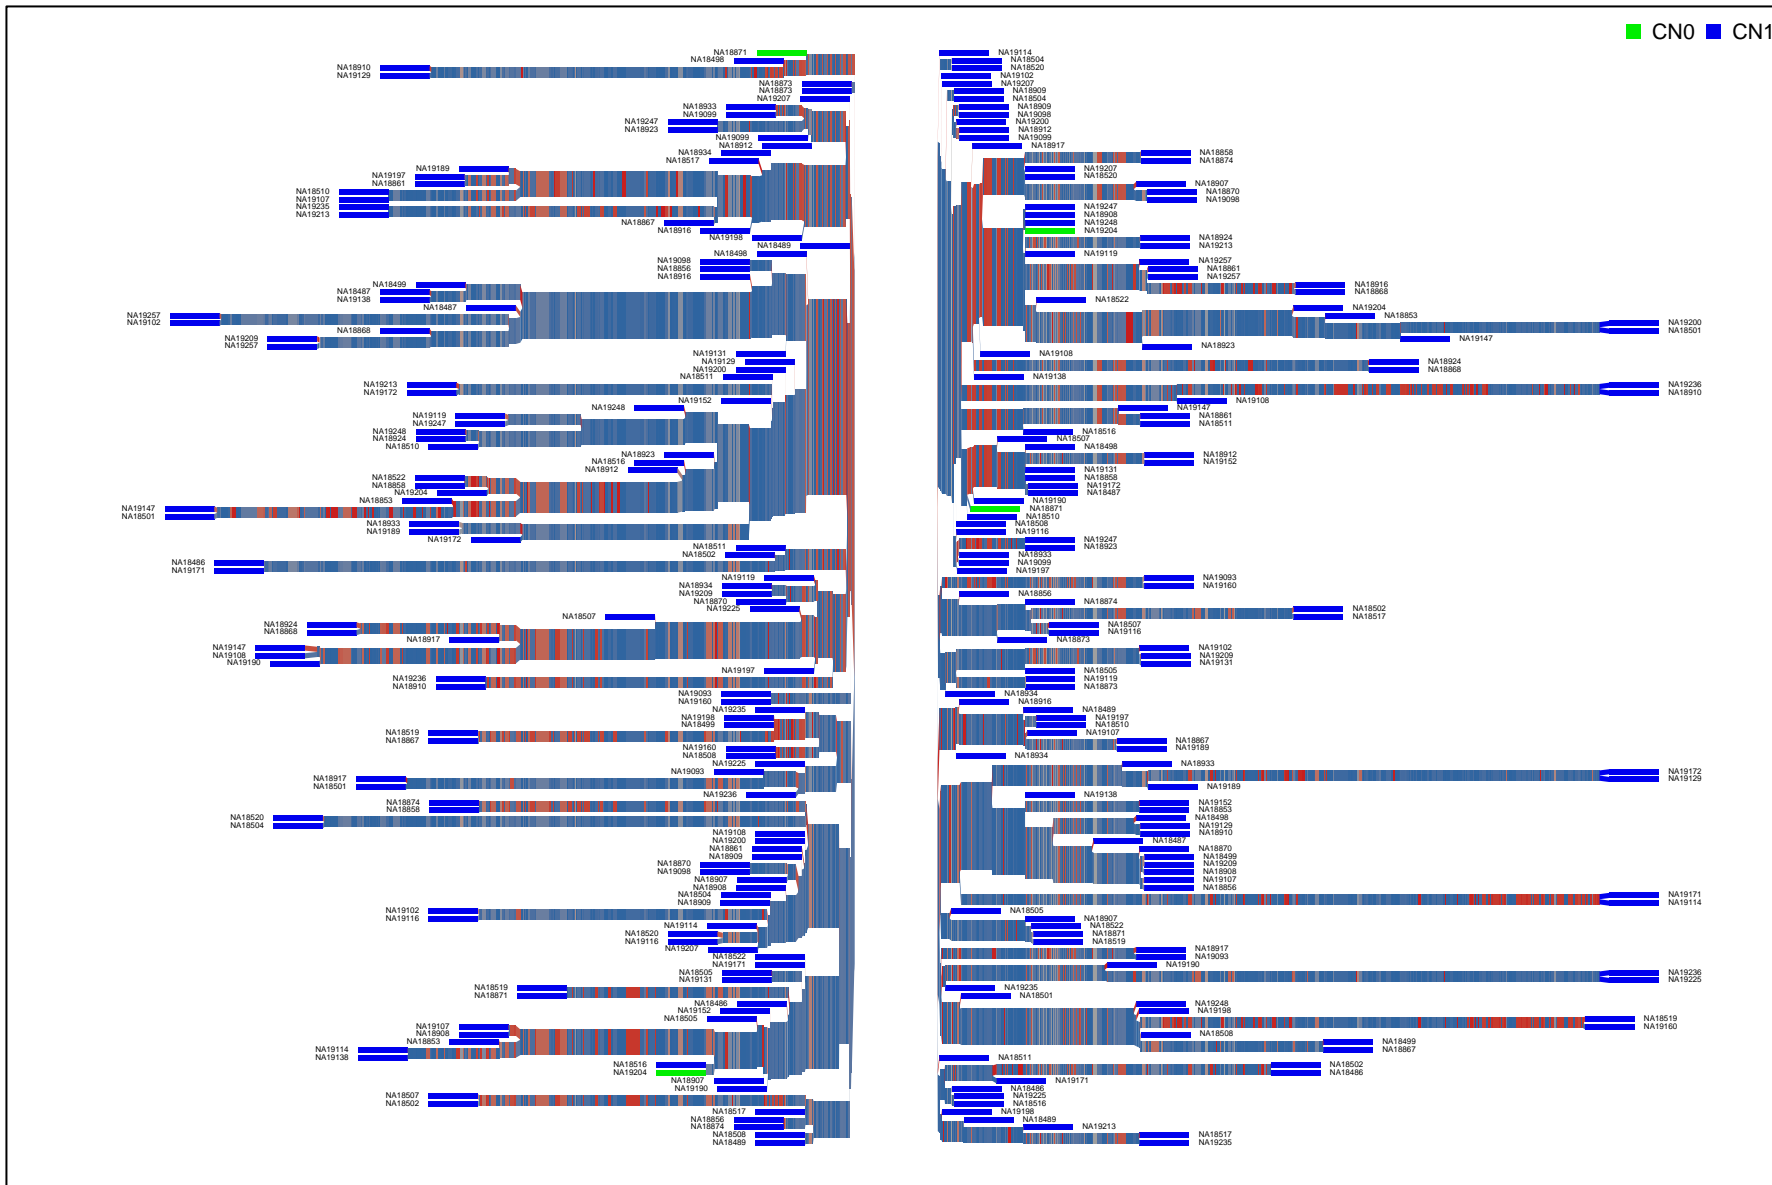

CNV\_M1\_HG19\_22\_22719775\_22726637 YRI

-100.0 -80.0 -60.0 -40.0 -20.0 0 0 20.0 40.0 60.0 80.0 100.0