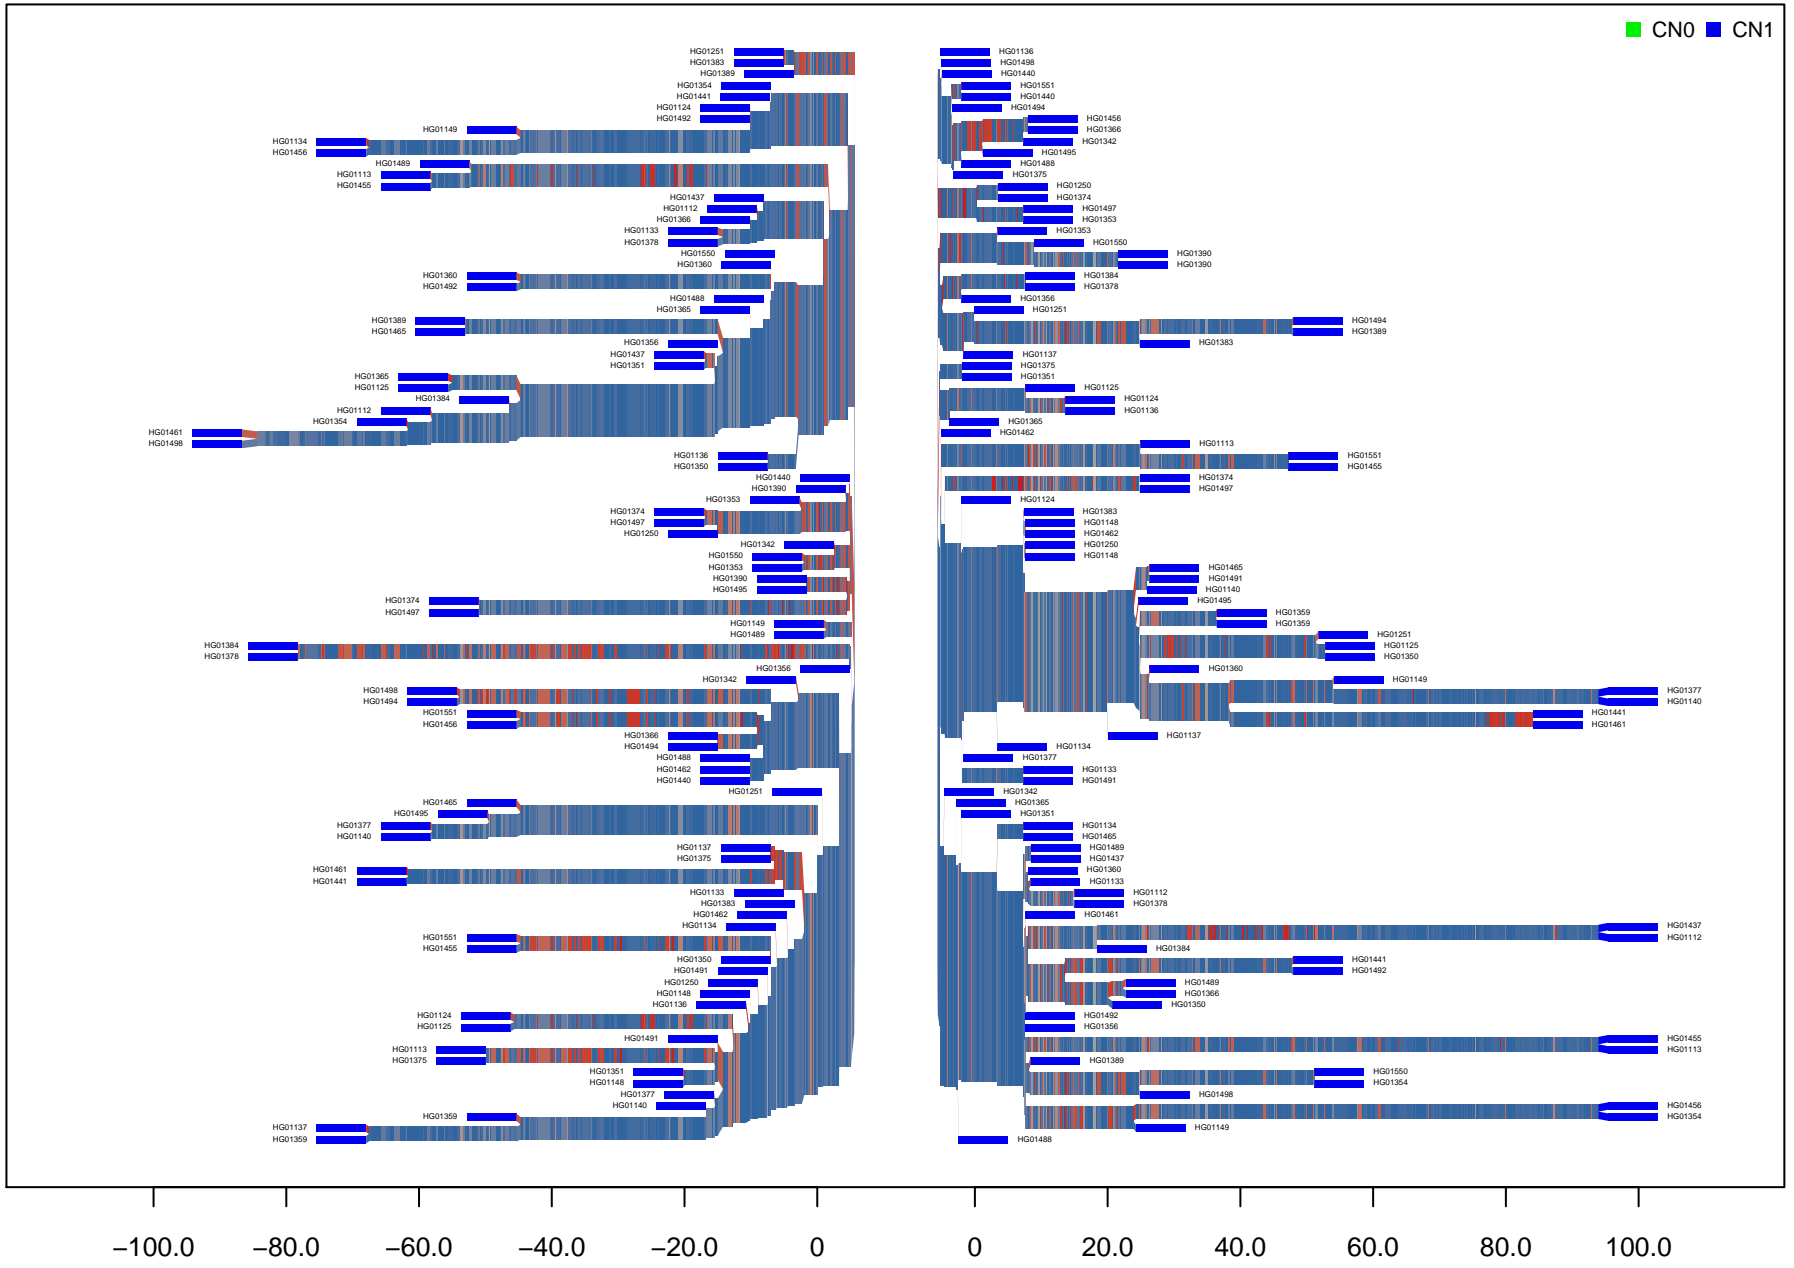

CNV_M1_HG19_22_22719775_22726637 CLM

-100.0 -80.0 -60.0 -40.0 -20.0 0 0 20.0 40.0 60.0 80.0 100.0