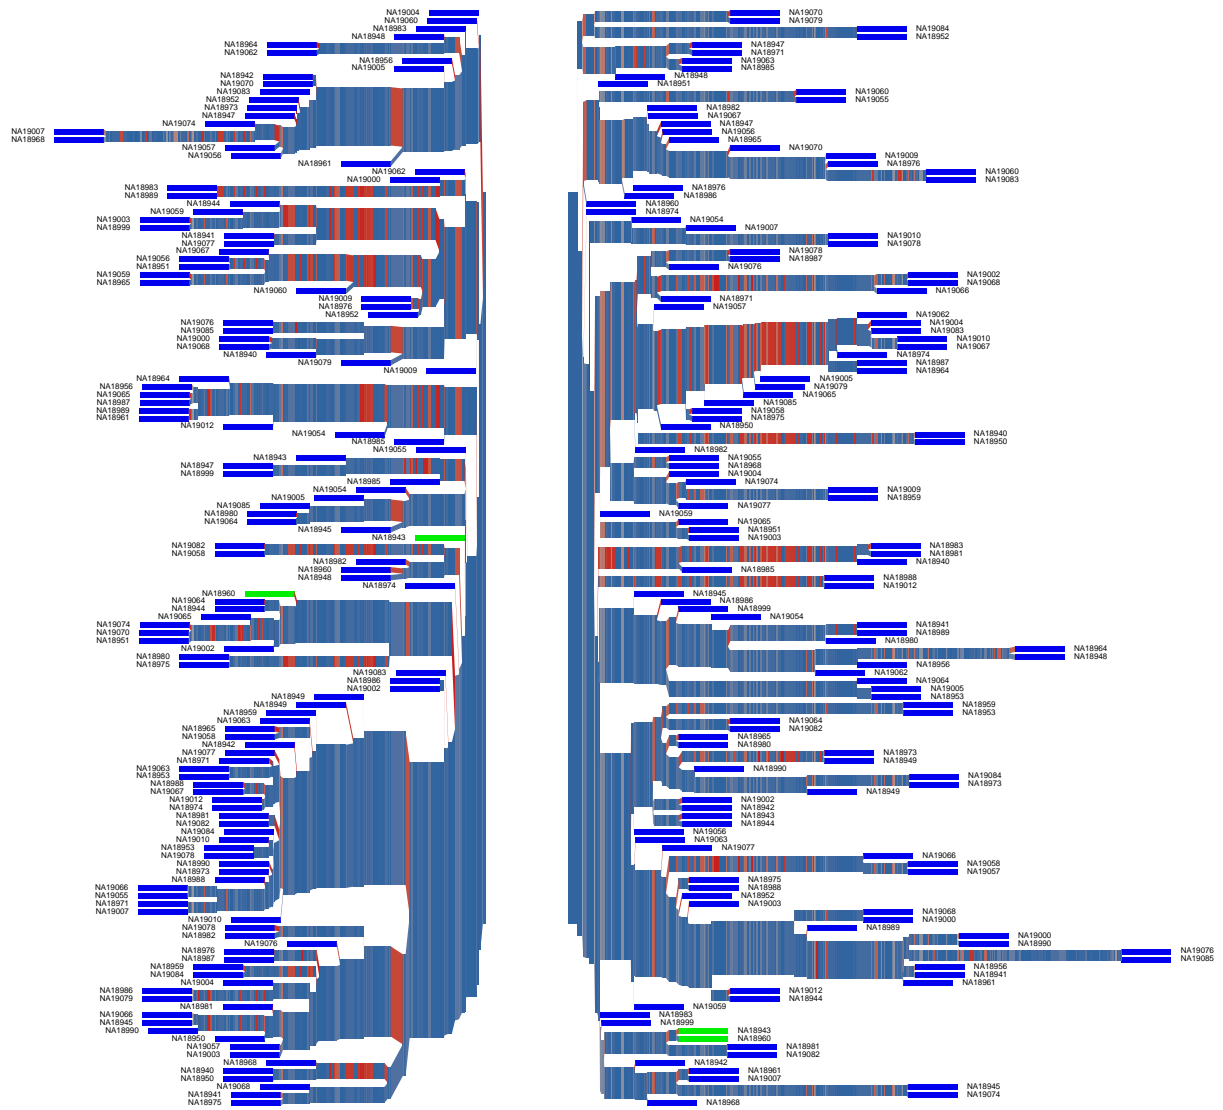

CNV_M1_HG19_22_17770100_17778723 JPT

CNO CN1

-100.0 -80.0 -60.0 -40.0 -20.0 0 0 20.0 40.0 60.0 80.0 100.0