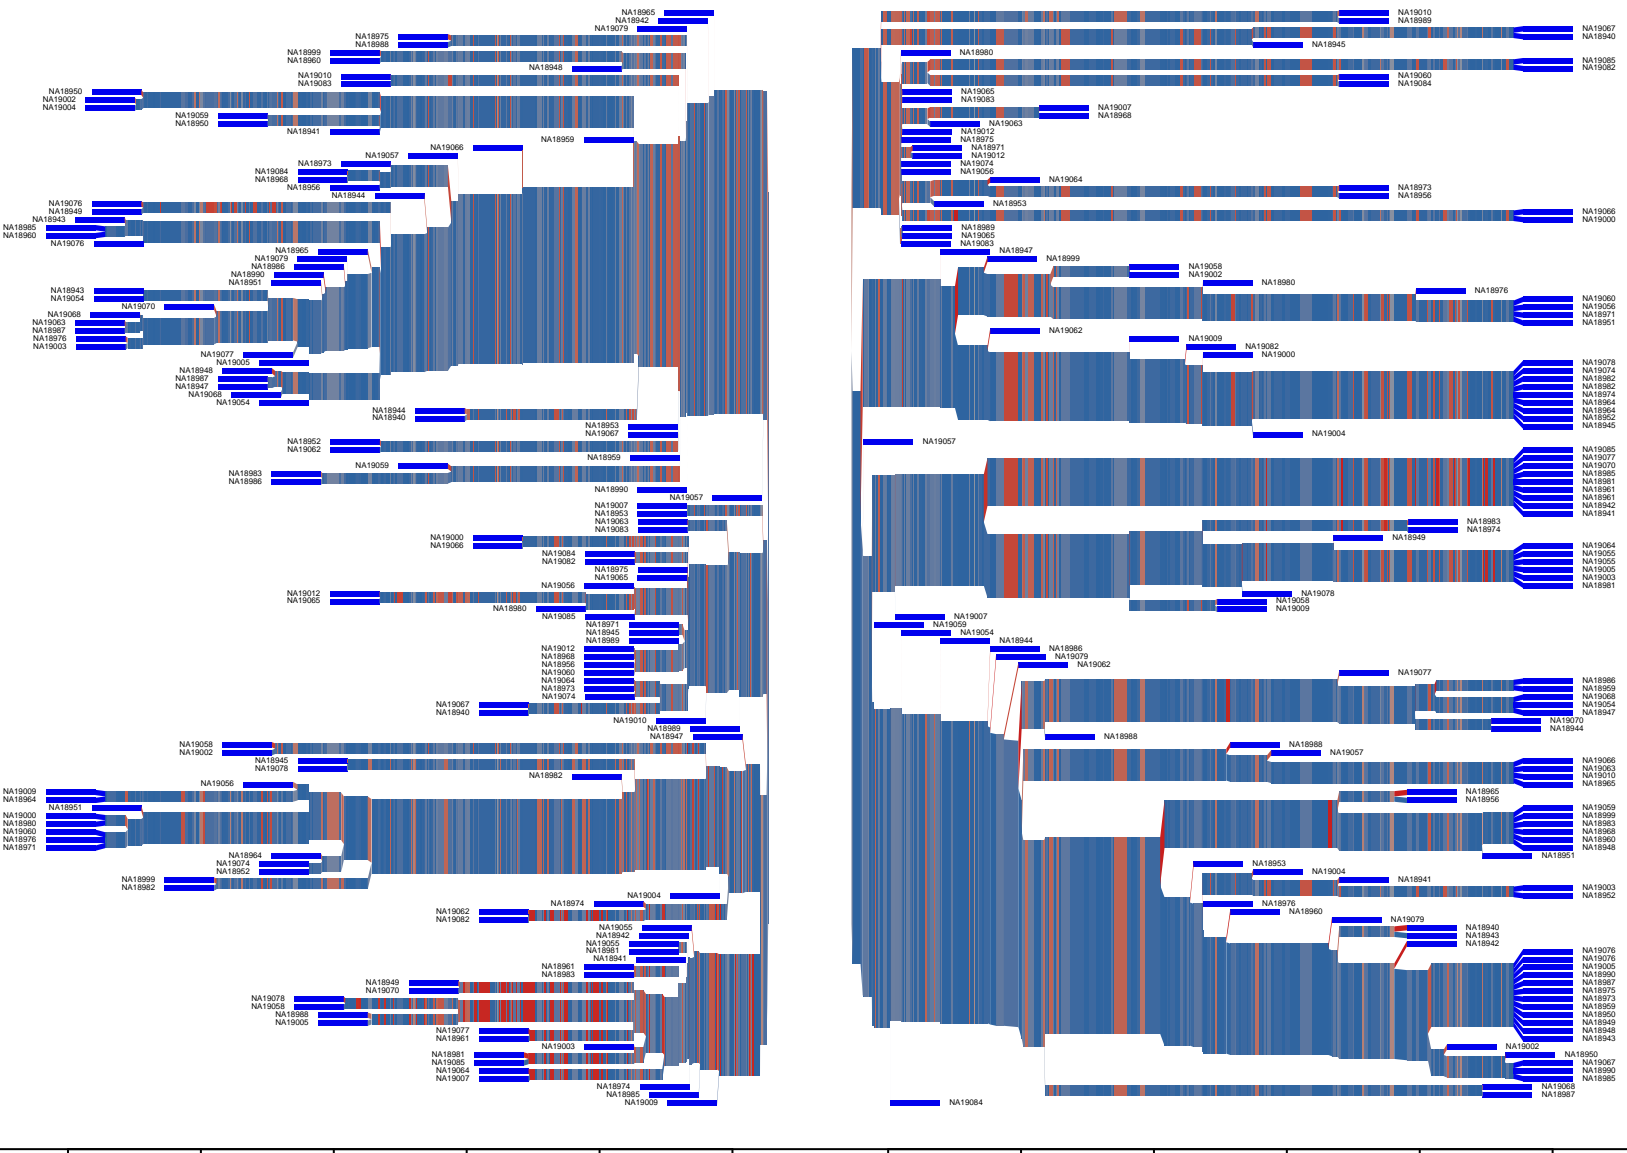

CNV_M1_HG19_21_45255534_45264577 JPT

CN0 CN1

-100.0 -80.0 -60.0 -40.0 -20.0 0 0 20.0 40.0 60.0 80.0 100.0